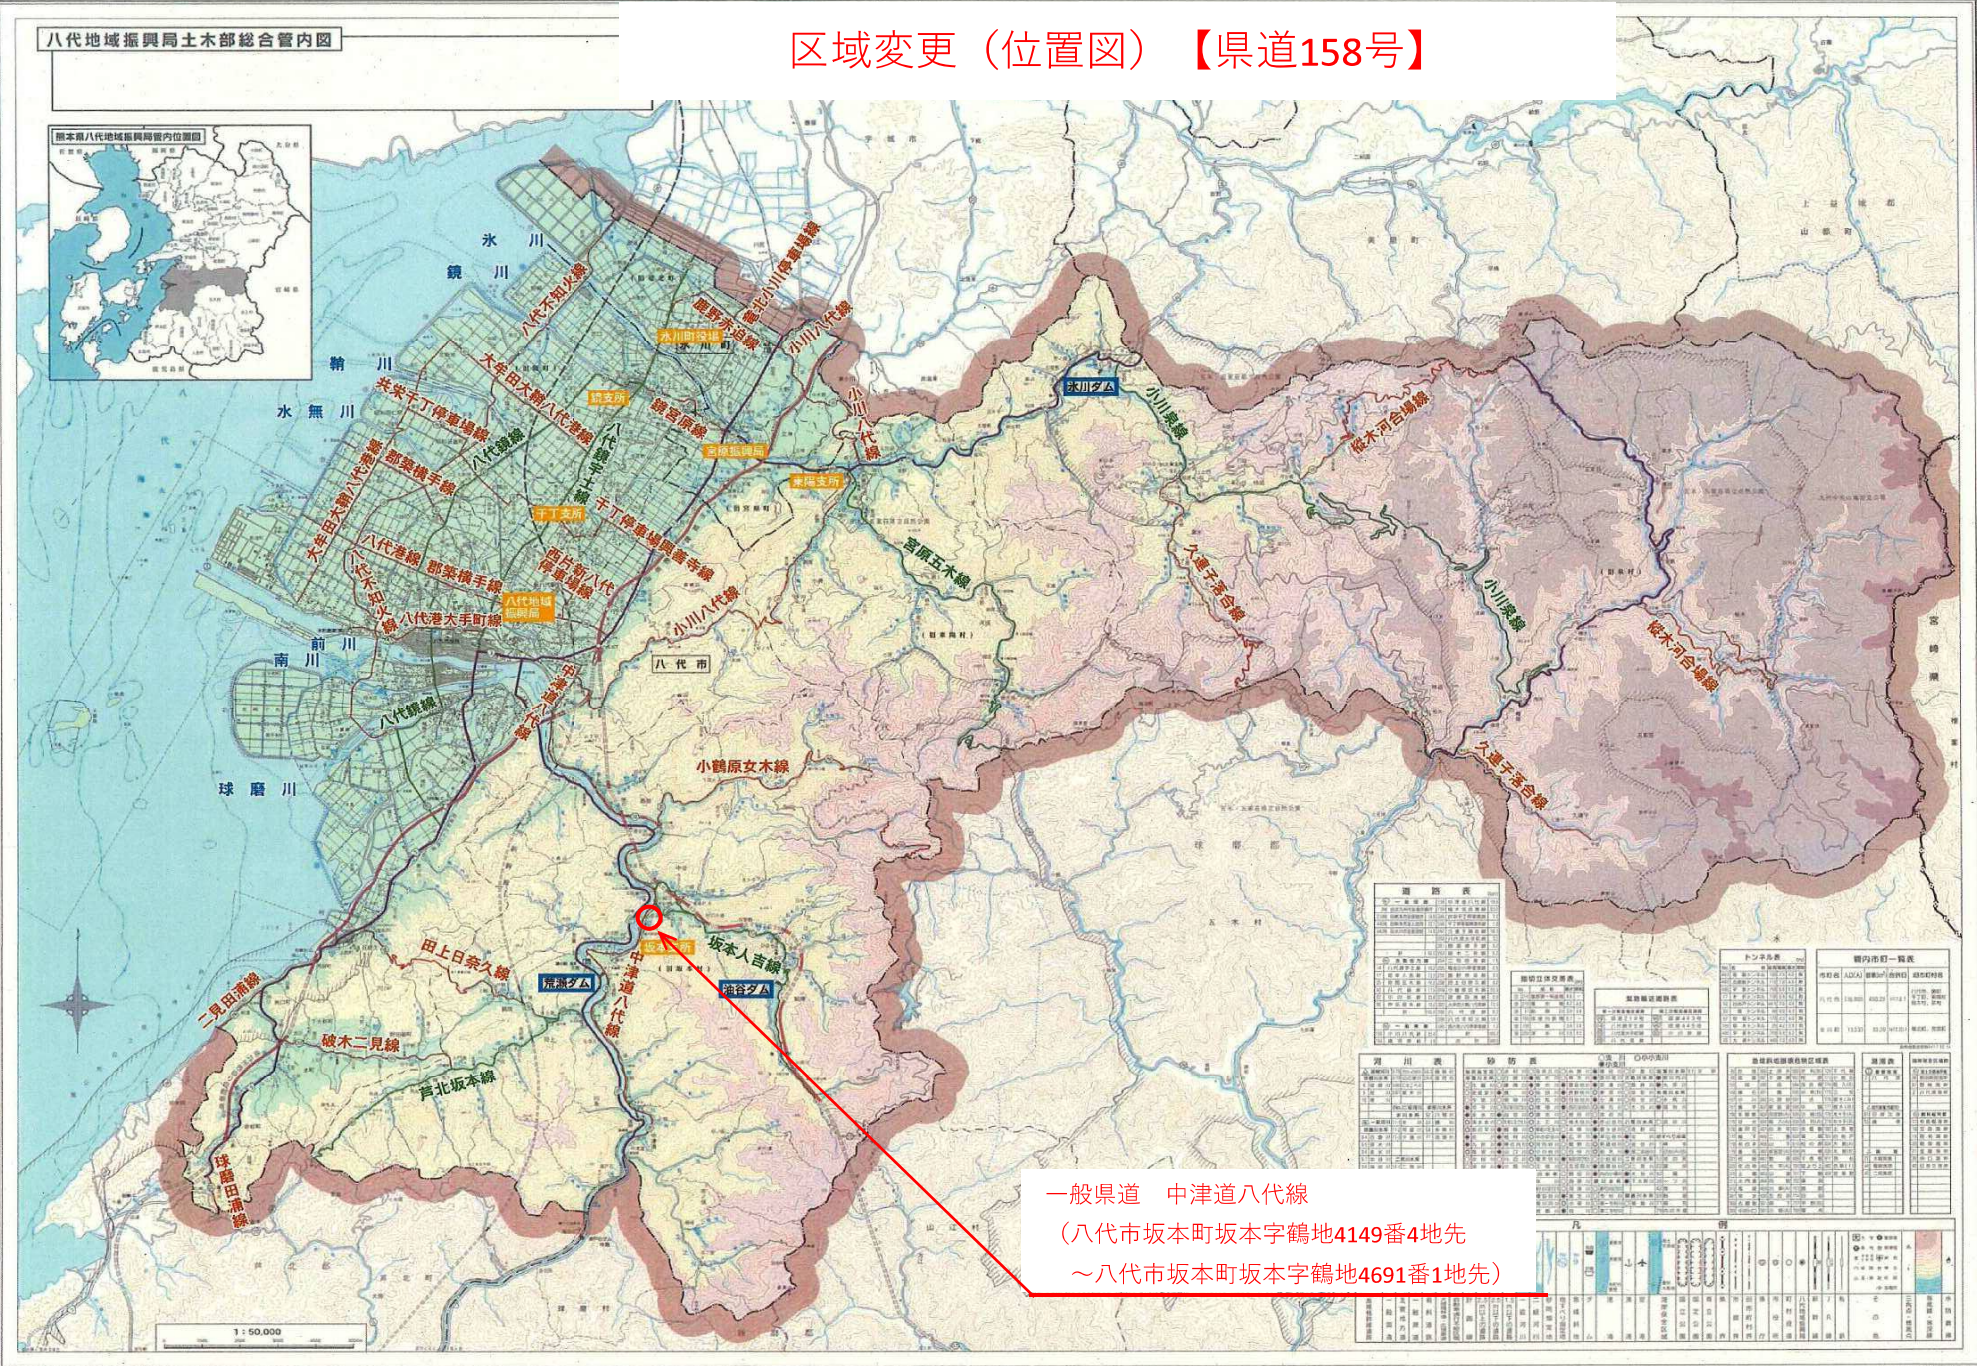

区域変更 (位置図) 【県道158号】

一般県道 中津道八代線
(八代市坂本町坂本字鶴地4149番4地先
～八代市坂本町坂本字鶴地4691番1地先)

| 道路表 | | トンネル表 | | 管内市町一覧表 | |
|--------|------|--------|-------|---------|--------------------|
| 路線名 | 規格 | 路線名 | 長さ | 市町名 | 面積 |
| 中津道八代線 | 一般県道 | 坂本トンネル | 1.2km | 八代市 | 120km ² |
| ... | ... | ... | ... | ... | ... |