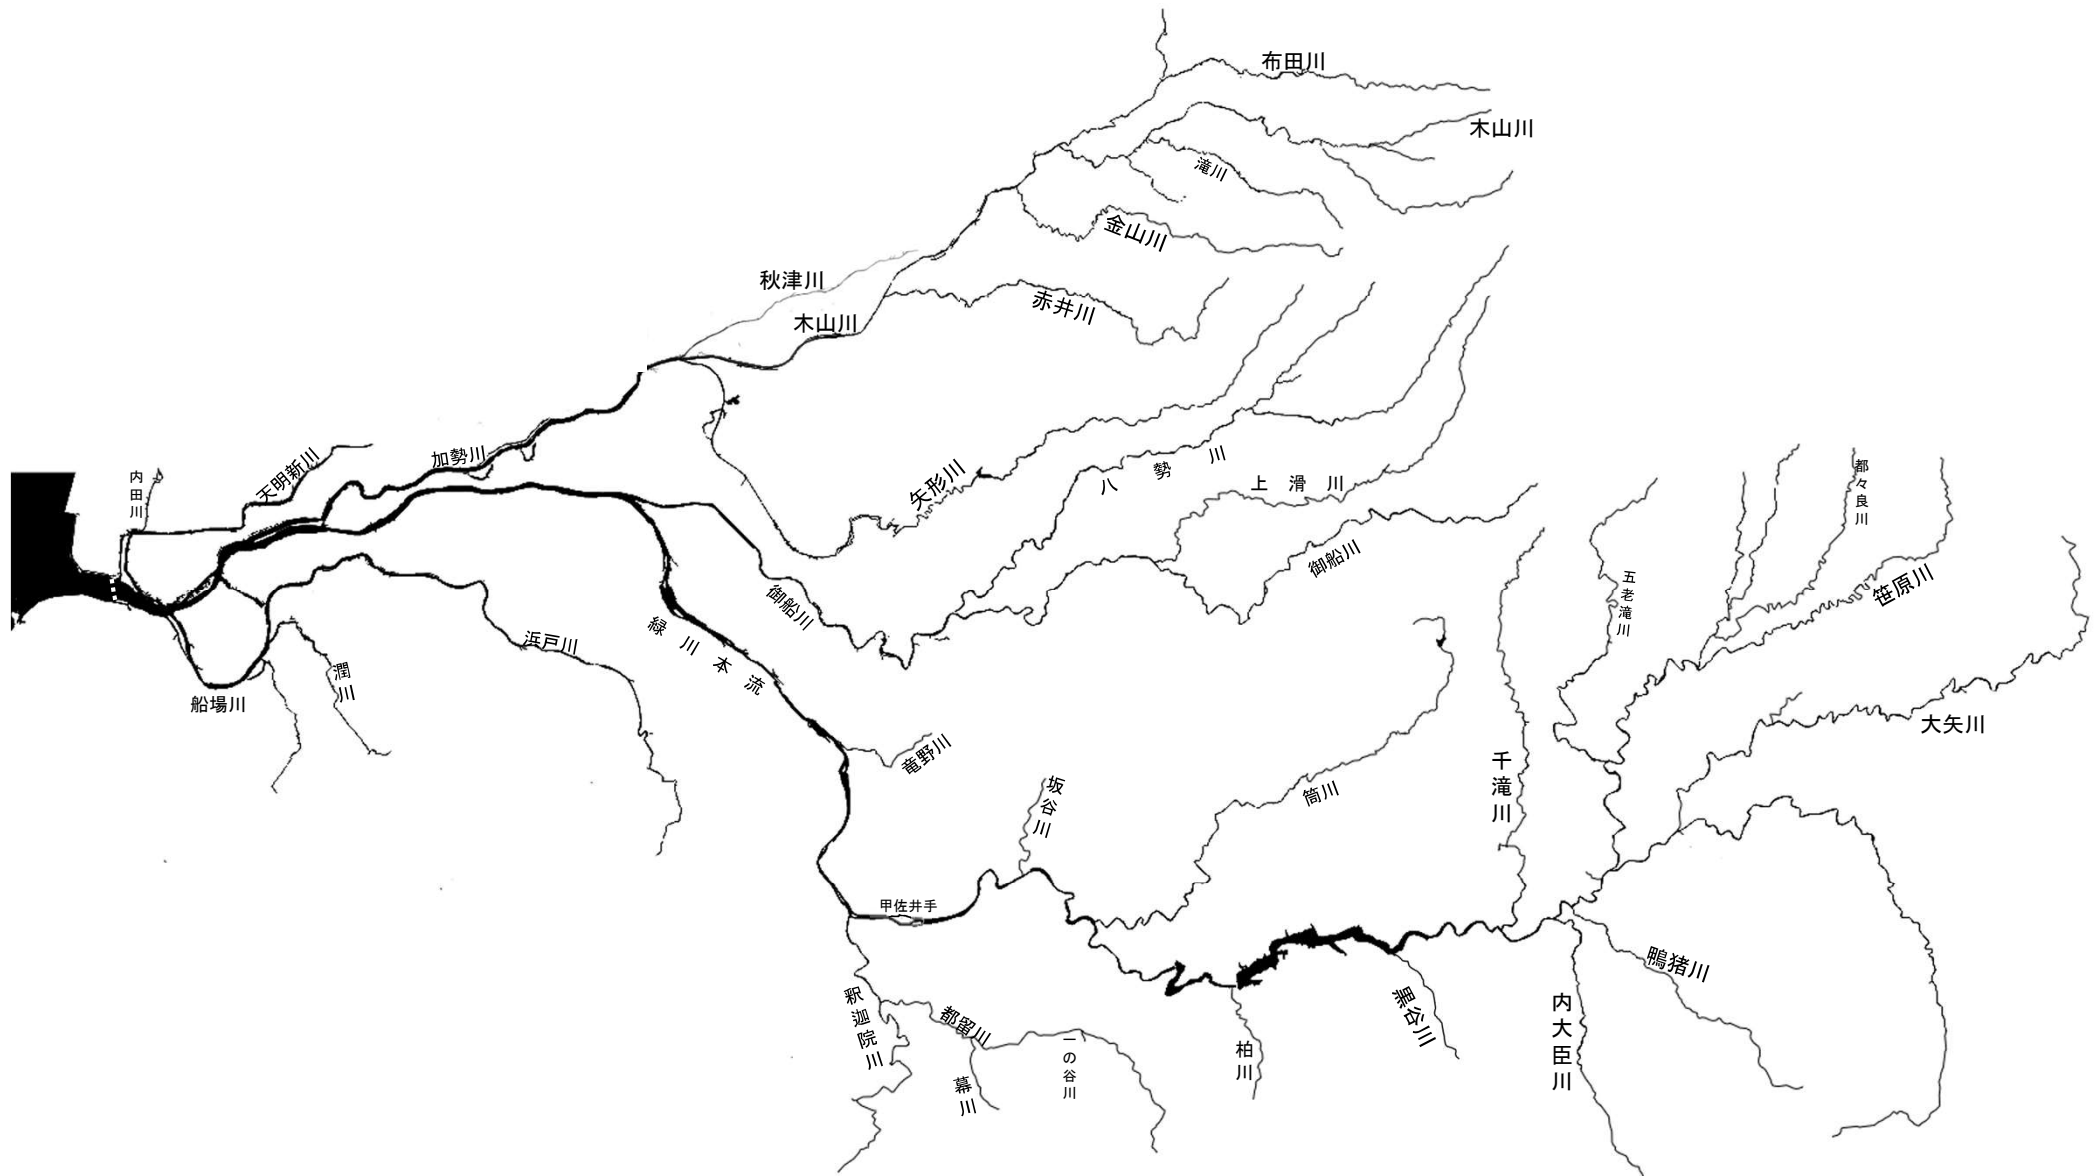

漁場図

熊本県内水面漁場概要図

前川  
乙南川  
アイ  
甲

水無川

道随川

梨婆堂川

深水川

今泉川

渋利川

中谷川

日光川

鶴喰川

佐瀬野川

油谷川

登俣川

来川