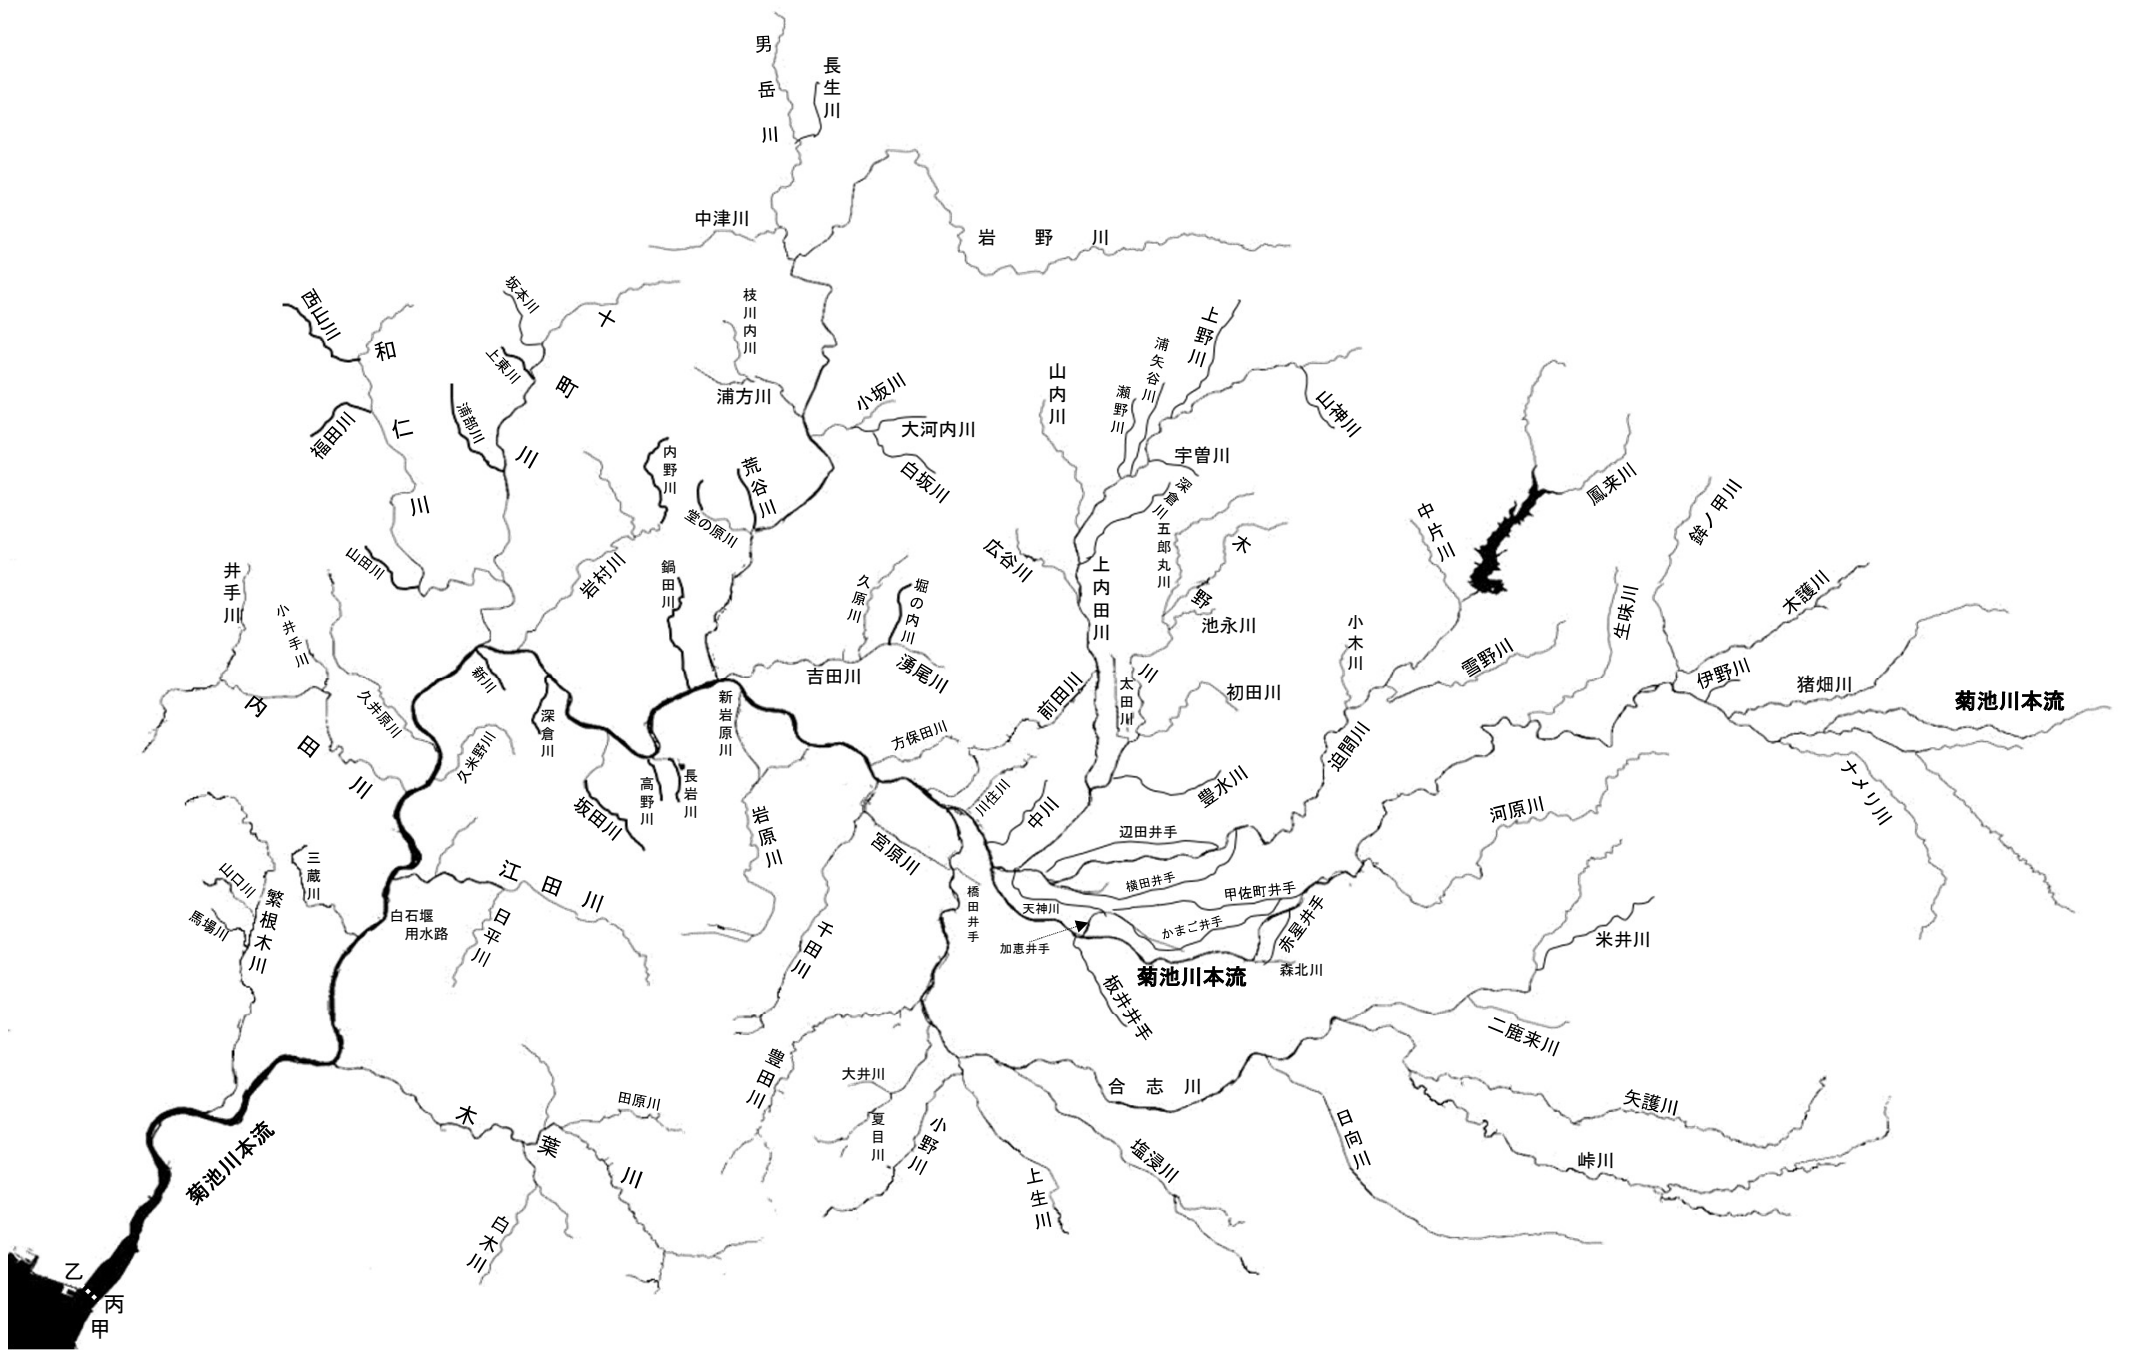

漁場図

熊本県内水面漁場概要図

前川  
乙南川  
アイ  
甲

水無川

道随川

梨婆堂川

深水川

今泉川

渋利川

中谷川

日光川

鶴喰川

佐瀬野川

油谷川

登俣川

来川

板持川

石丸川

山洪谷川

行徳谷川

百古田川

小野川

明神谷川

積之俣川