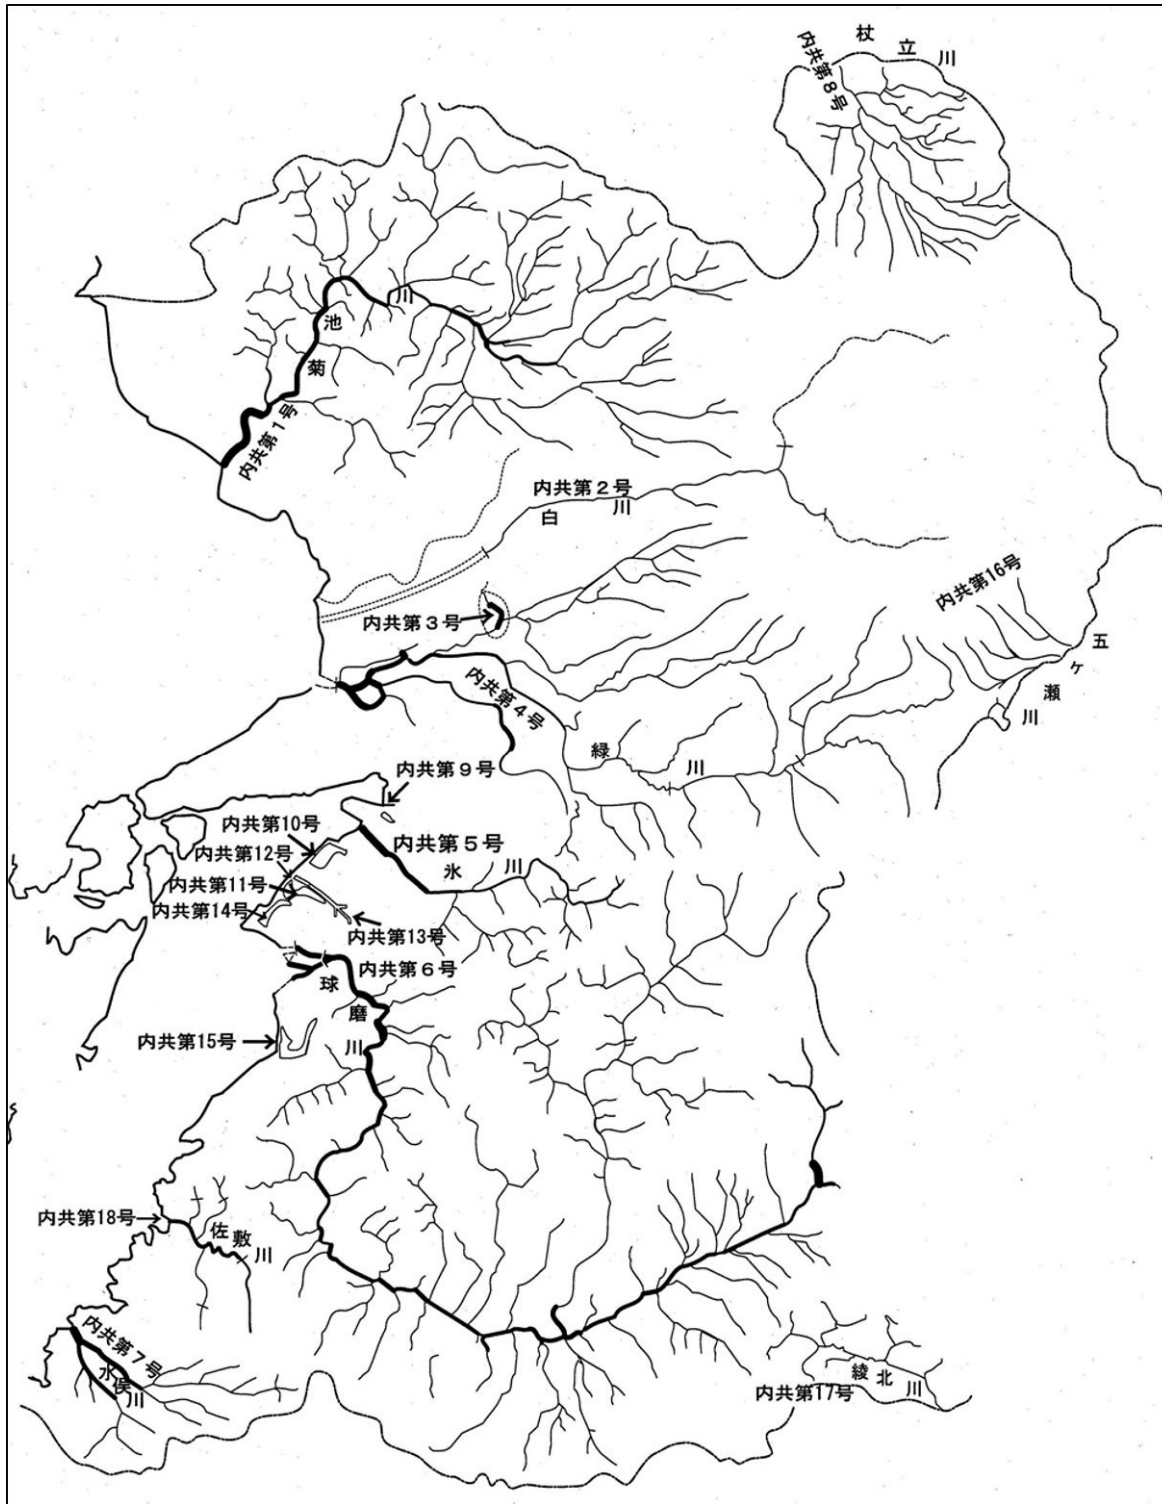

漁場図

熊本県内水面漁場概要図

前川  
乙南川  
アイ  
甲

水無川

道随川

梨婆堂川

深水川

今泉川

渋利川

中谷川

日光川

鶴喰川

佐瀬野川

油谷川

登俣川

来川

板持川

石丸川

山洪谷川

行徳谷川

百古田川

小野川

明神谷川

積之俣川

告川

床本川

芋川

中津川

那良川

輪川

鹿目川

永野川