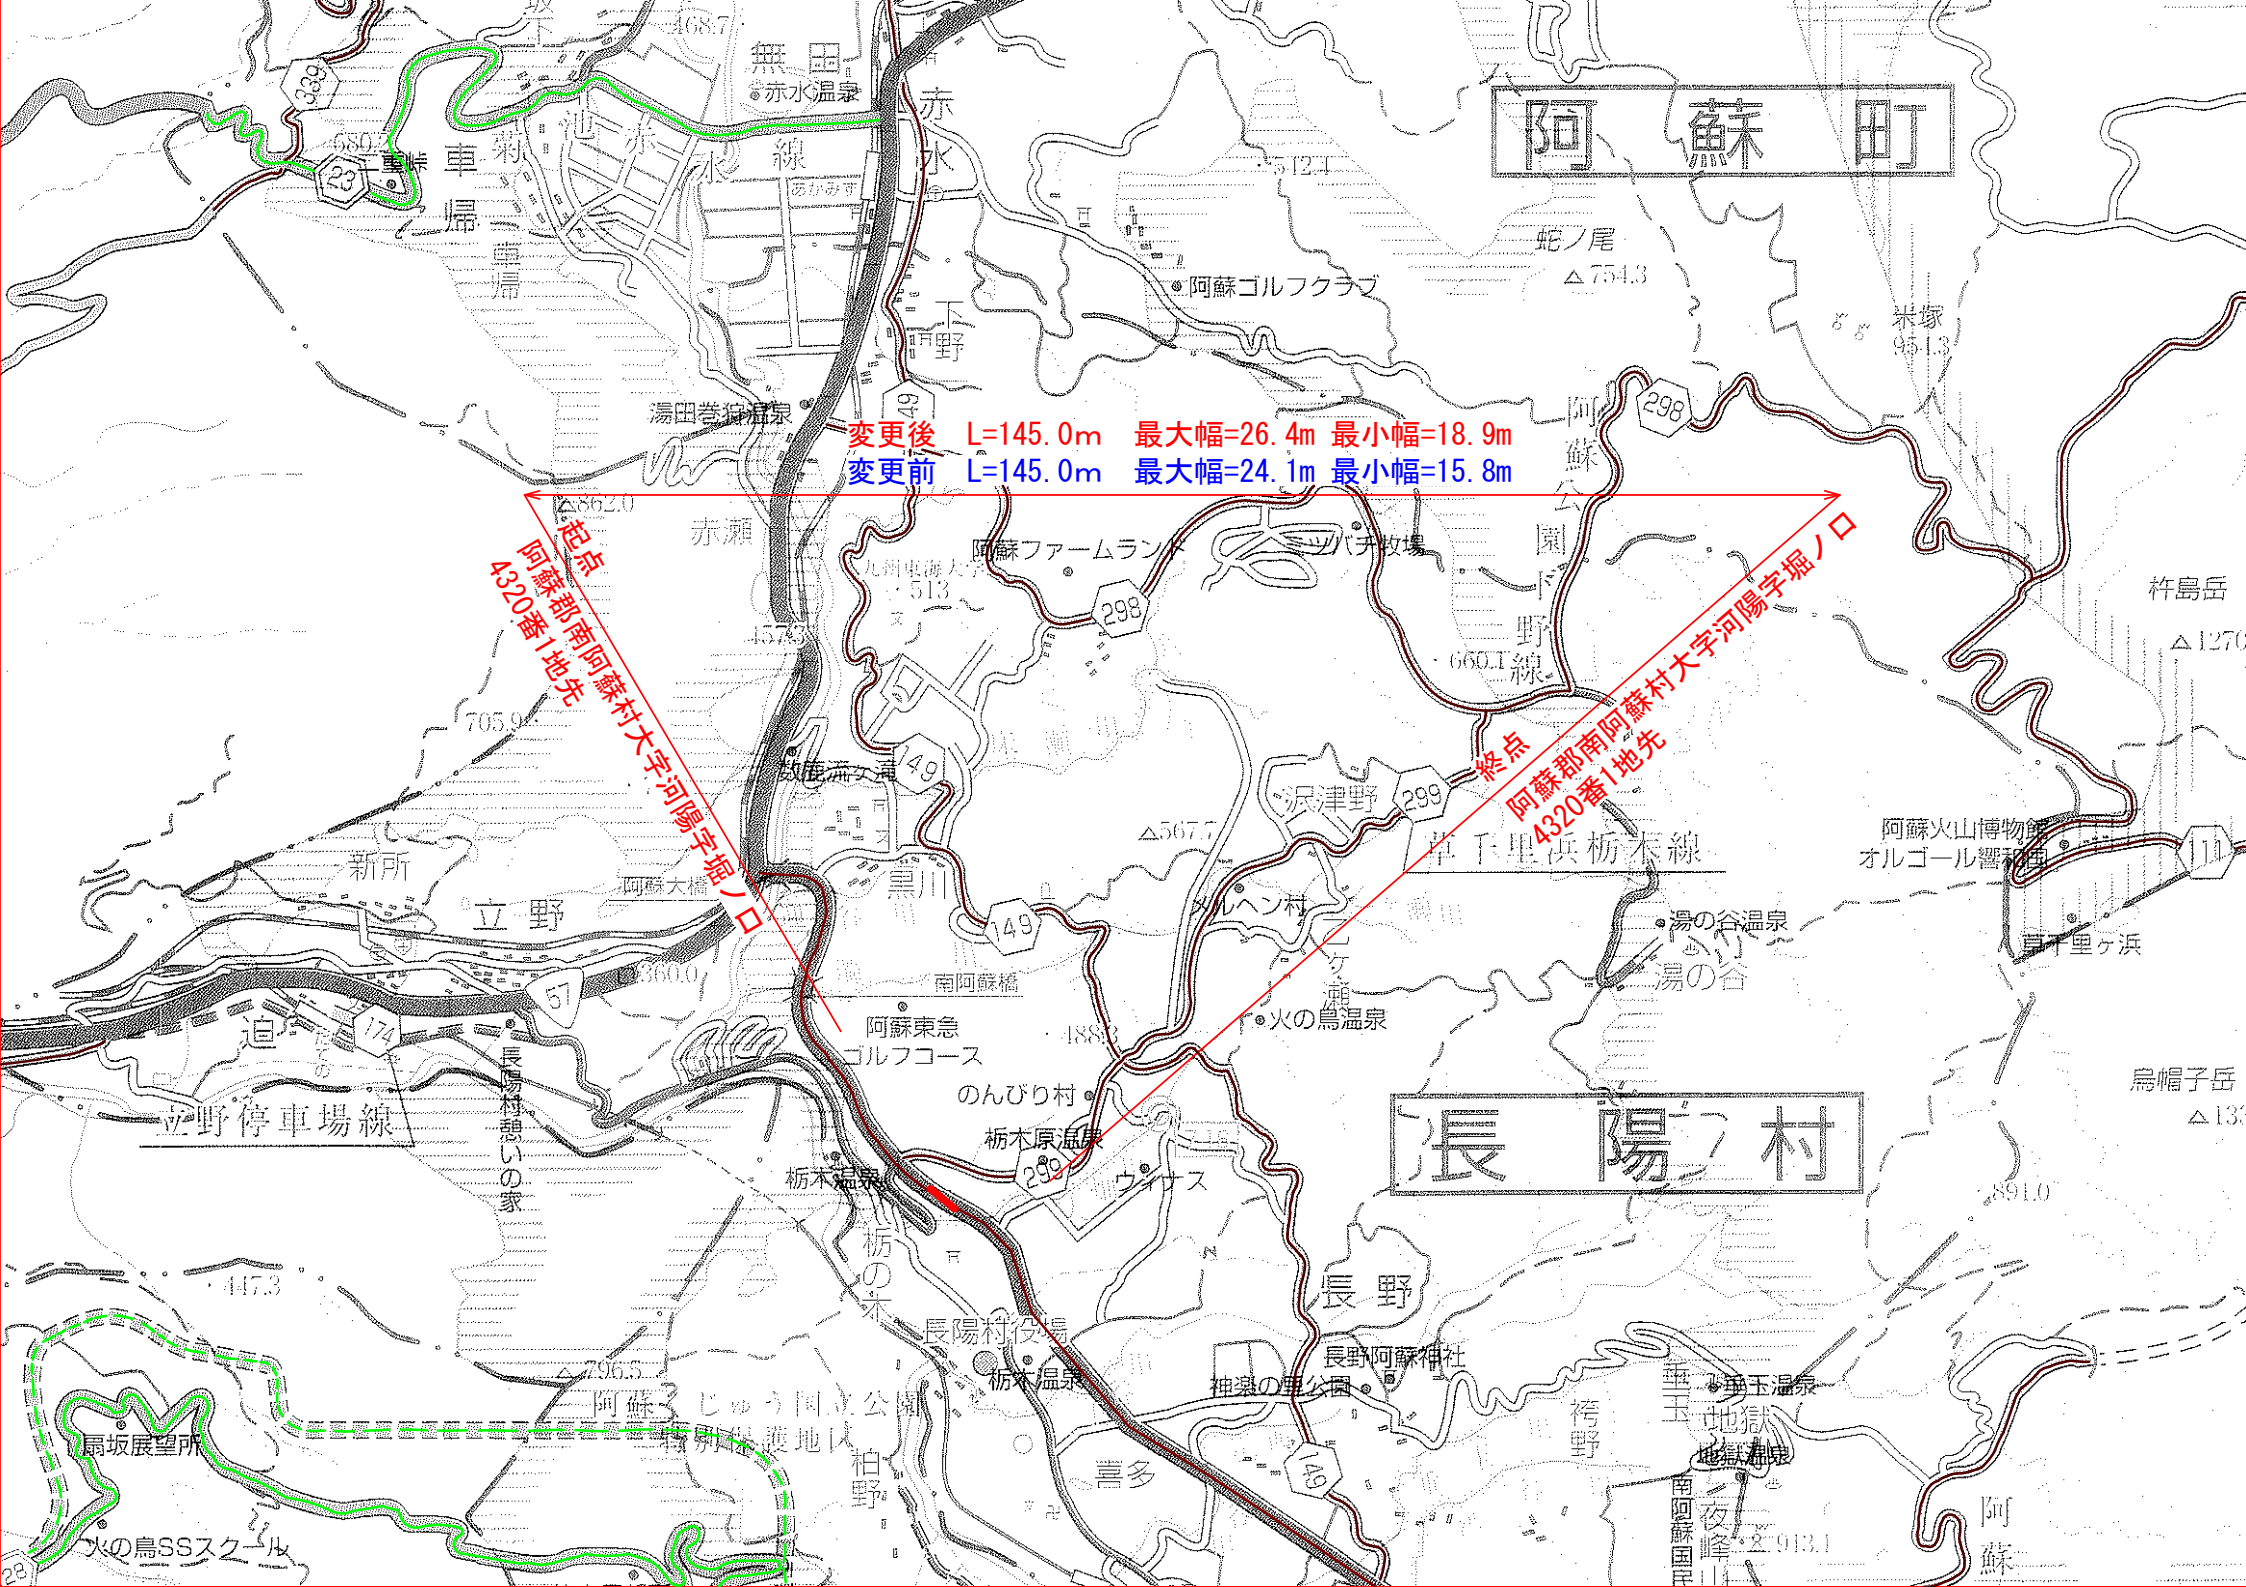

阿蘇町

長陽村

変更後 L=145.0m 最大幅=26.4m 最小幅=18.9m
変更前 L=145.0m 最大幅=24.1m 最小幅=15.8m

起点
阿蘇郡南阿蘇村大字河陽字堀ノ口
4320番1地先

終点
阿蘇郡南阿蘇村大字河陽字堀ノ口
4320番1地先

阿蘇町

長陽村

変更後 L=136.9m 最大幅=30.8m 最小幅=17.8m
変更前 L=136.9m 最大幅=25.5m 最小幅=17.8m

起点
阿蘇郡南阿蘇村大字河陽字松畑
4469番1地先

終点
阿蘇郡南阿蘇村大字河陽字松畑
4474番1地先