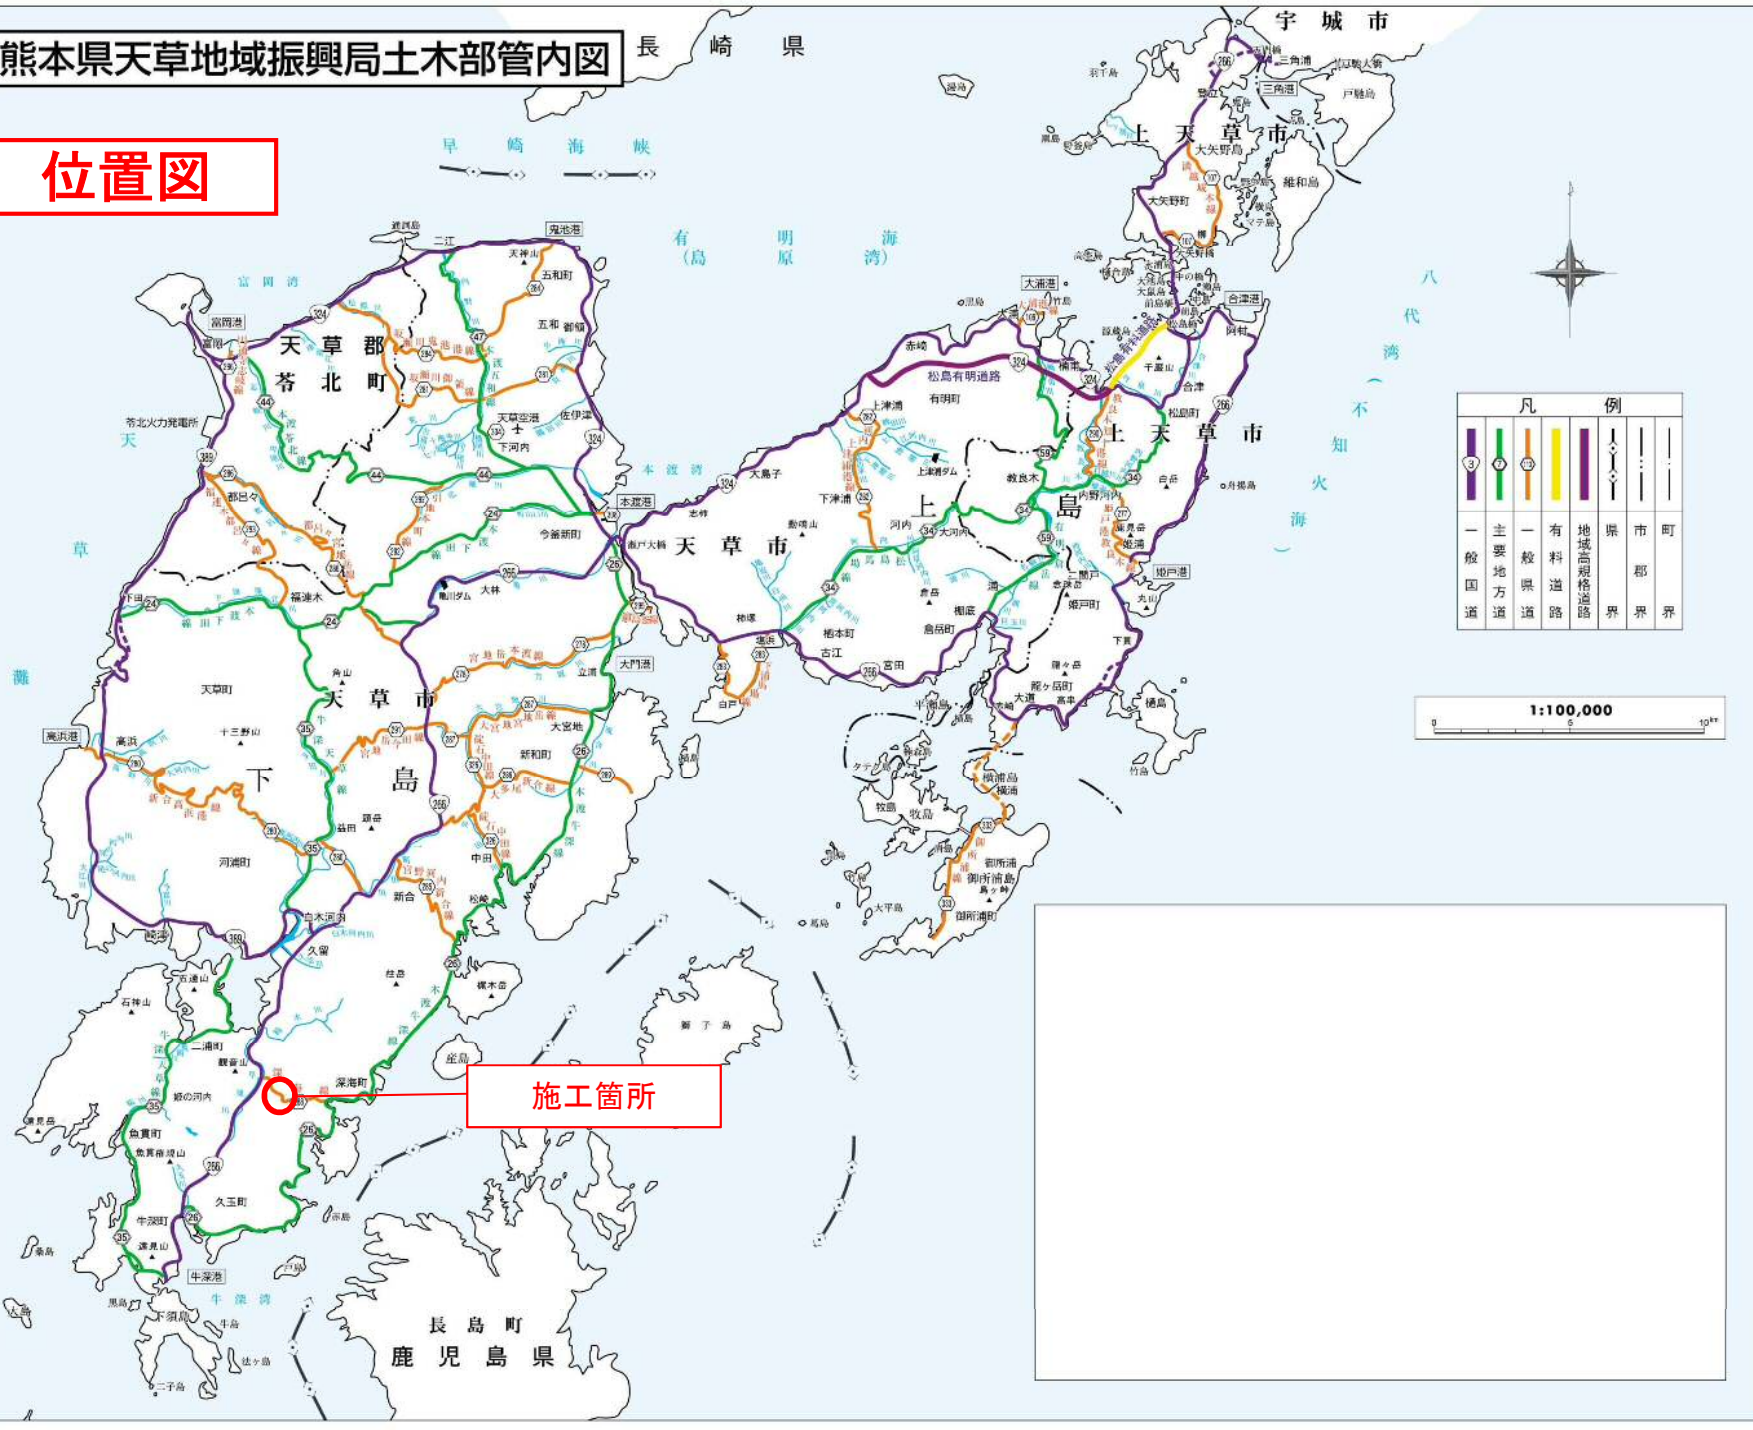

熊本県天草地域振興局土木部管内図

長崎県

位置図

凡 例	
	一般国道
	主要地方道
	一般県道
	有料道路
	地域高規格道路
	県界
	市界
	町界

施工箇所

長島町
鹿児島県