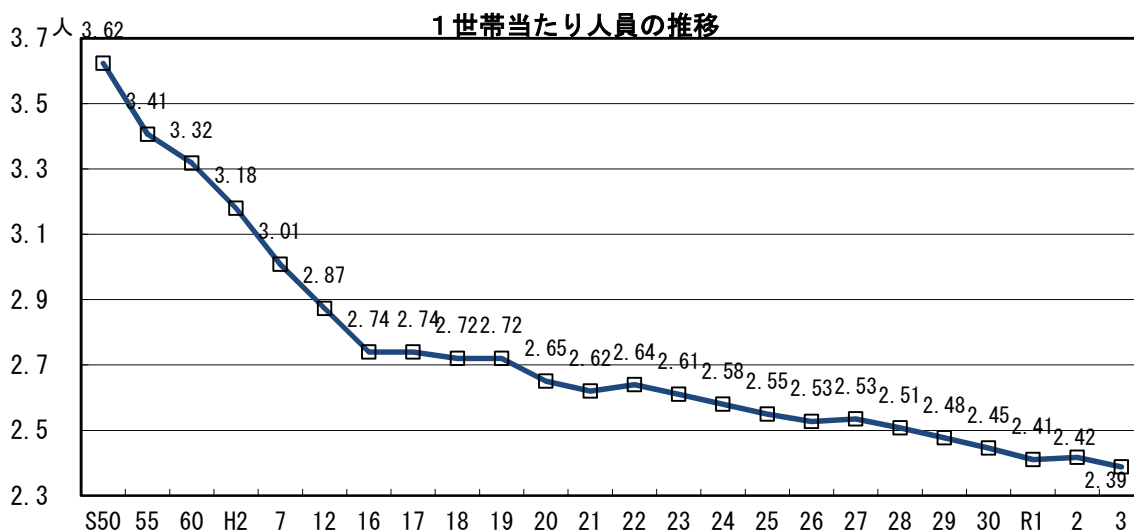

### (1) 人口は引き続き減少、世帯数も減少

本県の世帯数は、令和3年10月1日現在で723,607世帯である。  
人口は前年比△0.60%、世帯数は前年比△0.62%となっている。

資料) 国勢調査実施年(S40~H7,H12,H17,H22,H27,R02)は総務省統計局「国勢調査」  
その他の年は県統計調査課「熊本県推計人口調査」

### (2) 1世帯当たりの人員は 2.39人

1世帯当たりの人員は、昭和50年は3.62人であったが、以後はほぼ減少傾向で令和3年は2.39人となった。

資料) 国勢調査実施年(S40~H7,H12,H17,H22,H27,R02)は総務省統計局「国勢調査」  
その他の年は県統計調査課「熊本県推計人口調査」