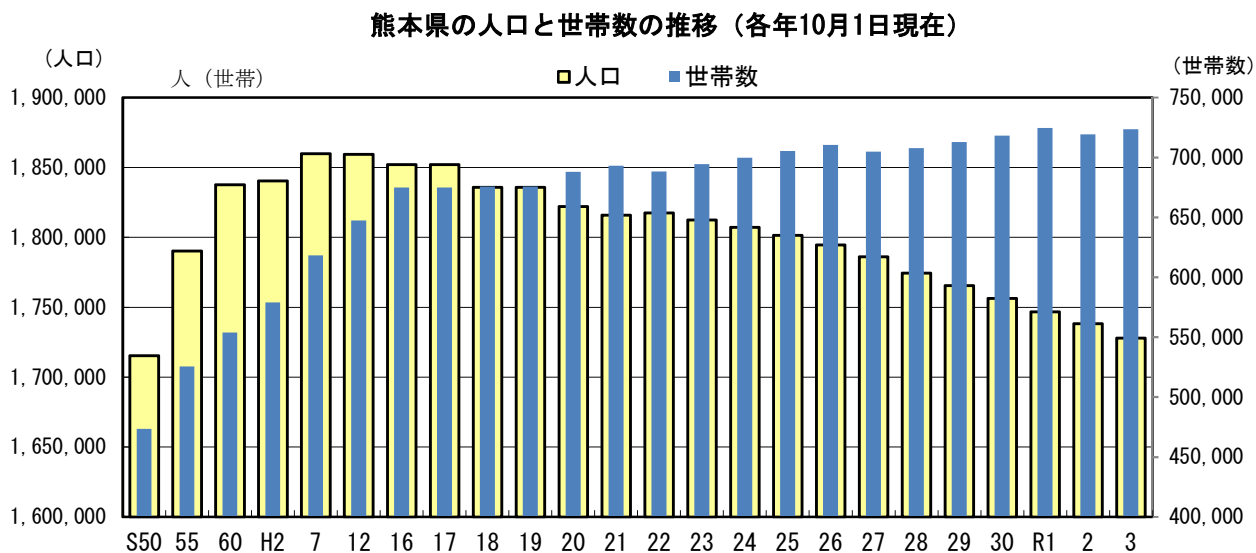

## 第2章 世帯

### (1) 人口は引き続き減少、世帯数も減少

本県の世帯数は、令和3年10月1日現在で723,607世帯である。  
人口は前年比△0.60%、世帯数は前年比△0.62%となっている。

資料) 国勢調査実施年(S40~H7,H12,H17,H22,H27,R02)は総務省統計局「国勢調査」  
その他の年は県統計調査課「熊本県推計人口調査」

### (2) 1世帯当たりの人員は 2.39人

1世帯当たりの人員は、昭和50年は3.62人であったが、以後はほぼ減少傾向で令和3年は2.39人となった。

資料) 国勢調査実施年(S40~H7,H12,H17,H22,H27,R02)は総務省統計局「国勢調査」  
その他の年は県統計調査課「熊本県推計人口調査」