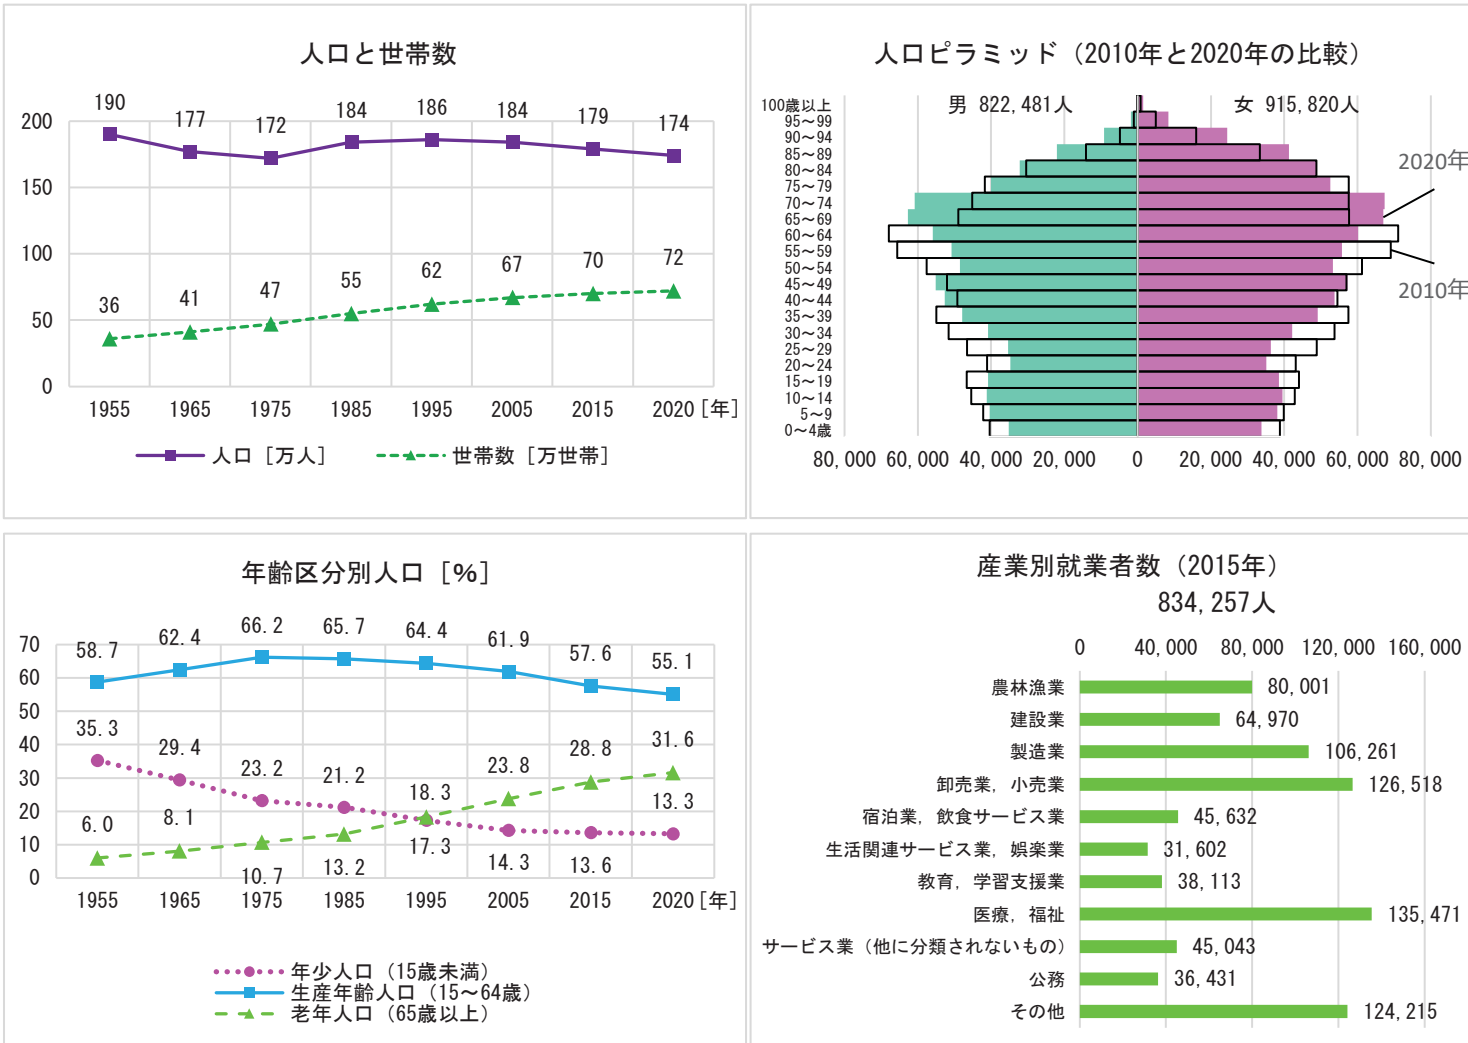

# 1 くまもとの1日 2020年

【資料：厚生労働省、総務省、警視庁、熊本県警、消防庁、国土交通省】

# 2 気象 2021年

【資料：気象庁】

# 3 人口

【資料：総務省統計局】