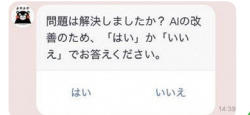

くまもとの 子育ての 悩みは

LINE AIに 聞きなっせ!

熊本県が運営するLINEのAIアカウント
「聞きなっせAI くまもと」は
みなさんもう使っていますか？
全国初！子育てに関する疑問・質問にAIが
回答してくれる超・超便利サービス！
これさえあれば、熊本県での子育ては怖くない！

具体的な質問内容を送信

雑談にもちゃんと対応♪

文章でも単語でもOK!
「熊本市 保育園空き」
「八代市 児童手当支給日」
などの単語での質問もOK!

尋ねられる内容から質問の仕方まで詳しく解説!

使えるお店は県内 2,600ヵ所以上!

子育て応援の店で使えるパスポートの画像が表示されます。店頭で提示を求められたらココをタップ! 県内だけでなく、全国の子育て応援の店でも利用できますよ!

キホンの使い方

24時間 365日対応!

子育て中の緊急SOSにいつでも対応!
突然の病気やケガ、その他の緊急事態にも対処法や相談窓口、お住まいのエリアの救急医療機関をご案内! 「子どもが熱を出した」「急に痛みが起きた」「誤飲してしまった」など具体的な困りごとを相談してみてください!

お願い!

AIの学習のため、最後の質問には必ず「はい」「いいえ」を選択してください。みなさんの回答でAIが勉強し、どんどん賢くなります!

返信された選択肢をタップ

回答するとAIの正解率が高まる!!

使い方

hapiモン

Facebook

子育て応援パスポート