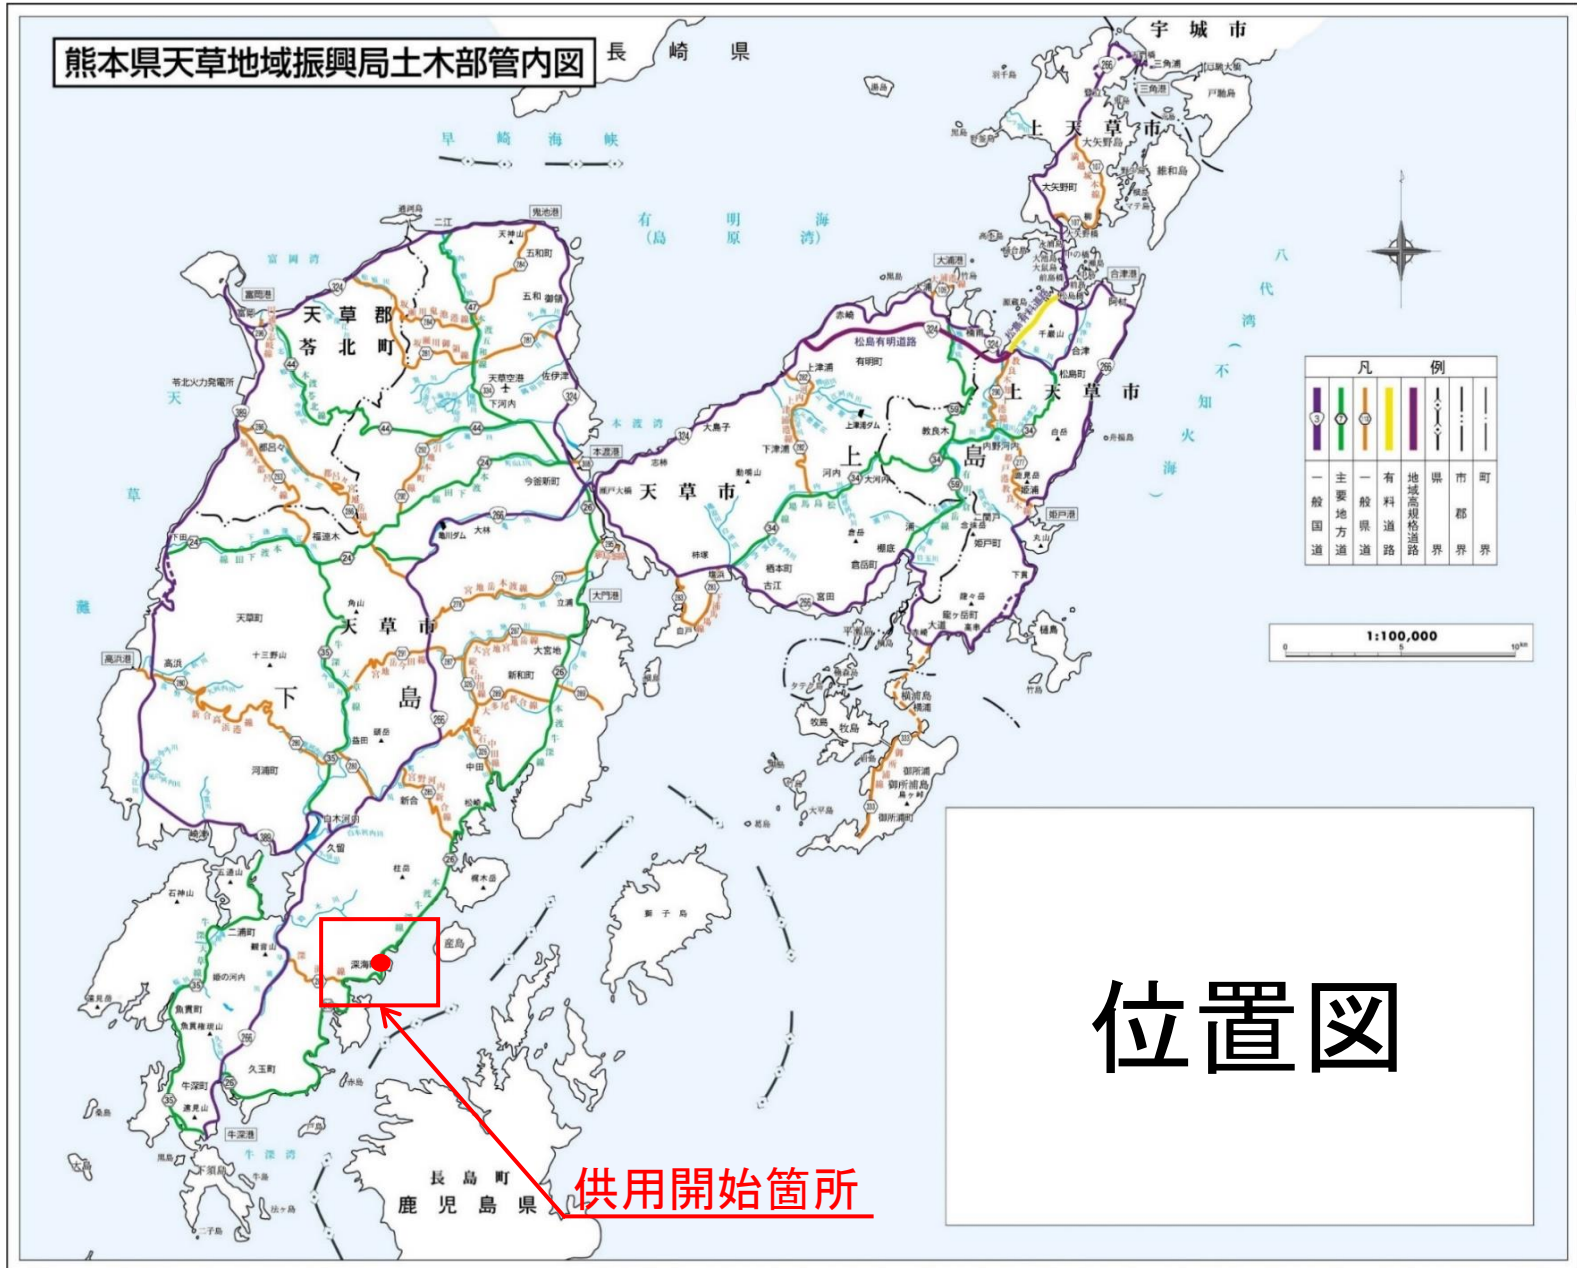

熊本県天草地域振興局土木部管内図

位置図

供用開始箇所