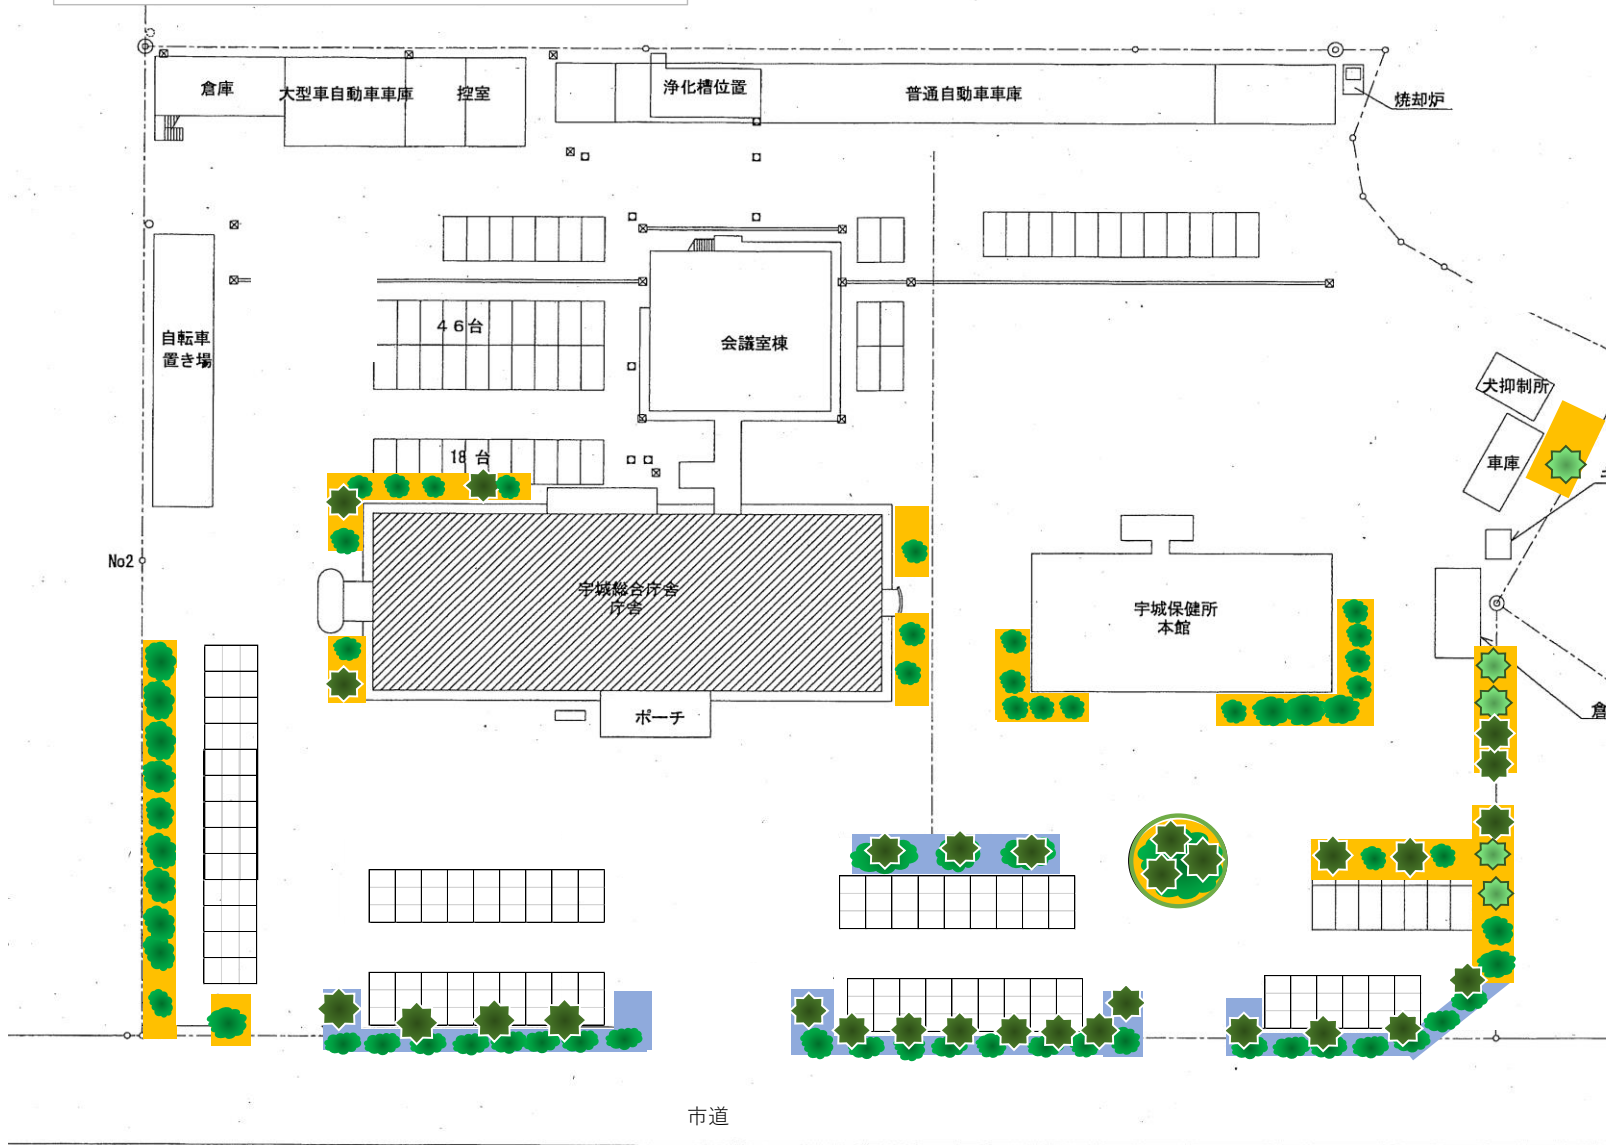

樹木保護管理業務 作業範囲図

高木 (30本) . . .

中木 (5本) . . .

低木 (333㎡) . . .

● 黄色 青色範囲の
樹木の剪定・施肥・消毒

● 黄色範囲の除草作業 (233㎡)
(※ 青色範囲は除草済)

犬抑制所
車庫
キュービクル
倉庫プロパン庫

市道