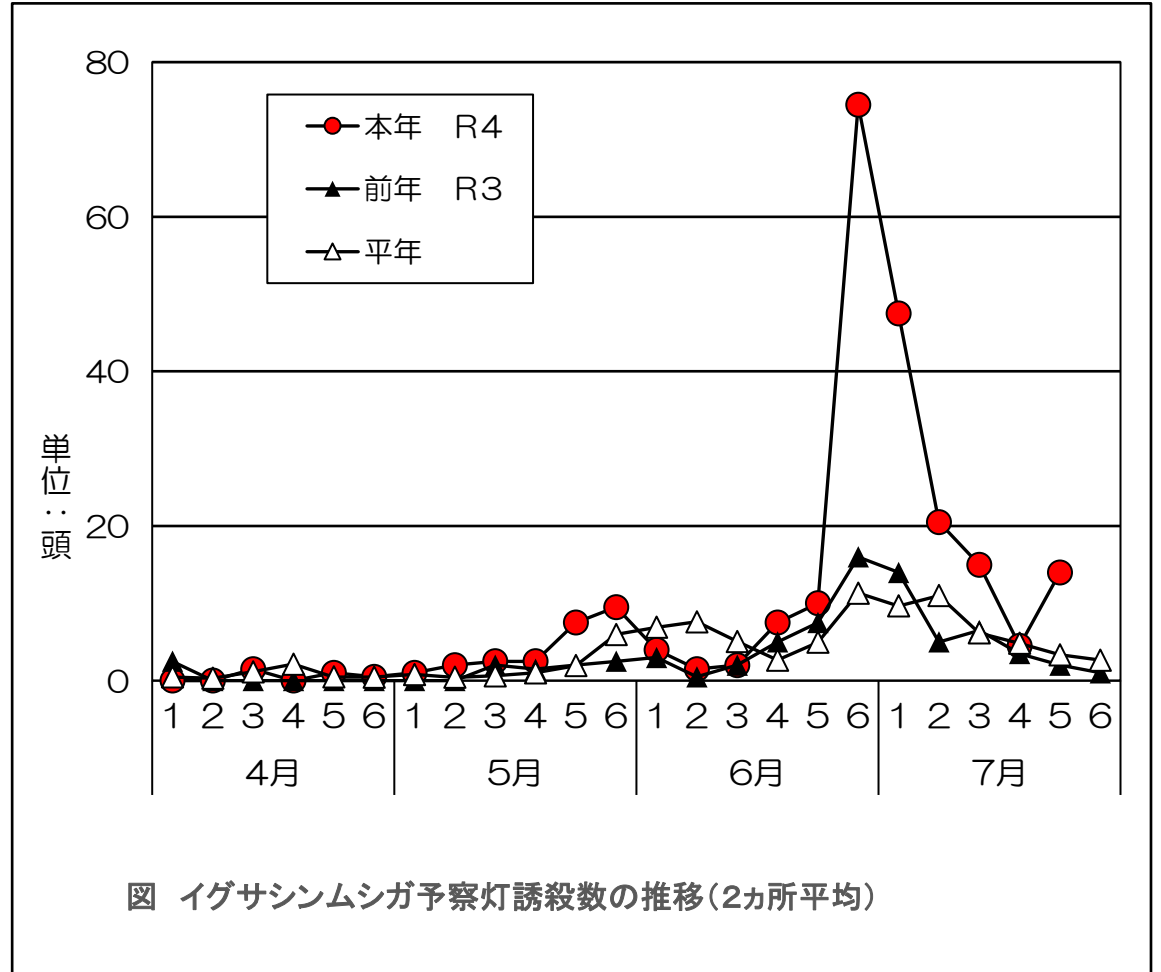

表 イグサシンムシガ予察灯誘殺数の推移（1か所あたり）

	6半旬	本年 R4	前年 R3	平年（10カ年平均）
4月	1	0	2.5	0.5
	2	0	0	0.3
	3	1.5	0	1.1
	4	0	0	2.1
	5	1	0	0.5
	6	0.5	0	0.5
5月	1	1	0	0.8
	2	2	0	0.4
	3	2.5	2	0.6
	4	2.5	1.5	1.0
	5	7.5	2	1.9
	6	9.5	2.5	6.0
6月	1	4	3	6.9
	2	1.5	0.5	7.6
	3	2	2	5.1
	4	7.5	5	2.7
	5	10	7.5	5.0
	6	74.5	16	11.3
7月	1	47.5	14	9.7
	2	20.5	5	11.0
	3	15	6.5	6.2
	4	4.5	3.5	4.8
	5	14	2	3.3
	6		1	2.7

※誘殺地点は、アグリシステム総合研究所（八代市鏡）とJAやつしろい業センター（八代市千丁）に設置。