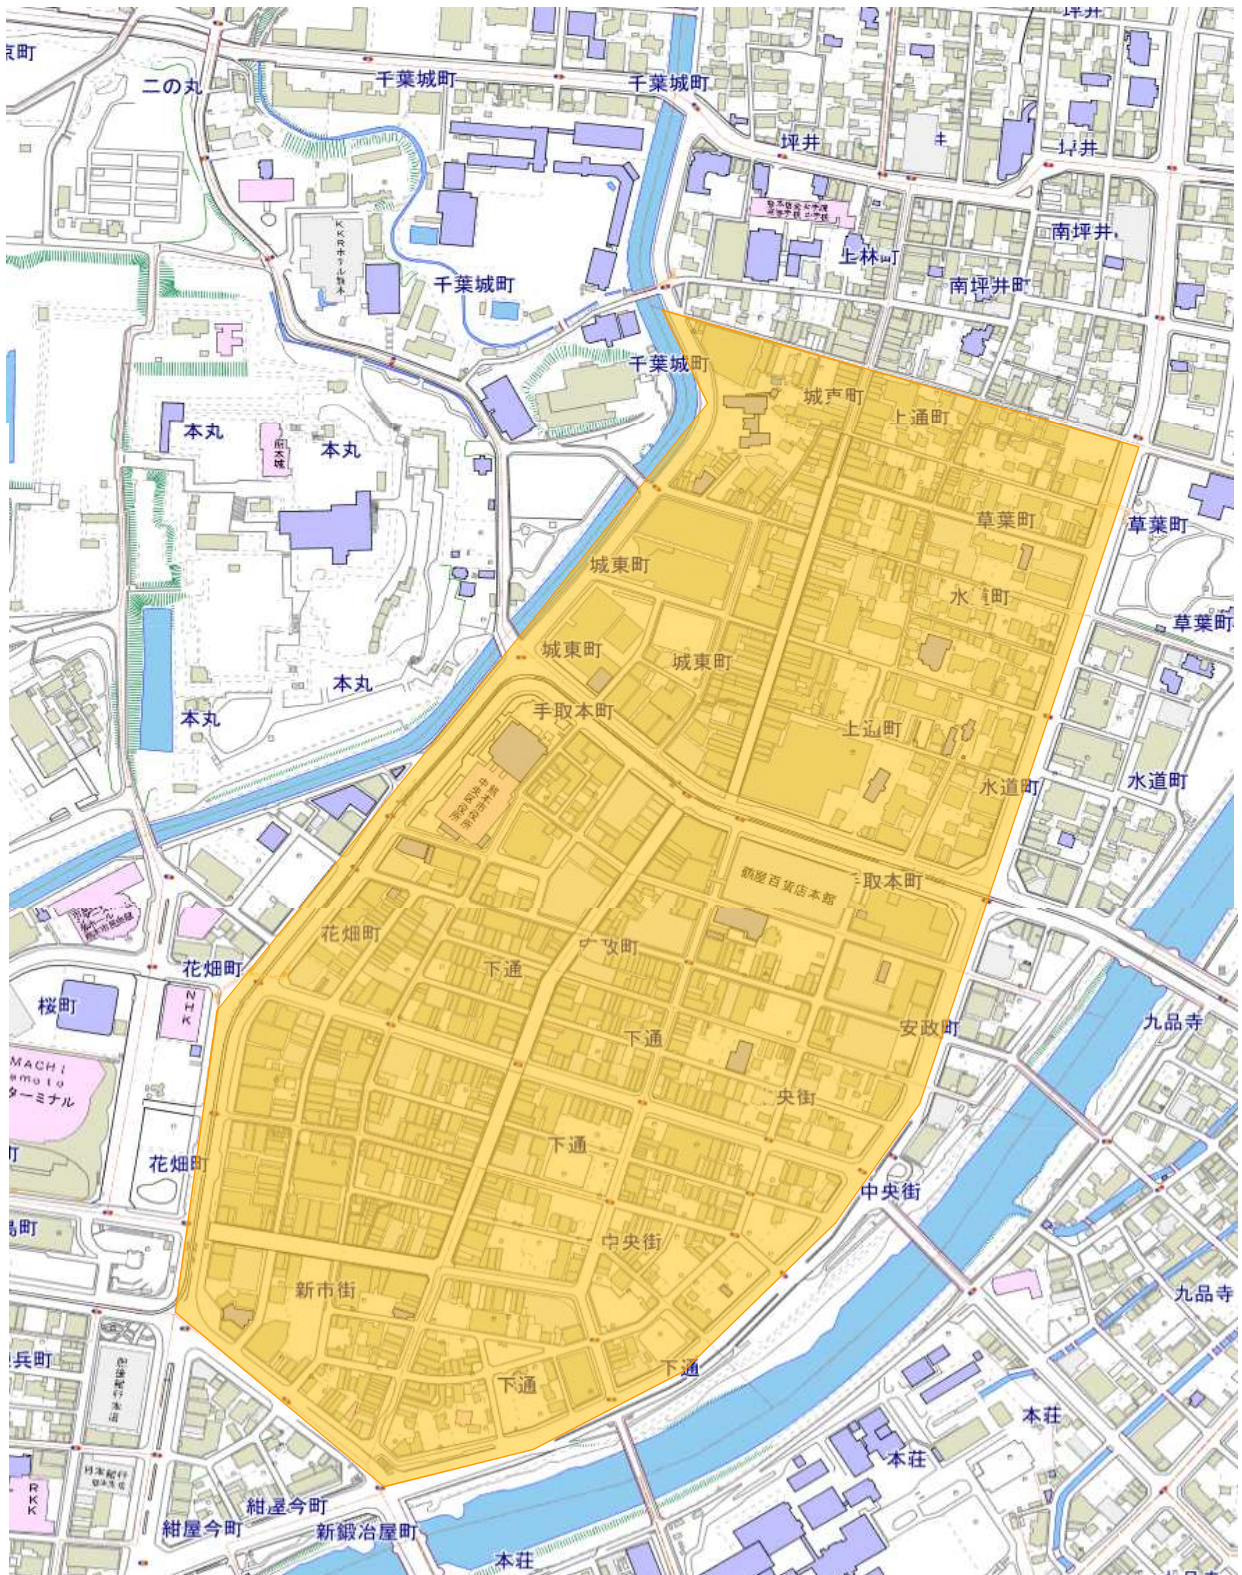

街頭防犯カメラシステムの設置場所（繁華街）

街頭防犯カメラシステムの設置場所（熊本駅）