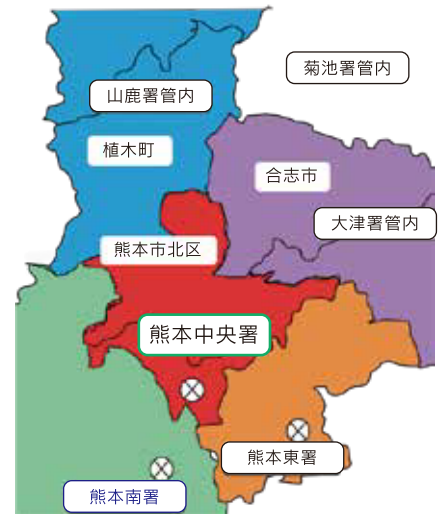

熊本県警察からのお知らせです!!

平成
29年

10月1日(日)

「熊本北警察署」の名称が

熊本中央

警察署

に変わります!

熊本市北区(植木町を除く。)に
お住まいの方は、裏面もご覧ください。

お問い合わせ先

熊本県警察本部 警務課 ☎096-381-0110

熊本県警察ホームページ <http://www.pref.kumamoto.jp/police/>

熊本市北区(植木町を除く。)にお住まいの皆様へ

熊本市北区(植木町を除く。)については、警察署再編計画の実施に伴い、管轄する警察署の名称等が2回変更されることとなります。

現在、熊本北警察署が管轄していますが、

1回目

平成29年10月1日～平成30年3月31日
熊本中央警察署が管轄します

熊本北警察署の名称を「熊本中央警察署」に変更

管轄する警察署の名称が熊本北警察署から熊本中央警察署に変わるだけです。

熊本市北区(植木町を除く。)における事件・事故等の届出先や各種申請先に変更はありません(これまでどおり熊本北警察署(熊本中央警察署)で取り扱います。)

H29.10.1(名称変更)

半年後

2回目

平成30年4月1日～
新たな警察署(熊本北合志警察署)が管轄します

熊本市北区全域と合志市を管轄する「熊本北合志警察署」の設置

熊本市北区飛田4丁目に新たに熊本北合志警察署を設置します。これに伴い、熊本市北区全域における事件・事故等の届出先や各種申請先が熊本北合志警察署に変更となります。

H30.4.1(管轄変更)

熊本北合志警察署の設置場所

熊本市北区飛田4丁目10番19号

ご不明な点がございましたら、熊本県警察本部警務課(☎096-381-0110)までお問い合わせください。また、熊本県警察ホームページ(<http://www.pref.kumamoto.jp/police/>)にも記事を掲載していますので、ご覧ください。