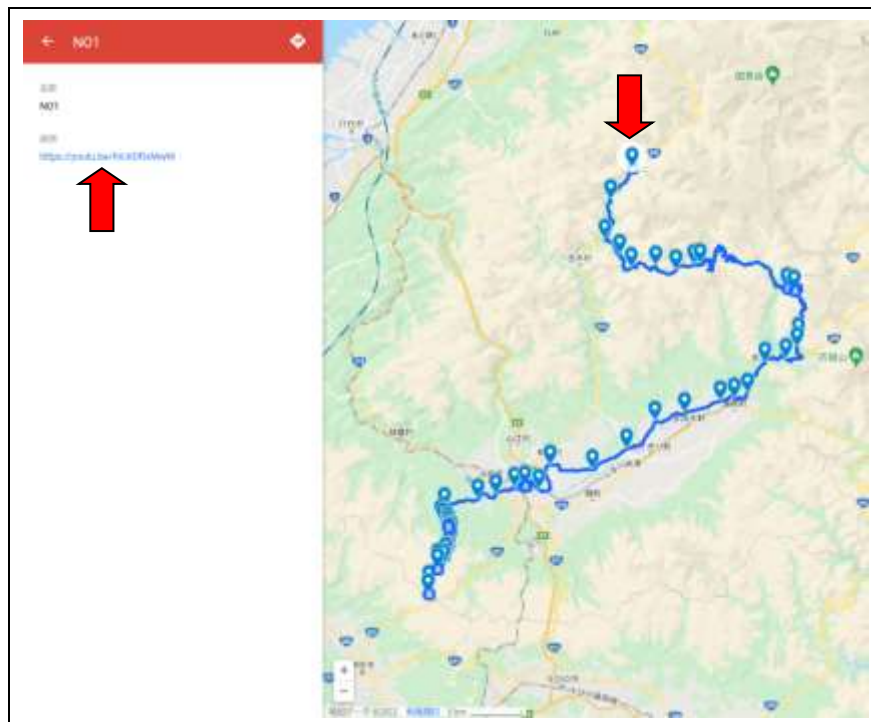

(1) 動画の視聴方法

① マイマップを開く

マイマップ URL

<https://www.google.com/maps/d/edit?mid=14l1s9AMWQGwKf4IuuPgYkPFhXPZPp9d-&usp=sharing>

② 視聴したい区間のピンを選択し、リンクをクリックする

### ③ 動画を視聴する

画面上をドラッグすることで任意の方向を選択できます。