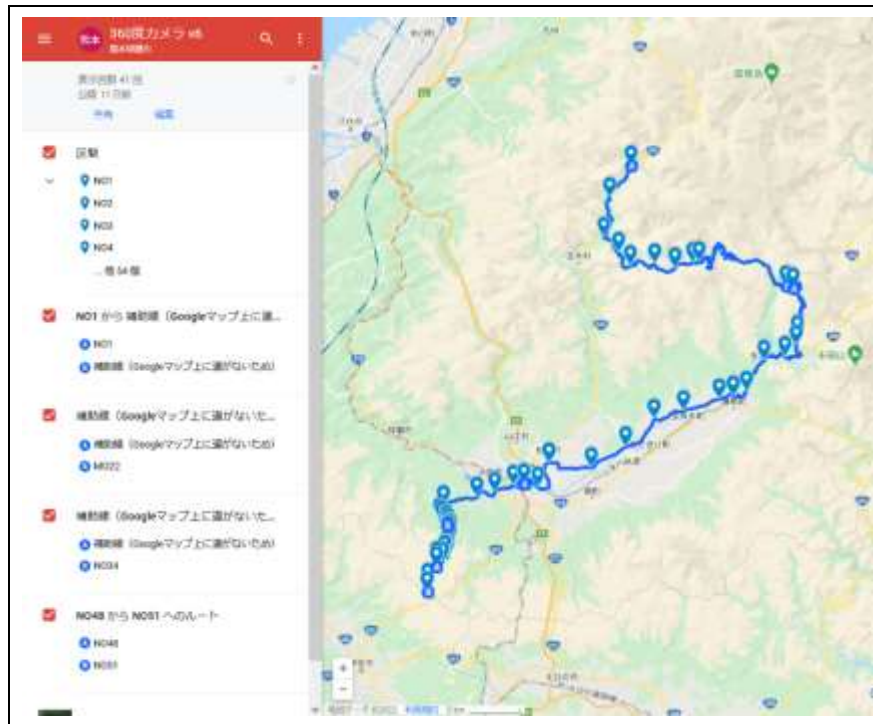

(1) 動画の視聴方法

① マイマップを開く

マイマップ URL

<https://www.google.com/maps/d/edit?mid=14l1s9AMWQGwKf4IuuPgYkPFhXPZPp9d-&usp=sharing>

② 視聴したい区間のピンを選択し、リンクをクリックする

### ③ 動画を視聴する

画面上をドラッグすることで任意の方向を選択できます。