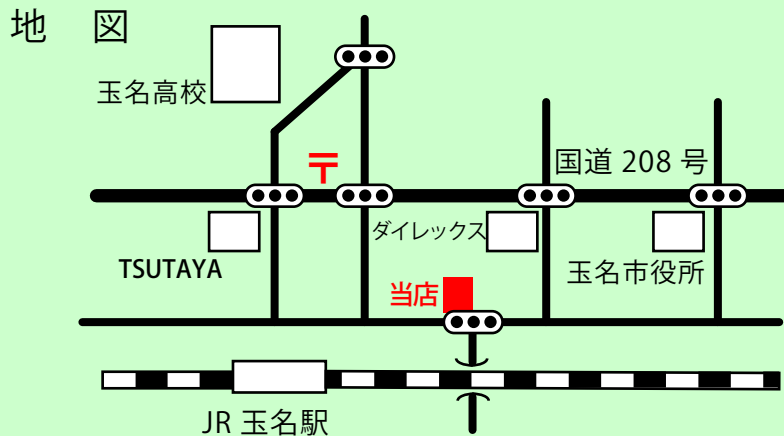

株式会社 吉田林蔵商店

お店情報

住所 〒865-0015 熊本県玉名市亀甲 83-3

TEL 0968-73-2211

FAX 0968-73-2554

営業時間 7:00 ~ 20:00 祝日 9:00 ~ 17:00

店休日 日曜日

駐車場 あり