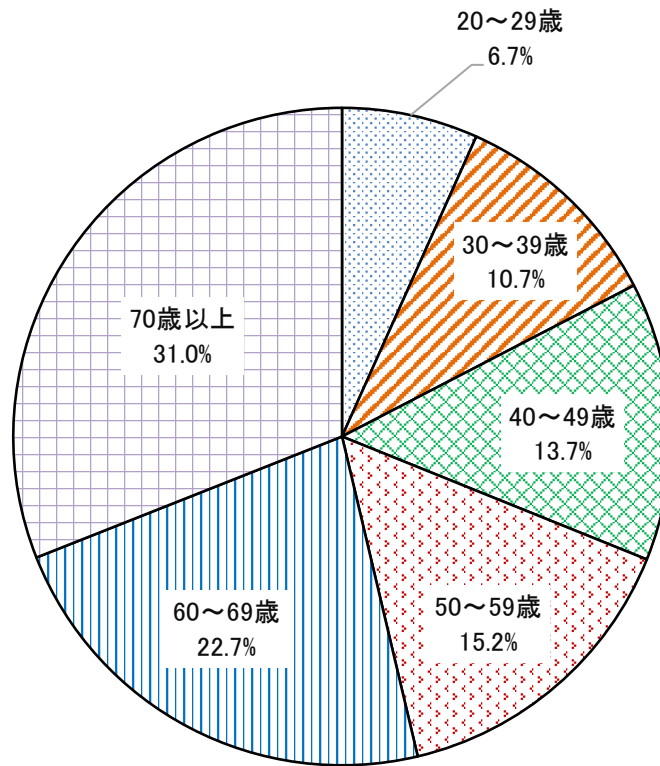

Ⅱ 調査結果

1. 調査回答者の属性

① 性別

(SA)
(n=1,707)

No.	項目	回答者 (人)	全体 (%)	除無 (%)
1	男性	722	39.7%	42.3%
2	女性	985	54.1%	57.7%
	無回答	113	6.2%	-
	全体	1,820	100.0%	100.0%

No.	項目	回答者 (人)	全体 (%)	除無 (%)
1	20~29歳	116	6.4%	6.7%
2	30~39歳	184	10.1%	10.7%
3	40~49歳	237	13.0%	13.7%
4	50~59歳	262	14.4%	15.2%
5	60~69歳	391	21.5%	22.7%
6	70歳以上	536	29.4%	31.0%
	無回答	94	5.2%	-
	全体	1,820	100.0%	100.0%

③ 熊本県での通算居住年数

(SA)
(n=1,724)

No.	項目	回答者 (人)	全体 (%)	除無 (%)
1	1年未満	15	0.8%	0.9%
2	1年～3年未満	19	1.0%	1.1%
3	3年～5年未満	18	1.0%	1.0%
4	5年～10年未満	52	2.9%	3.0%
5	10年～15年未満	43	2.4%	2.5%
6	15年～20年未満	48	2.6%	2.8%
7	20年～30年未満	202	11.1%	11.7%
8	30年以上	1,327	72.9%	77.0%
	無回答	96	5.3%	-
	全体	1,820	100.0%	100.0%