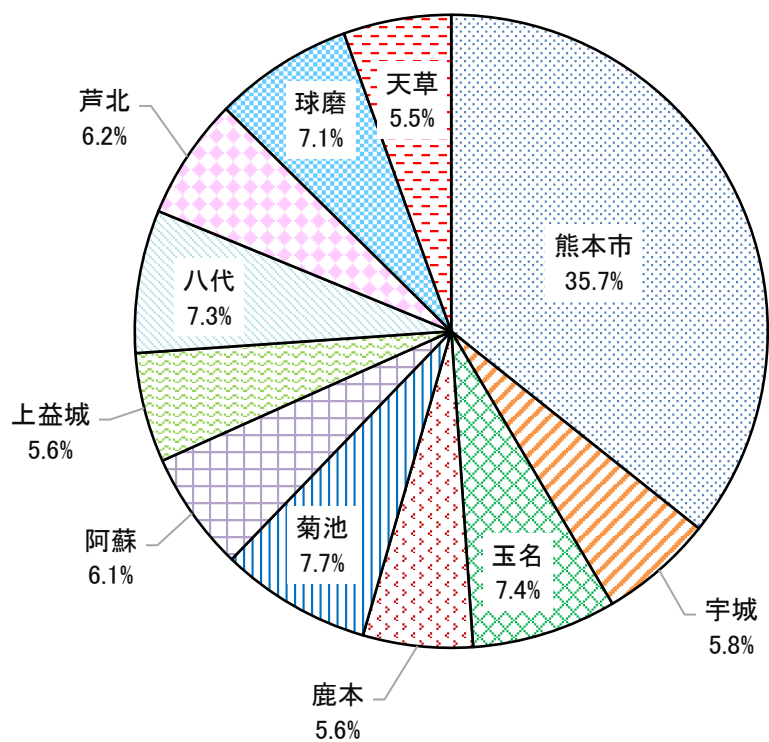

Ⅱ 調査結果

1. 調査回答者の属性

① 性別

(SA)
(n=1,707)

No.	項目	回答者 (人)	全体 (%)	除無 (%)
1	男性	722	39.7%	42.3%
2	女性	985	54.1%	57.7%
	無回答	113	6.2%	-
	全体	1,820	100.0%	100.0%

No.	項目	回答者 (人)	全体 (%)	除無 (%)
1	20~29歳	116	6.4%	6.7%
2	30~39歳	184	10.1%	10.7%
3	40~49歳	237	13.0%	13.7%
4	50~59歳	262	14.4%	15.2%
5	60~69歳	391	21.5%	22.7%
6	70歳以上	536	29.4%	31.0%
	無回答	94	5.2%	-
	全体	1,820	100.0%	100.0%

③ 熊本県での通算居住年数

(SA)
(n=1,724)

No.	項目	回答者 (人)	全体 (%)	除無 (%)
1	1年未満	15	0.8%	0.9%
2	1年～3年未満	19	1.0%	1.1%
3	3年～5年未満	18	1.0%	1.0%
4	5年～10年未満	52	2.9%	3.0%
5	10年～15年未満	43	2.4%	2.5%
6	15年～20年未満	48	2.6%	2.8%
7	20年～30年未満	202	11.1%	11.7%
8	30年以上	1,327	72.9%	77.0%
	無回答	96	5.3%	-
	全体	1,820	100.0%	100.0%

④ 居住地(地域別)

(SA)
(n=1,627)

No.	項目	回答者 (人)	全体 (%)	除無 (%)
1	熊本市	578	31.9%	35.7%
2	宇城	95	5.2%	5.8%
3	玉名	121	6.6%	7.4%
4	鹿本	91	5.0%	5.6%
5	菊池	126	6.9%	7.7%
6	阿蘇	100	5.5%	6.1%
7	上益城	91	5.0%	5.6%
8	八代	118	6.5%	7.3%
9	芦北	101	5.5%	6.2%
10	球磨	116	6.4%	7.1%
11	天草	90	4.9%	5.5%
	無回答	193	10.6%	-
	全体	1,820	100.0%	100.0%