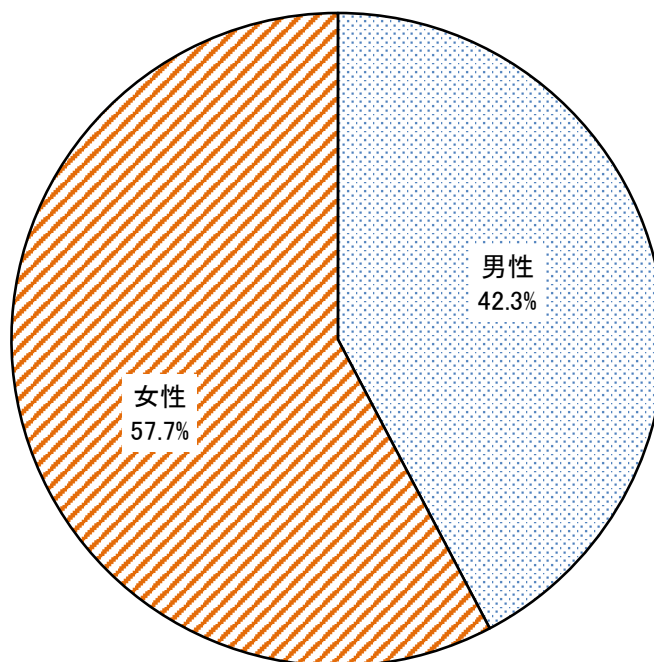

Ⅱ 調査結果

1. 調査回答者の属性

① 性別

(SA)
(n=1,707)

No.	項目	回答者 (人)	全体 (%)	除無 (%)
1	男性	722	39.7%	42.3%
2	女性	985	54.1%	57.7%
	無回答	113	6.2%	-
	全体	1,820	100.0%	100.0%

No.	項目	回答者 (人)	全体 (%)	除無 (%)
1	20~29歳	116	6.4%	6.7%
2	30~39歳	184	10.1%	10.7%
3	40~49歳	237	13.0%	13.7%
4	50~59歳	262	14.4%	15.2%
5	60~69歳	391	21.5%	22.7%
6	70歳以上	536	29.4%	31.0%
	無回答	94	5.2%	-
	全体	1,820	100.0%	100.0%

③ 熊本県での通算居住年数

(SA)
(n=1,724)

No.	項目	回答者 (人)	全体 (%)	除無 (%)
1	1年未満	15	0.8%	0.9%
2	1年～3年未満	19	1.0%	1.1%
3	3年～5年未満	18	1.0%	1.0%
4	5年～10年未満	52	2.9%	3.0%
5	10年～15年未満	43	2.4%	2.5%
6	15年～20年未満	48	2.6%	2.8%
7	20年～30年未満	202	11.1%	11.7%
8	30年以上	1,327	72.9%	77.0%
	無回答	96	5.3%	-
	全体	1,820	100.0%	100.0%