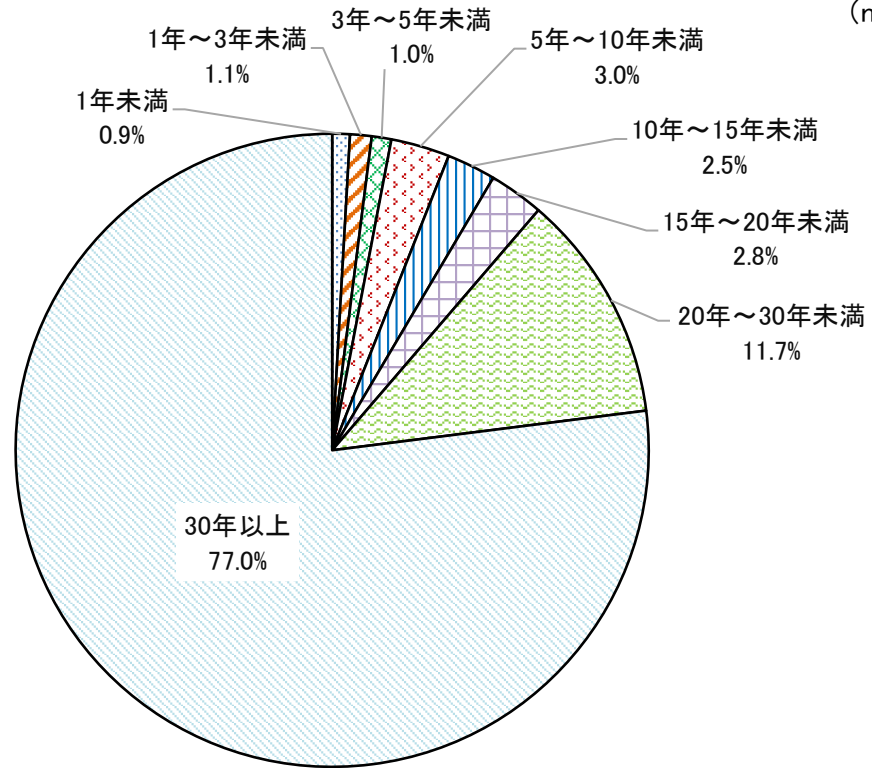

Ⅱ 調査結果

1. 調査回答者の属性

① 性別

(SA)
(n=1,707)

No.	項目	回答者 (人)	全体 (%)	除無 (%)
1	男性	722	39.7%	42.3%
2	女性	985	54.1%	57.7%
	無回答	113	6.2%	-
	全体	1,820	100.0%	100.0%

No.	項目	回答者 (人)	全体 (%)	除無 (%)
1	20~29歳	116	6.4%	6.7%
2	30~39歳	184	10.1%	10.7%
3	40~49歳	237	13.0%	13.7%
4	50~59歳	262	14.4%	15.2%
5	60~69歳	391	21.5%	22.7%
6	70歳以上	536	29.4%	31.0%
	無回答	94	5.2%	-
	全体	1,820	100.0%	100.0%

③ 熊本県での通算居住年数

(SA)
(n=1,724)

No.	項目	回答者 (人)	全体 (%)	除無 (%)
1	1年未満	15	0.8%	0.9%
2	1年～3年未満	19	1.0%	1.1%
3	3年～5年未満	18	1.0%	1.0%
4	5年～10年未満	52	2.9%	3.0%
5	10年～15年未満	43	2.4%	2.5%
6	15年～20年未満	48	2.6%	2.8%
7	20年～30年未満	202	11.1%	11.7%
8	30年以上	1,327	72.9%	77.0%
	無回答	96	5.3%	-
	全体	1,820	100.0%	100.0%