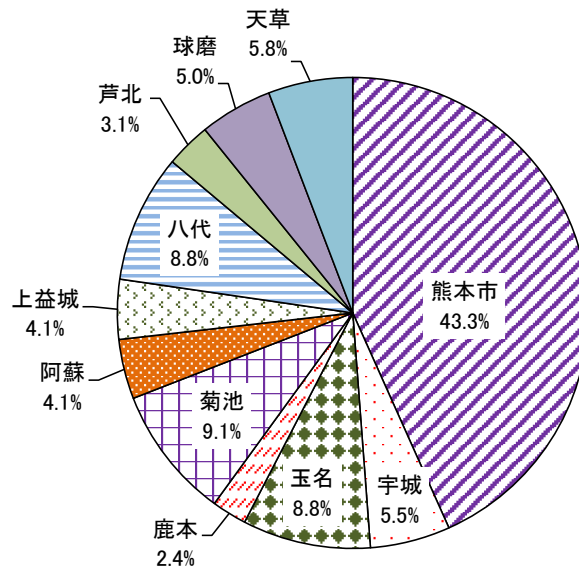

⑤ 居住地（地域別）

n=704

No.	項目	R3		
		回答者 (人)	全体 (%)	除無 (%)
1	熊本市	304	42.2%	43.3%
2	宇城	39	5.4%	5.5%
3	玉名	62	8.6%	8.8%
4	鹿本	17	2.4%	2.4%
5	菊池	64	8.9%	9.1%
6	阿蘇	29	4.0%	4.1%
7	上益城	29	4.0%	4.1%
8	八代	62	8.6%	8.8%
9	芦北	22	3.1%	3.1%
10	球磨	35	4.9%	5.0%
11	天草	41	5.7%	5.8%
	無回答	16	2.2%	-
	全体	720	100.0%	100.0%