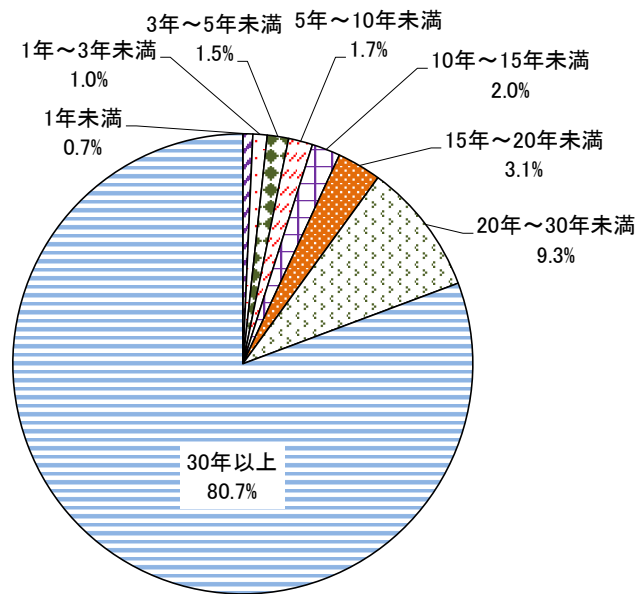

Ⅱ 調査結果

1. 調査回答者の属性

① 性別

n=710

No.	項目	R3		
		回答者 (人)	全体 (%)	除無 (%)
1	男性	311	43.2%	43.8%
2	女性	399	55.4%	56.2%
	無回答	10	1.4%	-
	全体	720	100.0%	100.0%

② 年代

n=710

No.	項目	R3		
		回答者 (人)	全体 (%)	除無 (%)
1	20～29歳	49	6.8%	6.9%
2	30～39歳	70	9.7%	9.9%
3	40～49歳	92	12.8%	13.0%
4	50～59歳	103	14.3%	14.5%
5	60～69歳	141	19.6%	19.9%
6	70歳以上	255	35.4%	35.8%
	無回答	10	1.4%	-
	全体	720	100.0%	100.0%

③ 熊本県での通算居住年数

n=711

No.	項目	R3		
		回答者 (人)	全体 (%)	除無 (%)
1	1年未満	5	0.7%	0.7%
2	1年～3年未満	7	1.0%	1.0%
3	3年～5年未満	11	1.5%	1.5%
4	5年～10年未満	12	1.7%	1.7%
5	10年～15年未満	14	1.9%	2.0%
6	15年～20年未満	22	3.1%	3.1%
7	20年～30年未満	66	9.2%	9.3%
8	30年以上	574	79.6%	80.7%
	無回答	9	1.3%	—
	全体	720	100.0%	100.0%