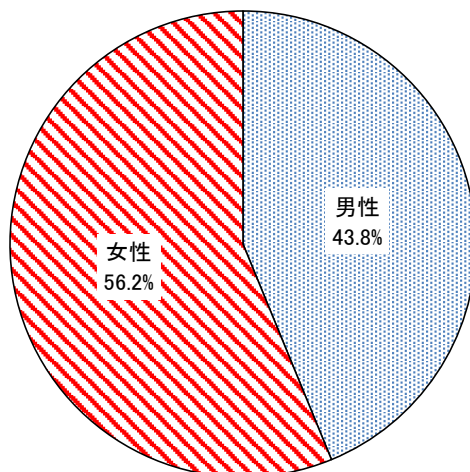

Ⅱ 調査結果

1. 調査回答者の属性

① 性別

n=710

No.	項目	R3		
		回答者 (人)	全体 (%)	除無 (%)
1	男性	311	43.2%	43.8%
2	女性	399	55.4%	56.2%
	無回答	10	1.4%	-
	全体	720	100.0%	100.0%

② 年代

n=710

No.	項目	R3		
		回答者 (人)	全体 (%)	除無 (%)
1	20～29歳	49	6.8%	6.9%
2	30～39歳	70	9.7%	9.9%
3	40～49歳	92	12.8%	13.0%
4	50～59歳	103	14.3%	14.5%
5	60～69歳	141	19.6%	19.9%
6	70歳以上	255	35.4%	35.8%
	無回答	10	1.4%	-
	全体	720	100.0%	100.0%

③ 熊本県での通算居住年数

n=711

No.	項目	R3		
		回答者 (人)	全体 (%)	除無 (%)
1	1年未満	5	0.7%	0.7%
2	1年～3年未満	7	1.0%	1.0%
3	3年～5年未満	11	1.5%	1.5%
4	5年～10年未満	12	1.7%	1.7%
5	10年～15年未満	14	1.9%	2.0%
6	15年～20年未満	22	3.1%	3.1%
7	20年～30年未満	66	9.2%	9.3%
8	30年以上	574	79.6%	80.7%
	無回答	9	1.3%	—
	全体	720	100.0%	100.0%