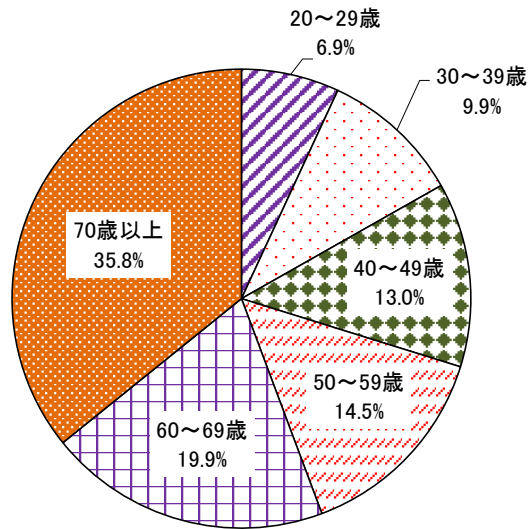

Ⅱ 調査結果

1. 調査回答者の属性

① 性別

n=710

No.	項目	R3		
		回答者 (人)	全体 (%)	除無 (%)
1	男性	311	43.2%	43.8%
2	女性	399	55.4%	56.2%
	無回答	10	1.4%	-
	全体	720	100.0%	100.0%

② 年代

n=710

No.	項目	R3		
		回答者 (人)	全体 (%)	除無 (%)
1	20～29歳	49	6.8%	6.9%
2	30～39歳	70	9.7%	9.9%
3	40～49歳	92	12.8%	13.0%
4	50～59歳	103	14.3%	14.5%
5	60～69歳	141	19.6%	19.9%
6	70歳以上	255	35.4%	35.8%
	無回答	10	1.4%	-
	全体	720	100.0%	100.0%

③ 熊本県での通算居住年数

n=711

No.	項目	R3		
		回答者 (人)	全体 (%)	除無 (%)
1	1年未満	5	0.7%	0.7%
2	1年～3年未満	7	1.0%	1.0%
3	3年～5年未満	11	1.5%	1.5%
4	5年～10年未満	12	1.7%	1.7%
5	10年～15年未満	14	1.9%	2.0%
6	15年～20年未満	22	3.1%	3.1%
7	20年～30年未満	66	9.2%	9.3%
8	30年以上	574	79.6%	80.7%
	無回答	9	1.3%	—
	全体	720	100.0%	100.0%