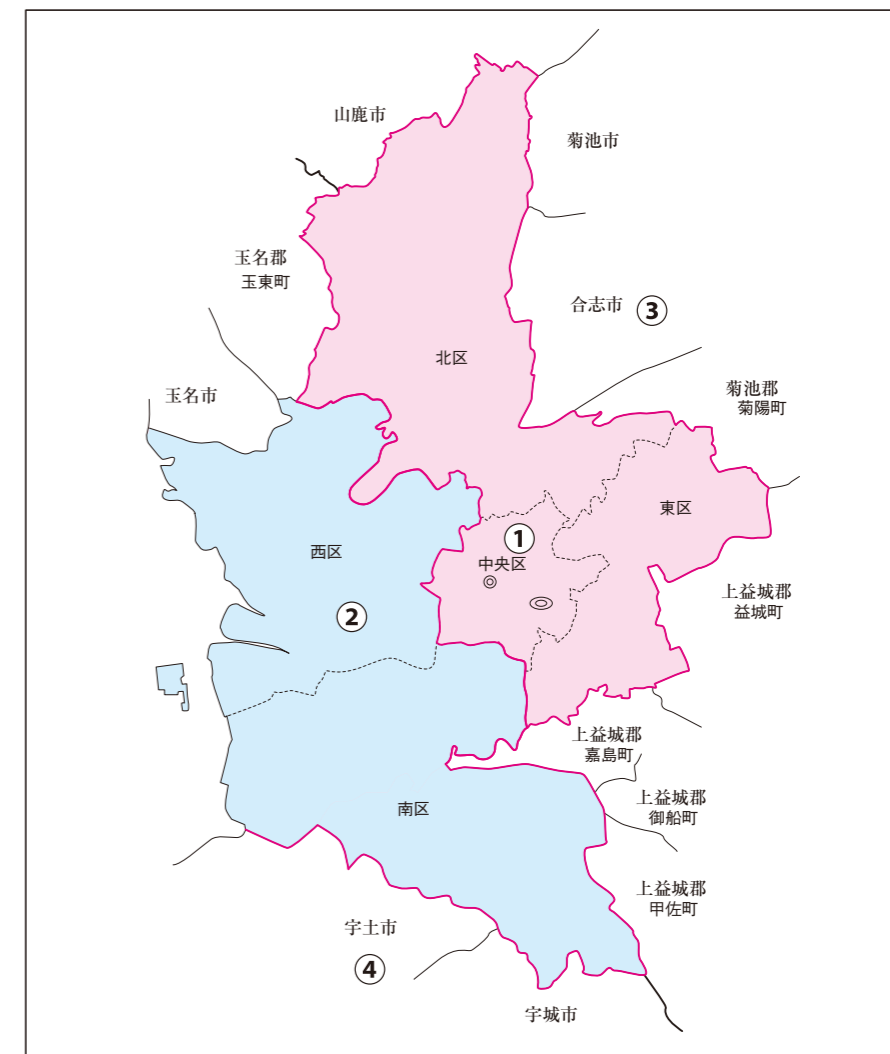

# 熊本県

# 熊本市

衆議院議員選挙の小選挙区が改定されました。  
次の衆議院議員総選挙からは、新しい選挙区で選挙が行われます。

<全県図>

[改定前]

[改定後]

新選挙区	熊本市東区	熊本市北区	熊本市中央区	熊本市西区	熊本市南区
	第1区			第2区	