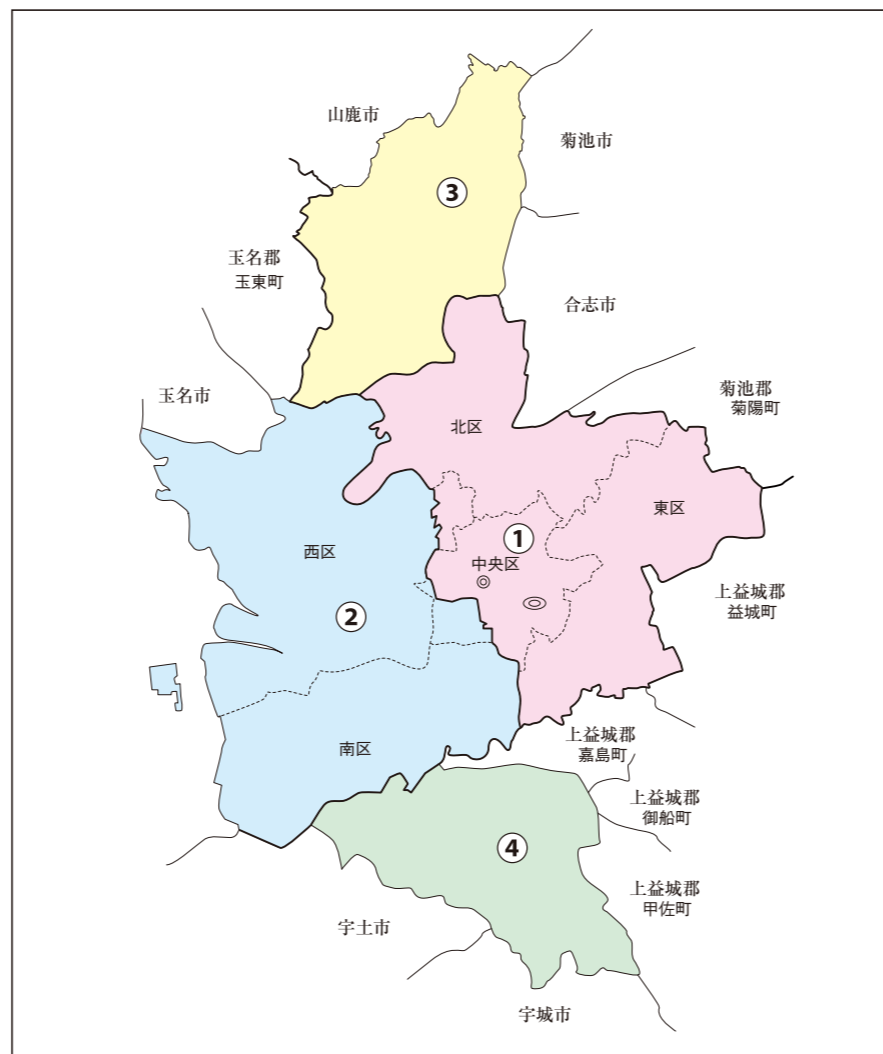

# 熊本県

# 熊本市

衆議院議員選挙の小選挙区が改定されました。  
次の衆議院議員総選挙からは、新しい選挙区で選挙が行われます。

<全県図>

[改定前]

[改定後]

新選挙区	熊本市東区	熊本市北区	熊本市中央区	熊本市西区	熊本市南区
	第1区			第2区	