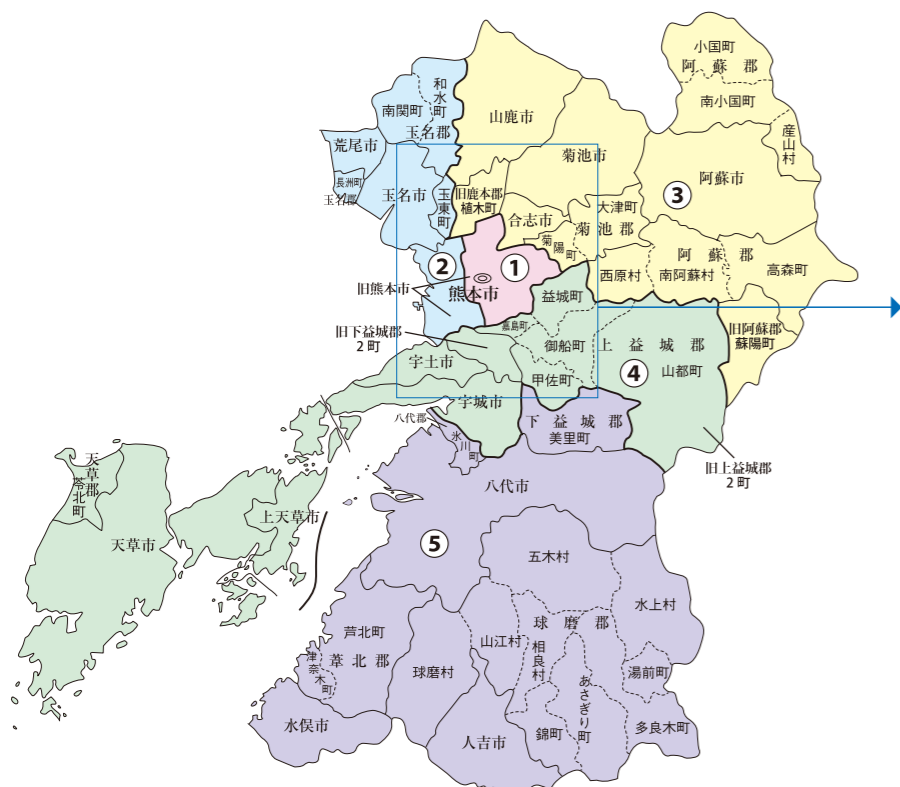

# 熊本県

# 熊本市

衆議院議員選挙の小選挙区が改定されました。  
次の衆議院議員総選挙からは、新しい選挙区で選挙が行われます。

<全県図>

[改定前]

[改定後]

新選挙区	熊本市東区	熊本市北区	熊本市中央区	熊本市西区	熊本市南区
	第1区			第2区	