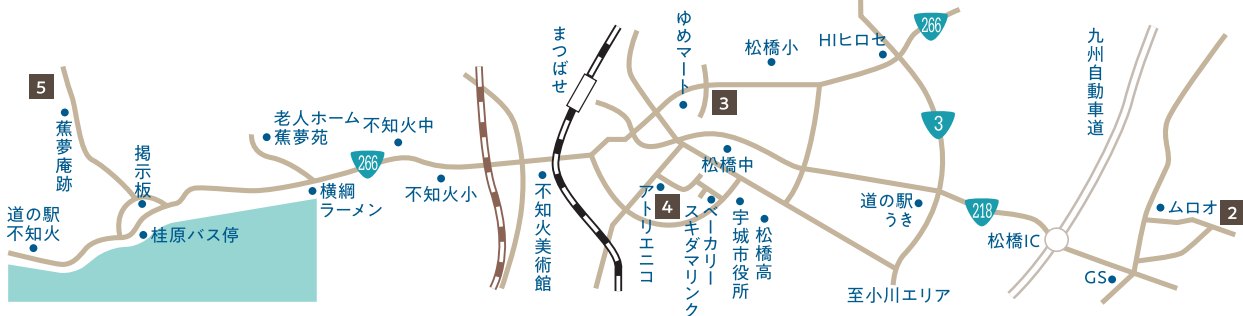

- JR鹿児島本線
- 九州新幹線
- 九州自動車道
- 国道
- 県道
- 公的機関
- 道の駅

広域マップ

不知火・松橋・花園エリア

6 陶工房 あねもね

宇土市若古曾町2740-5
TEL090(2710)5402
10:00~18:00
駐車場4台

7 工房 青彌

宇土市上網田町311
TEL0964(27)1403
10:00~16:00
駐車場3台

5 かずわらがま 桂原窯

宇城市不知火町長崎1229
TEL090(1924)6320
10:00~17:00
駐車場5台

4 吹きがらす 肥後瑠璃工房

宇城市松橋町大野309
TEL090(6429)5608
10:00~17:00
駐車場3台

3 小代焼 松橋窯

宇城市松橋町松橋661-1
TEL0964(33)3168
10:00~17:00
駐車場5台

2 萩見窯

宇城市松橋町萩尾146-3
TEL0964(53)9354
9:00~17:00
駐車場4台

網田エリア

8 梅田健太郎

宇土市上網田町402
TEL090(3017)6650
9:00~16:00
駐車場5台

9 網田焼 蒼土窯

宇土市下網田町380
TEL0964(27)0777
9:00~17:00
駐車場10台

10 網田焼の里資料館

宇土市上網田町787-1
TEL0964(27)1627
9:00~16:00
駐車場10台
入館料 大人200円、小中学生100円
※期間中は休みなし

1 山舟窯

宇城市小川町東小川39-3
TEL090(5941)3812
10:00~17:00
駐車場5台

小川エリア

スタンプラリー 応募用紙

窯元のスタンプを4つ集めて応募すると、先着でオリジナルマスキングテープをプレゼント! ※数に限りがあります。さらに、抽選で窯元の作品や15周年記念豆皿セットが当たる!

1	2	3	4
---	---	---	---

- スタンプは各窯元に設置してあります。
※網田焼の里資料館にスタンプはありません。
- スタンプが4つ揃ったら、ご希望の窯元番号(地図上の番号)と必要事項を記入し、全ての窯元で受付可能です。
- 希望窯元番号がないものは無効となります。