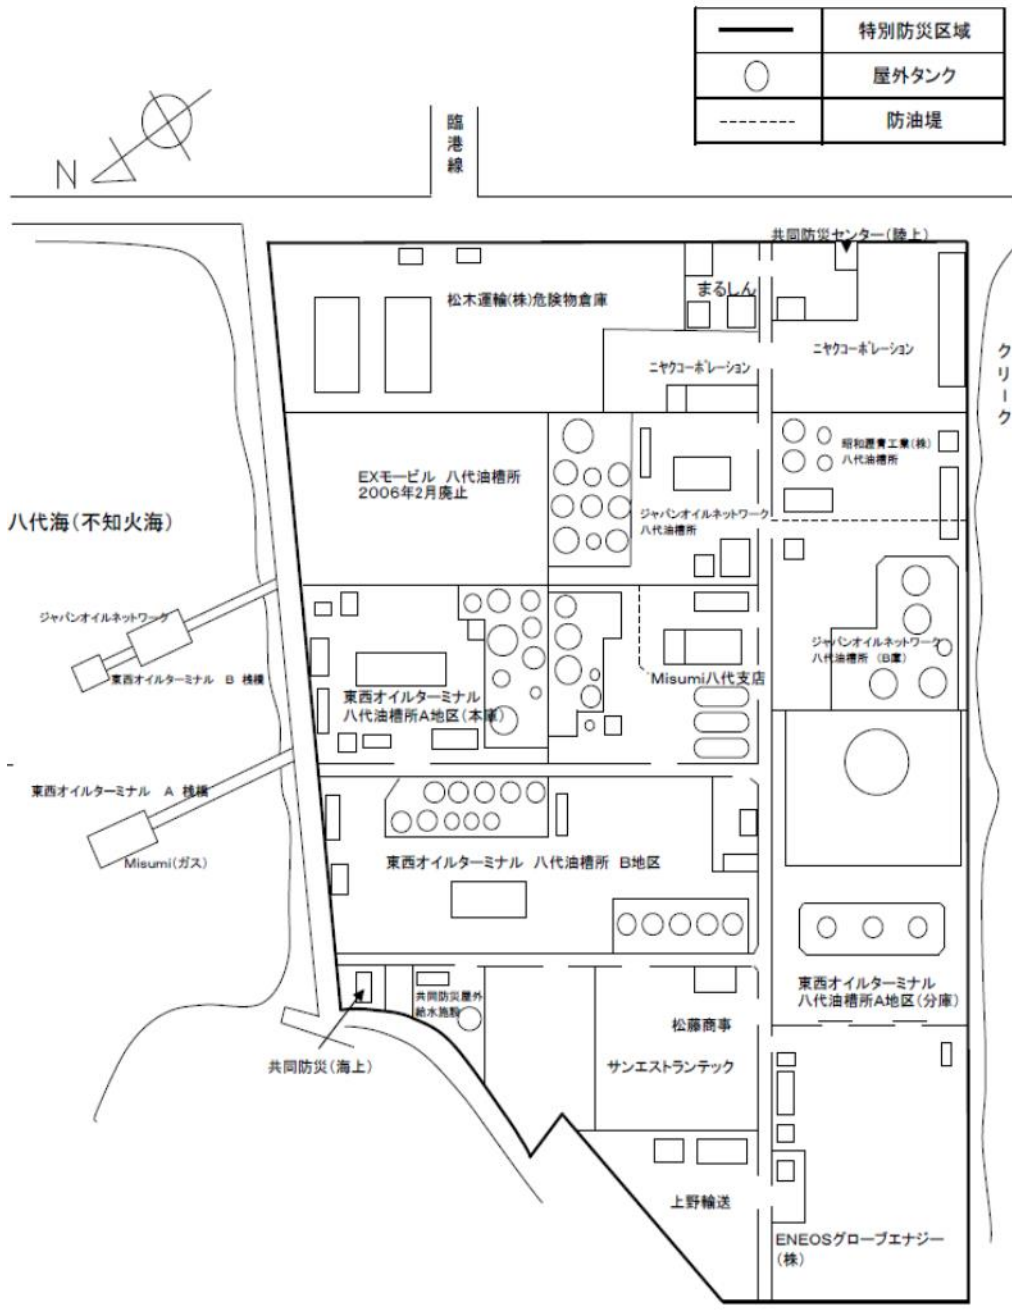

熊本県石油コンビナート等防災計画の主な修正内容

八代地区特別防災区域付近

国土地理院撮影の空中写真

八代地区特別防災区域

国土地理院撮影の空中写真

計画の主な修正内容

《本編》

- ・ 防災関連機関の組織見直し等、組織改編等に伴う修正

《資料編》

- ・ 社名、組織名の変更、数値の更新などに伴う修正