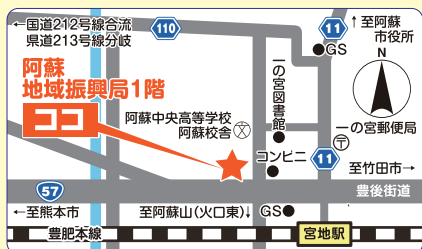

阿蘇ランチ

(阿蘇地域振興局1階)
阿蘇市一の宮町宮地2402
連絡先: **0967-22-8178**