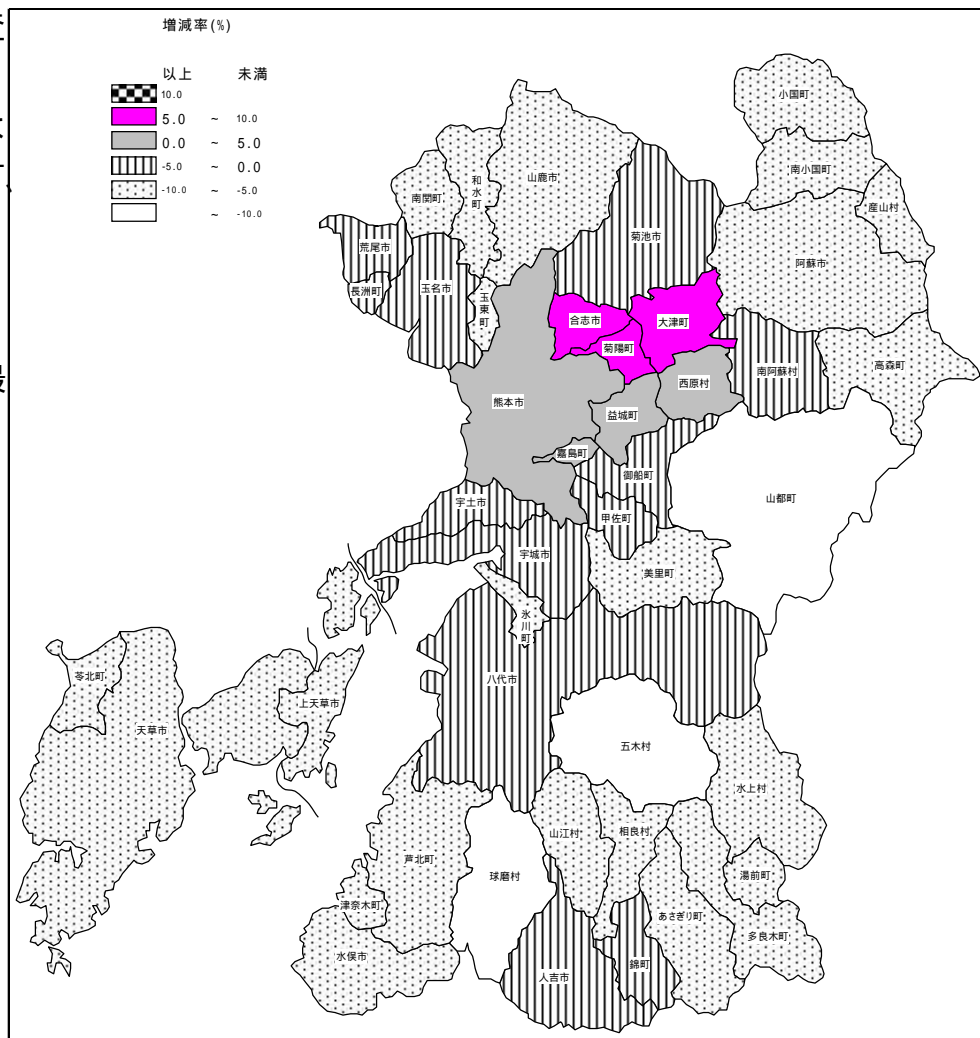

市町村の人口増減から見る熊本県

熊本県内市町村別の前回調査（H22）からの人口増減を見てみますと、人口が増加したのは熊本市、合志市、大津町、菊陽町、西原村、嘉島町、上益城町の7市町村で、他の38市町村は減少しています。

人口増減率を見てみますと、最も増加率が高いのは、菊陽町（+8.61%）、次いで大津町（+7.10%）、合志市（+6.12%）の順となっています。

なお、菊陽町と大津町は全国的に見ても増加率が高く、**菊陽町が全国市町村で16位、大津町が19位**となっています。

逆に、減少率が最も大きいのは、球磨村（-12.97%）、次いで五木村（-12.45%）、山都町（-10.79%）となっています。

右上の図は、人口増減率を地図にしたものです。これを見てみますと、熊本市近郊の市町村へ人口が集中していることがわかります。

いかがでしたでしょうか？今回は人口の面から見てみましたが、それ以外の様々なことが国勢調査の結果からわかります。結果については国のホームページのほか、県のホームページにも掲載しています。

また、国勢調査がない年については、毎月末にその月の1日現在の人口を県で取りまとめ公表しています（推計人口調査）。こちらも県のホームページに掲載していますので、ぜひ御覧ください。

国（総務省統計局）ホームページ：<http://www.stat.go.jp/data/kokusei/2015/index.htm>

熊本県ホームページ

（国勢調査の結果）：<http://www.pref.kumamoto.jp/kiji_17460.html>

（推計人口調査）：<http://www.pref.kumamoto.jp/hpkiji/pub/List.aspx?c_id=3&class_set_id=1&class_id=5133>

熊本県の統計情報は

「<http://www.pref.kumamoto.jp/hpkiji/pub/List.aspx?c_id=3&class_set_id=1&class_id=1297>」をご覧ください。

次回の「統計アラカルト」は、4月28日（金曜日）に掲載予定です。

問合せ先：熊本県企画振興部交通政策・情報局統計調査課 総務資料班 〒862-8570 熊本市中央区水前寺 6-18-1

電話：096-333-2174 / Fax：096-384-7544 / メール：toukeichousa@pref.kumamoto.lg.jp