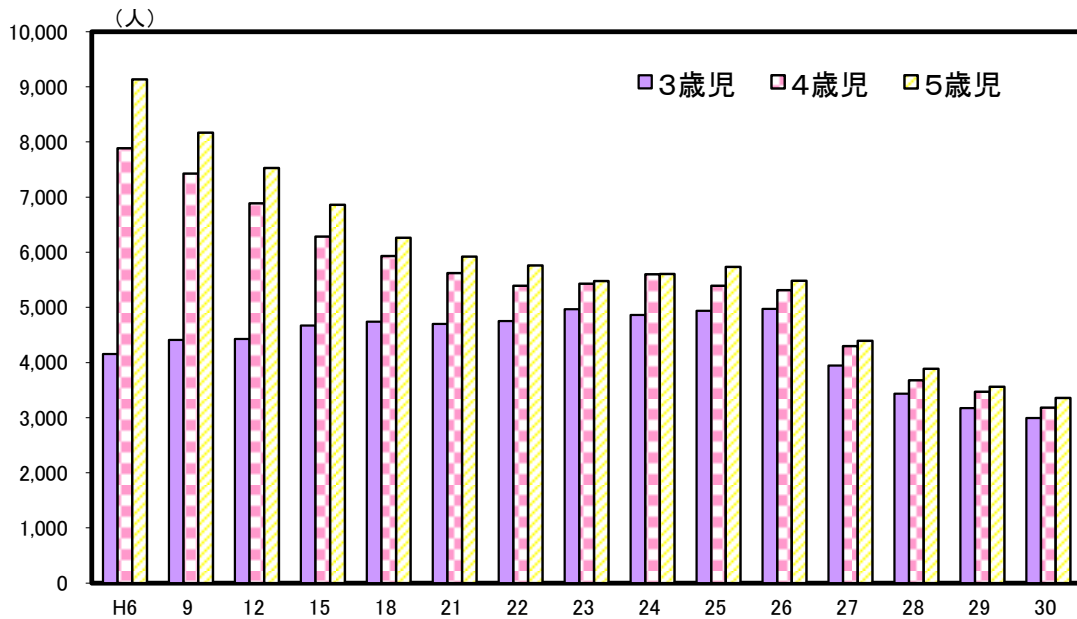

熊本県の年齢別園児数の推移

解 説

【概要】

平成30年度の県内幼稚園数は107園で、設置者別では、国立1園、公立28園、私立78園となっている。在園者数は9,535人（男子4,950人、女子4,585人）で、前年から672人減少した。就園率は21.8%で、前年から2.0ポイント下回った。教員数は833人（男64人、女769人）で、教員一人当たりの園児数は11.4人となっている。

○幼稚園数

各年5月1日現在のすべての国公立及び私立の幼稚園数。

○在園者数

各年5月1日現在の上記幼稚園の在園者。

○就園率

$\text{幼稚園修了者数} \div \text{小学校1年在籍児童数} \times 100$

○幼稚園修了者

幼稚園を修了して、小学校（特殊教育諸学校小学部を含む）に入学する者。

○一園当たり在園者数

$\text{在園者数} \div \text{幼稚園数}$