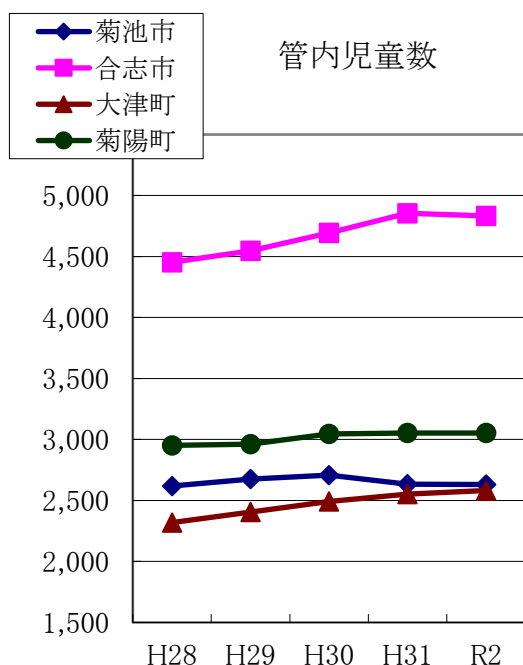

教育（菊池市、合志市、大津町、菊陽町）

(1) 学校数、児童数、生徒数の推移

R2. 5. 1現在

区 分			菊池市	合志市	大津町	菊陽町	管内計
小 学 校	学 校 数	平成28年度	10	7	7	6	30
		平成29年度	10	7	7	6	30
		平成30年度	10	7	7	6	30
		平成31年度	10	7	7	6	30
		令和2年度	10	7	7	6	30
	児 童 数	平成28年度	2,619	4,453	2,319	2,952	12,343
		平成29年度	2,676	4,548	2,406	2,962	12,592
		平成30年度	2,708	4,694	2,491	3,045	12,938
		平成31年度	2,633	4,855	2,551	3,053	13,092
		令和2年度	2,630	4,834	2,582	3,053	13,099
中 学 校	学 校 数	平成28年度	5	3	2	2	12
		平成29年度	5	3	2	2	12
		平成30年度	5	3	2	2	12
		平成31年度	5	3	2	2	12
		令和2年度	5	3	2	2	12
	生 徒 数	平成28年度	1,301	1,912	1,011	1,332	5,556
		平成29年度	1,228	1,968	1,033	1,340	5,569
		平成30年度	1,240	1,984	1,033	1,323	5,580
		平成31年度	1,274	2,038	1,042	1,360	5,714
		令和2年度	1,295	2,110	1,079	1,384	5,868

教育(山鹿市)

(1) 学校数、児童数、生徒数の推移

R2. 5. 1現在

区 分			山鹿市	管内計
小 学 校	学 校 数	平成28年度		
		平成29年度		
		平成30年度		
		平成31年度		
		令和2年度	10	10
	児 童 数	平成28年度		
		平成29年度		
		平成30年度		
		平成31年度		
		令和2年度	2,502	2,502
中 学 校	学 校 数	平成28年度		
		平成29年度		
		平成30年度		
		平成31年度		
		令和2年度	5	5
	生 徒 数	平成28年度		
		平成29年度		
		平成30年度		
		平成31年度		
		令和2年度	1,294	1,294