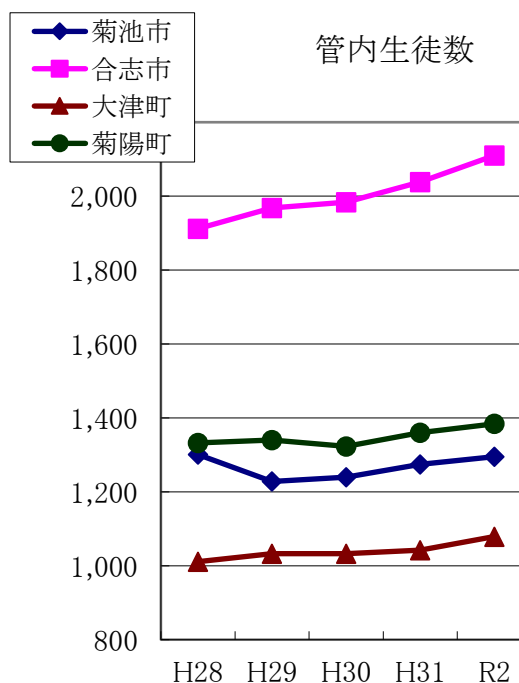

教育（菊池市、合志市、大津町、菊陽町）

(1) 学校数、児童数、生徒数の推移

R2. 5. 1現在

区 分			菊池市	合志市	大津町	菊陽町	管内計
小 学 校	学 校 数	平成28年度	10	7	7	6	30
		平成29年度	10	7	7	6	30
		平成30年度	10	7	7	6	30
		平成31年度	10	7	7	6	30
		令和2年度	10	7	7	6	30
	児 童 数	平成28年度	2,619	4,453	2,319	2,952	12,343
		平成29年度	2,676	4,548	2,406	2,962	12,592
		平成30年度	2,708	4,694	2,491	3,045	12,938
		平成31年度	2,633	4,855	2,551	3,053	13,092
		令和2年度	2,630	4,834	2,582	3,053	13,099
中 学 校	学 校 数	平成28年度	5	3	2	2	12
		平成29年度	5	3	2	2	12
		平成30年度	5	3	2	2	12
		平成31年度	5	3	2	2	12
		令和2年度	5	3	2	2	12
	生 徒 数	平成28年度	1,301	1,912	1,011	1,332	5,556
		平成29年度	1,228	1,968	1,033	1,340	5,569
		平成30年度	1,240	1,984	1,033	1,323	5,580
		平成31年度	1,274	2,038	1,042	1,360	5,714
		令和2年度	1,295	2,110	1,079	1,384	5,868

教育(山鹿市)

(1) 学校数、児童数、生徒数の推移

R2. 5. 1現在

区 分			山鹿市	管内計
小 学 校	学 校 数	平成28年度		
		平成29年度		
		平成30年度		
		平成31年度		
		令和2年度	10	10
	児 童 数	平成28年度		
		平成29年度		
		平成30年度		
		平成31年度		
		令和2年度	2,502	2,502
中 学 校	学 校 数	平成28年度		
		平成29年度		
		平成30年度		
		平成31年度		
		令和2年度	5	5
	生 徒 数	平成28年度		
		平成29年度		
		平成30年度		
		平成31年度		
		令和2年度	1,294	1,294