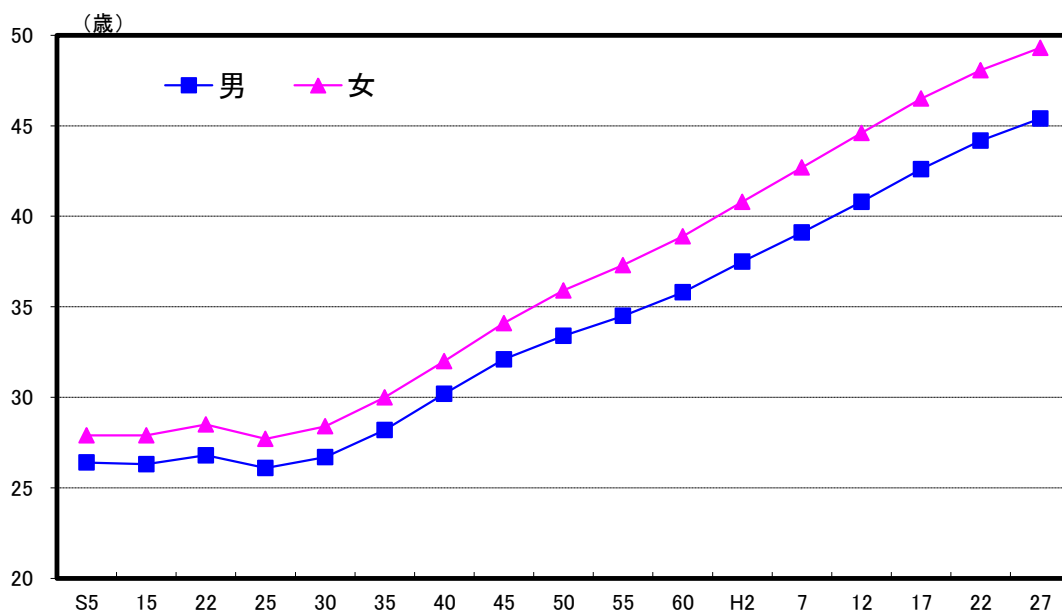

## 熊本県の平均年齢の推移

### 解 説

#### 【概要】

平成27年国勢調査による県民の平均年齢は47.5歳で、平成22年調査時よりも1.3歳高くなっている。男女別では、男性が45.4歳、女性が49.3歳となっており、過去からの推移をみると、昭和25年頃までは横ばいとなっていたが、その後は上昇の一途を辿っている。

なお、人口性比（女性100人に対する男性の数）は89.0。全国の人口性比94.8を5.8ポイント下回る。

人口性比を年齢階級別にみると、熊本県では20歳以上の全ての年齢階級で女性が男性を上回っており、人口性比は100を下回っている。

#### ○年齢中位数

人口総数を年齢順に並べたとき、ちょうど「真ん中」にくる人の年齢。

資料出所	調査期日	調査周期
「国勢調査」 総務省統計局	平成27年10月1日	5年