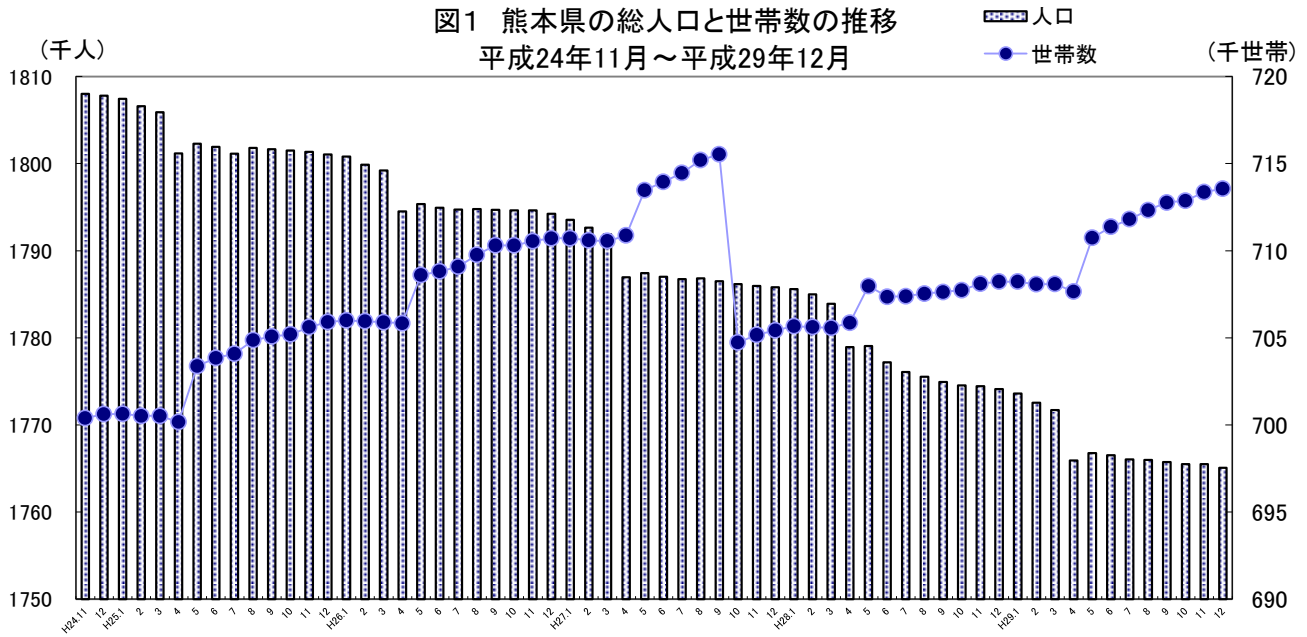

図1 熊本県の総人口と世帯数の推移  
平成24年11月～平成29年12月

※ 平成27年9月以前の人口と世帯数は、平成22年国勢調査の確定値を基礎とし、これに住民基本台帳等により把握した、出生数、死亡数、転入者数、転出者数等及び世帯の増減数を加減することにより算出したものです。  
平成27年10月以後の人口と世帯数は、平成27年国勢調査の確定値を基礎とし、これに住民基本台帳等により把握した、出生数、死亡数、転入者数、転出者数等及び世帯の増減数を加減することにより算出したものです。

図2 自然増減・社会増減

(平成27年11月～平成29年11月)