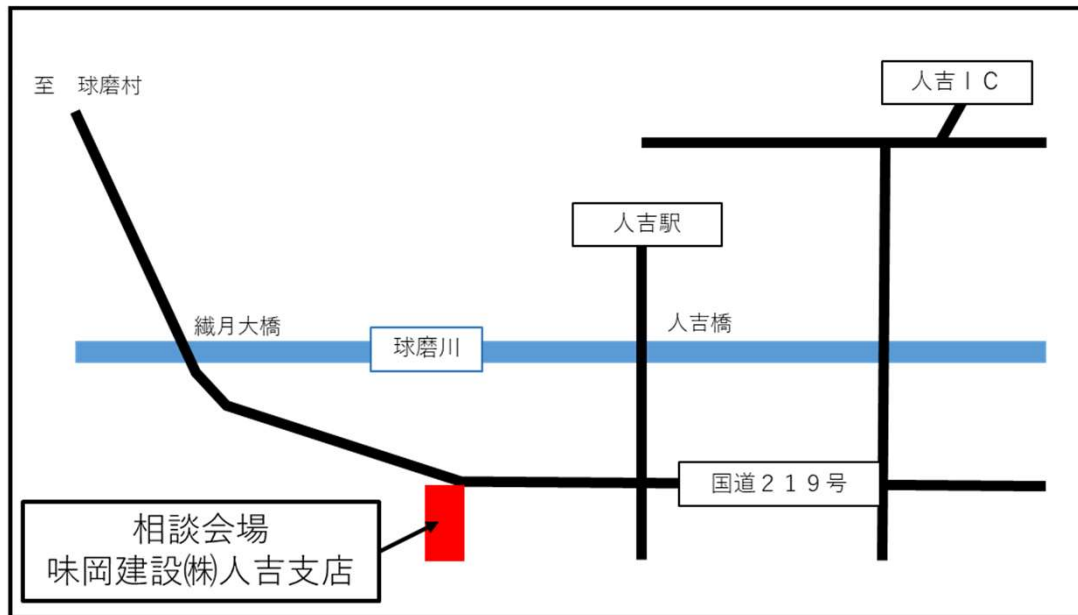

無料現地休日相談窓口の案内地図

相談窓口に協力する県内建築関係団体（順不同）

(一財) 熊本県建築住宅センター	(公社) 熊本県建築士会	(一社) 熊本県建築士事務所協会	(一社) 熊本県建築協会
(一社) 熊本県優良住宅協会・熊本県住宅リフォーム協会	(一社) KKN (熊本工務店ネットワーク)	熊本県建築士会人吉支部	人吉市建設協会
人吉球磨建築協会	熊本県建築士会水俣芦北支部	(一社) 熊本県建設業協会芦北支部	芦北建築組合
熊本県建築士会八代支部