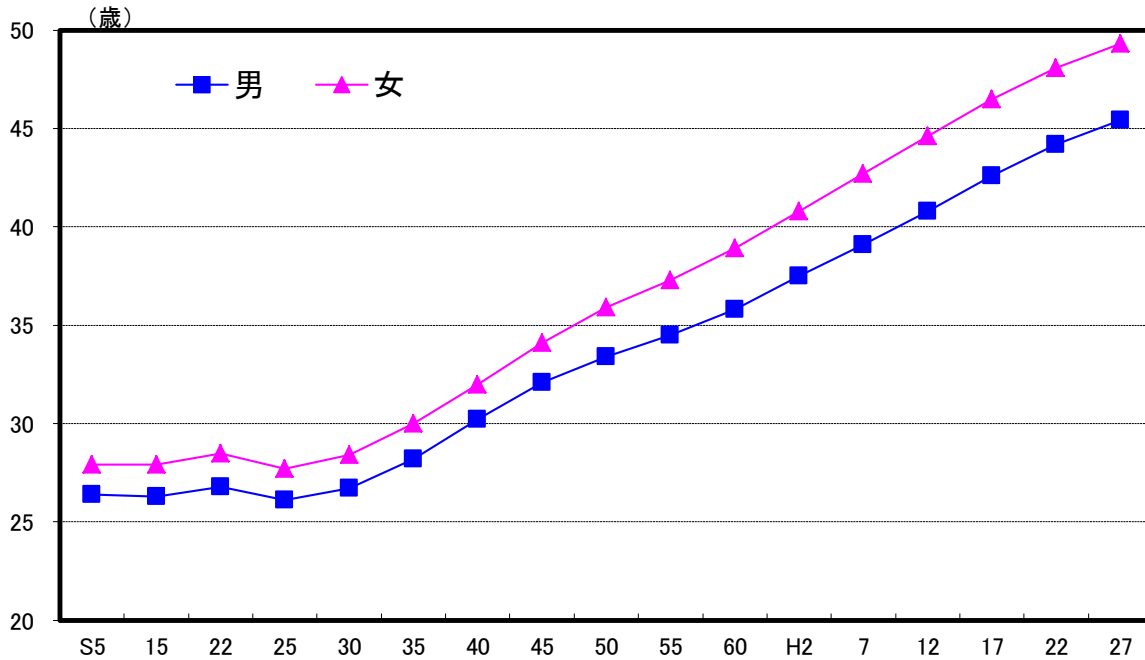

熊本県の平均年齢の推移

解 説

【概要】

平成27年国勢調査による県民の平均年齢は47.5歳で、平成22年調査時よりも1.3歳高くなっている。男女別では、男性が45.4歳、女性が49.3歳となっており、過去からの推移をみると、昭和25年頃までは横ばいとなっていたが、その後は上昇の一途を辿っている。

なお、人口性比（女性100人に対する男性の数）は89.0。全国の人口性比94.8を5.8ポイント下回る。

人口性比を年齢階級別にみると、熊本県では20歳以上の全ての年齢階級で女性が男性を上回っており、人口性比は100を下回っている。

○平均年齢

$$\frac{\text{年齢(各歳)} \times \text{各歳別人口}}{\text{各歳別人口の合計}} + 0.5$$

○年齢中位数

人口総数を年齢順に並べたとき、ちょうど「真ん中」にくる人の年齢。

資料出所	調査期日	調査周期
「国勢調査」 総務省統計局	平成27年10月1日	5年