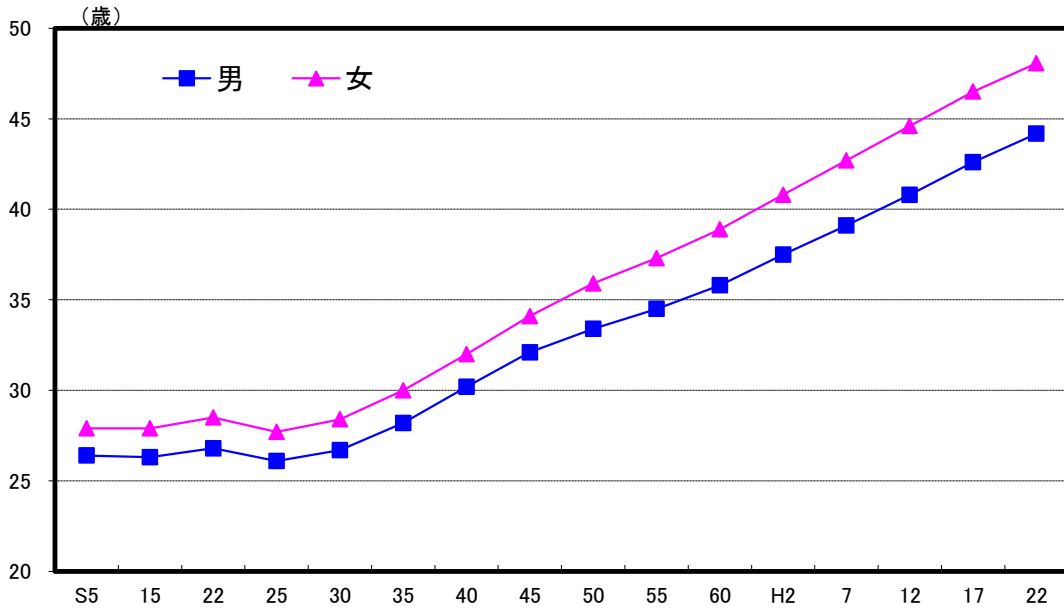

## 熊本県の平均年齢の推移

### 解 説

#### 【概要】

平成22年国勢調査による県民の平均年齢は46.2歳で、平成17年調査時よりも1.5歳高くなっている。男女別では、男性が44.2歳、女性が48.1歳となっており、過去からの推移をみると、昭和25年頃までは横ばいとなっていたが、その後は上昇の一途を辿っている。

なお、人口性比（女性100人に対する男性の数）は88.5。全国の人口性比94.8を6.3ポイント下回る。

人口性比を年齢階級別にみると、熊本県では21歳以上の全ての年齢階級で女性が男性を上回っており、人口性比は100を下回っている。

#### ○年齢中位数

人口総数を年齢順に並べたとき、ちょうど「真ん中」にくる人の年齢。

資料出所	調査期日	調査周期
「国勢調査」 総務省統計局	平成22年10月1日	5年