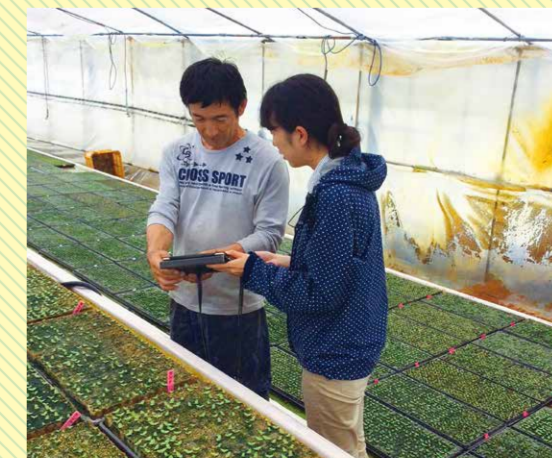

「スマート農業」の普及促進

タブレットを活用した生産管理