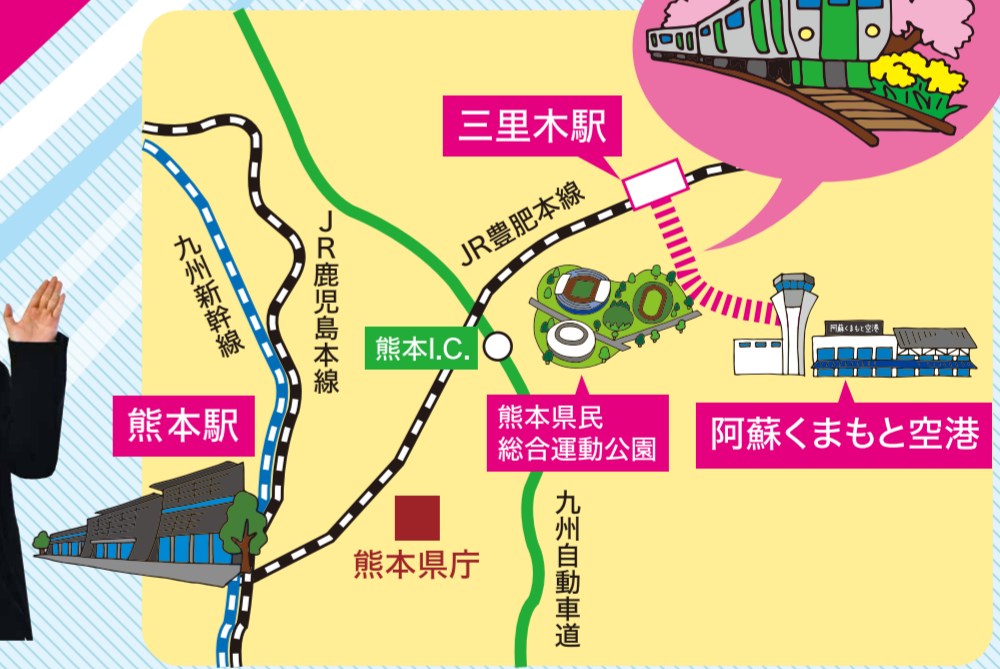

## 2019女子ハンドボール世界選手権大会

◆期間:11月30日(土)～12月15日(日)  
◆会場:パルクドーム熊本、アクアドームくまもと、熊本県立総合体育館、八代市総合体育館、山鹿市総合体育館

## 八代港のクルーズ拠点整備

世界に開かれた八代港を目指して、国と県、ロイヤルカリビアン社と協力し、来年4月の供用開始に向けて国際クルーズ拠点の整備に取り組みます。

八代港クルーズ拠点コンセプト図

世界トップレベルの試合が見られる、またないチャンス。楽しみです!

## 大空港構想 Next Stageの実行

地震に強く、利便性の高い新たなターミナルビルの完成に向けて、民間の専門性を取り入れ、また空港アクセス鉄道の実現に向けて取り組みます。さらに、アジアとつながる国際線振興対策を強化します。

三里木駅と県民運動公園、空港が鉄道でつながるんですね!

熊本県内の大学生で構成される「たより隊」が熊本県のお知らせを、分かりやすくレポートします。熊本県立大学・入田ももさん(上)、内田千晴さん(右)。