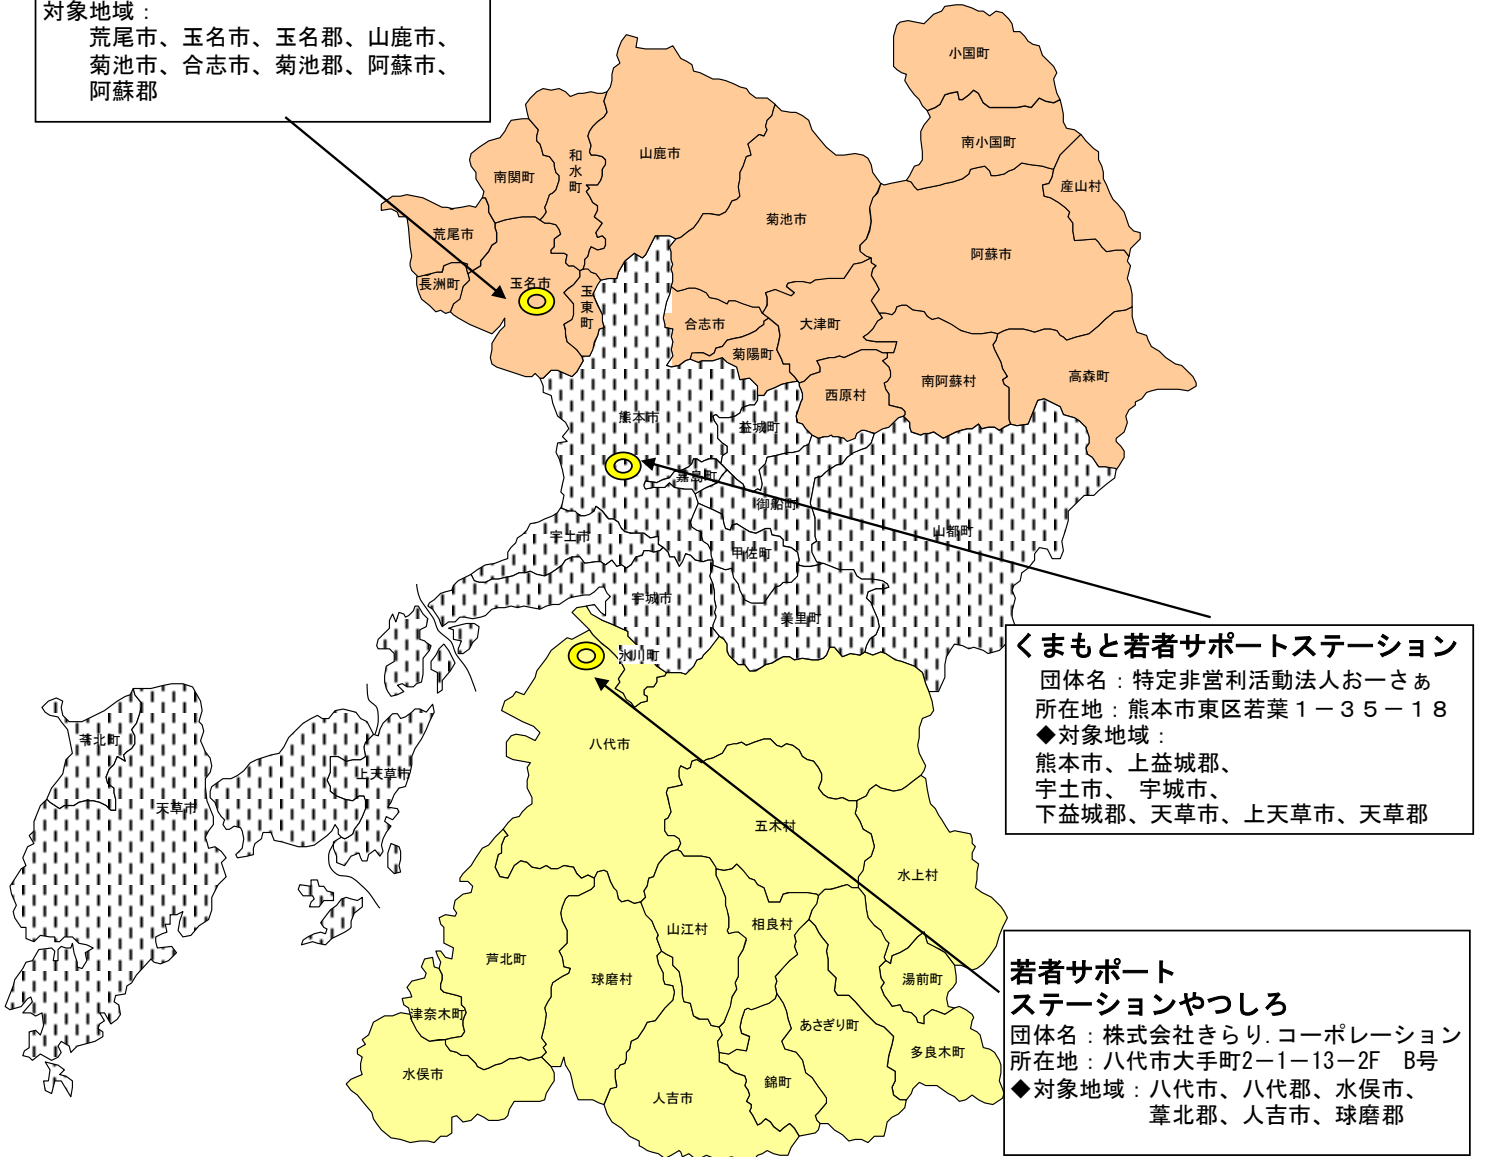

平成29年度熊本県内のサポートステーションの配置状況

 サポステ設置場所

たまな若者サポートステーション

団体名：学校法人松本学園

所在地：玉名市中4 8 - 4

対象地域：

荒尾市、玉名市、玉名郡、山鹿市、
菊池市、合志市、菊池郡、阿蘇市、
阿蘇郡

くまもと若者サポートステーション

団体名：特定非営利活動法人おーさあ

所在地：熊本市東区若葉1-35-18

◆対象地域：

熊本市、上益城郡、
宇土市、宇城市、
下益城郡、天草市、上天草市、天草郡

若者サポート ステーションやつしろ

団体名：株式会社きらり。コーポレーション

所在地：八代市大手町2-1-13-2F B号

◆対象地域：八代市、八代郡、水俣市、
葦北郡、人吉市、球磨郡