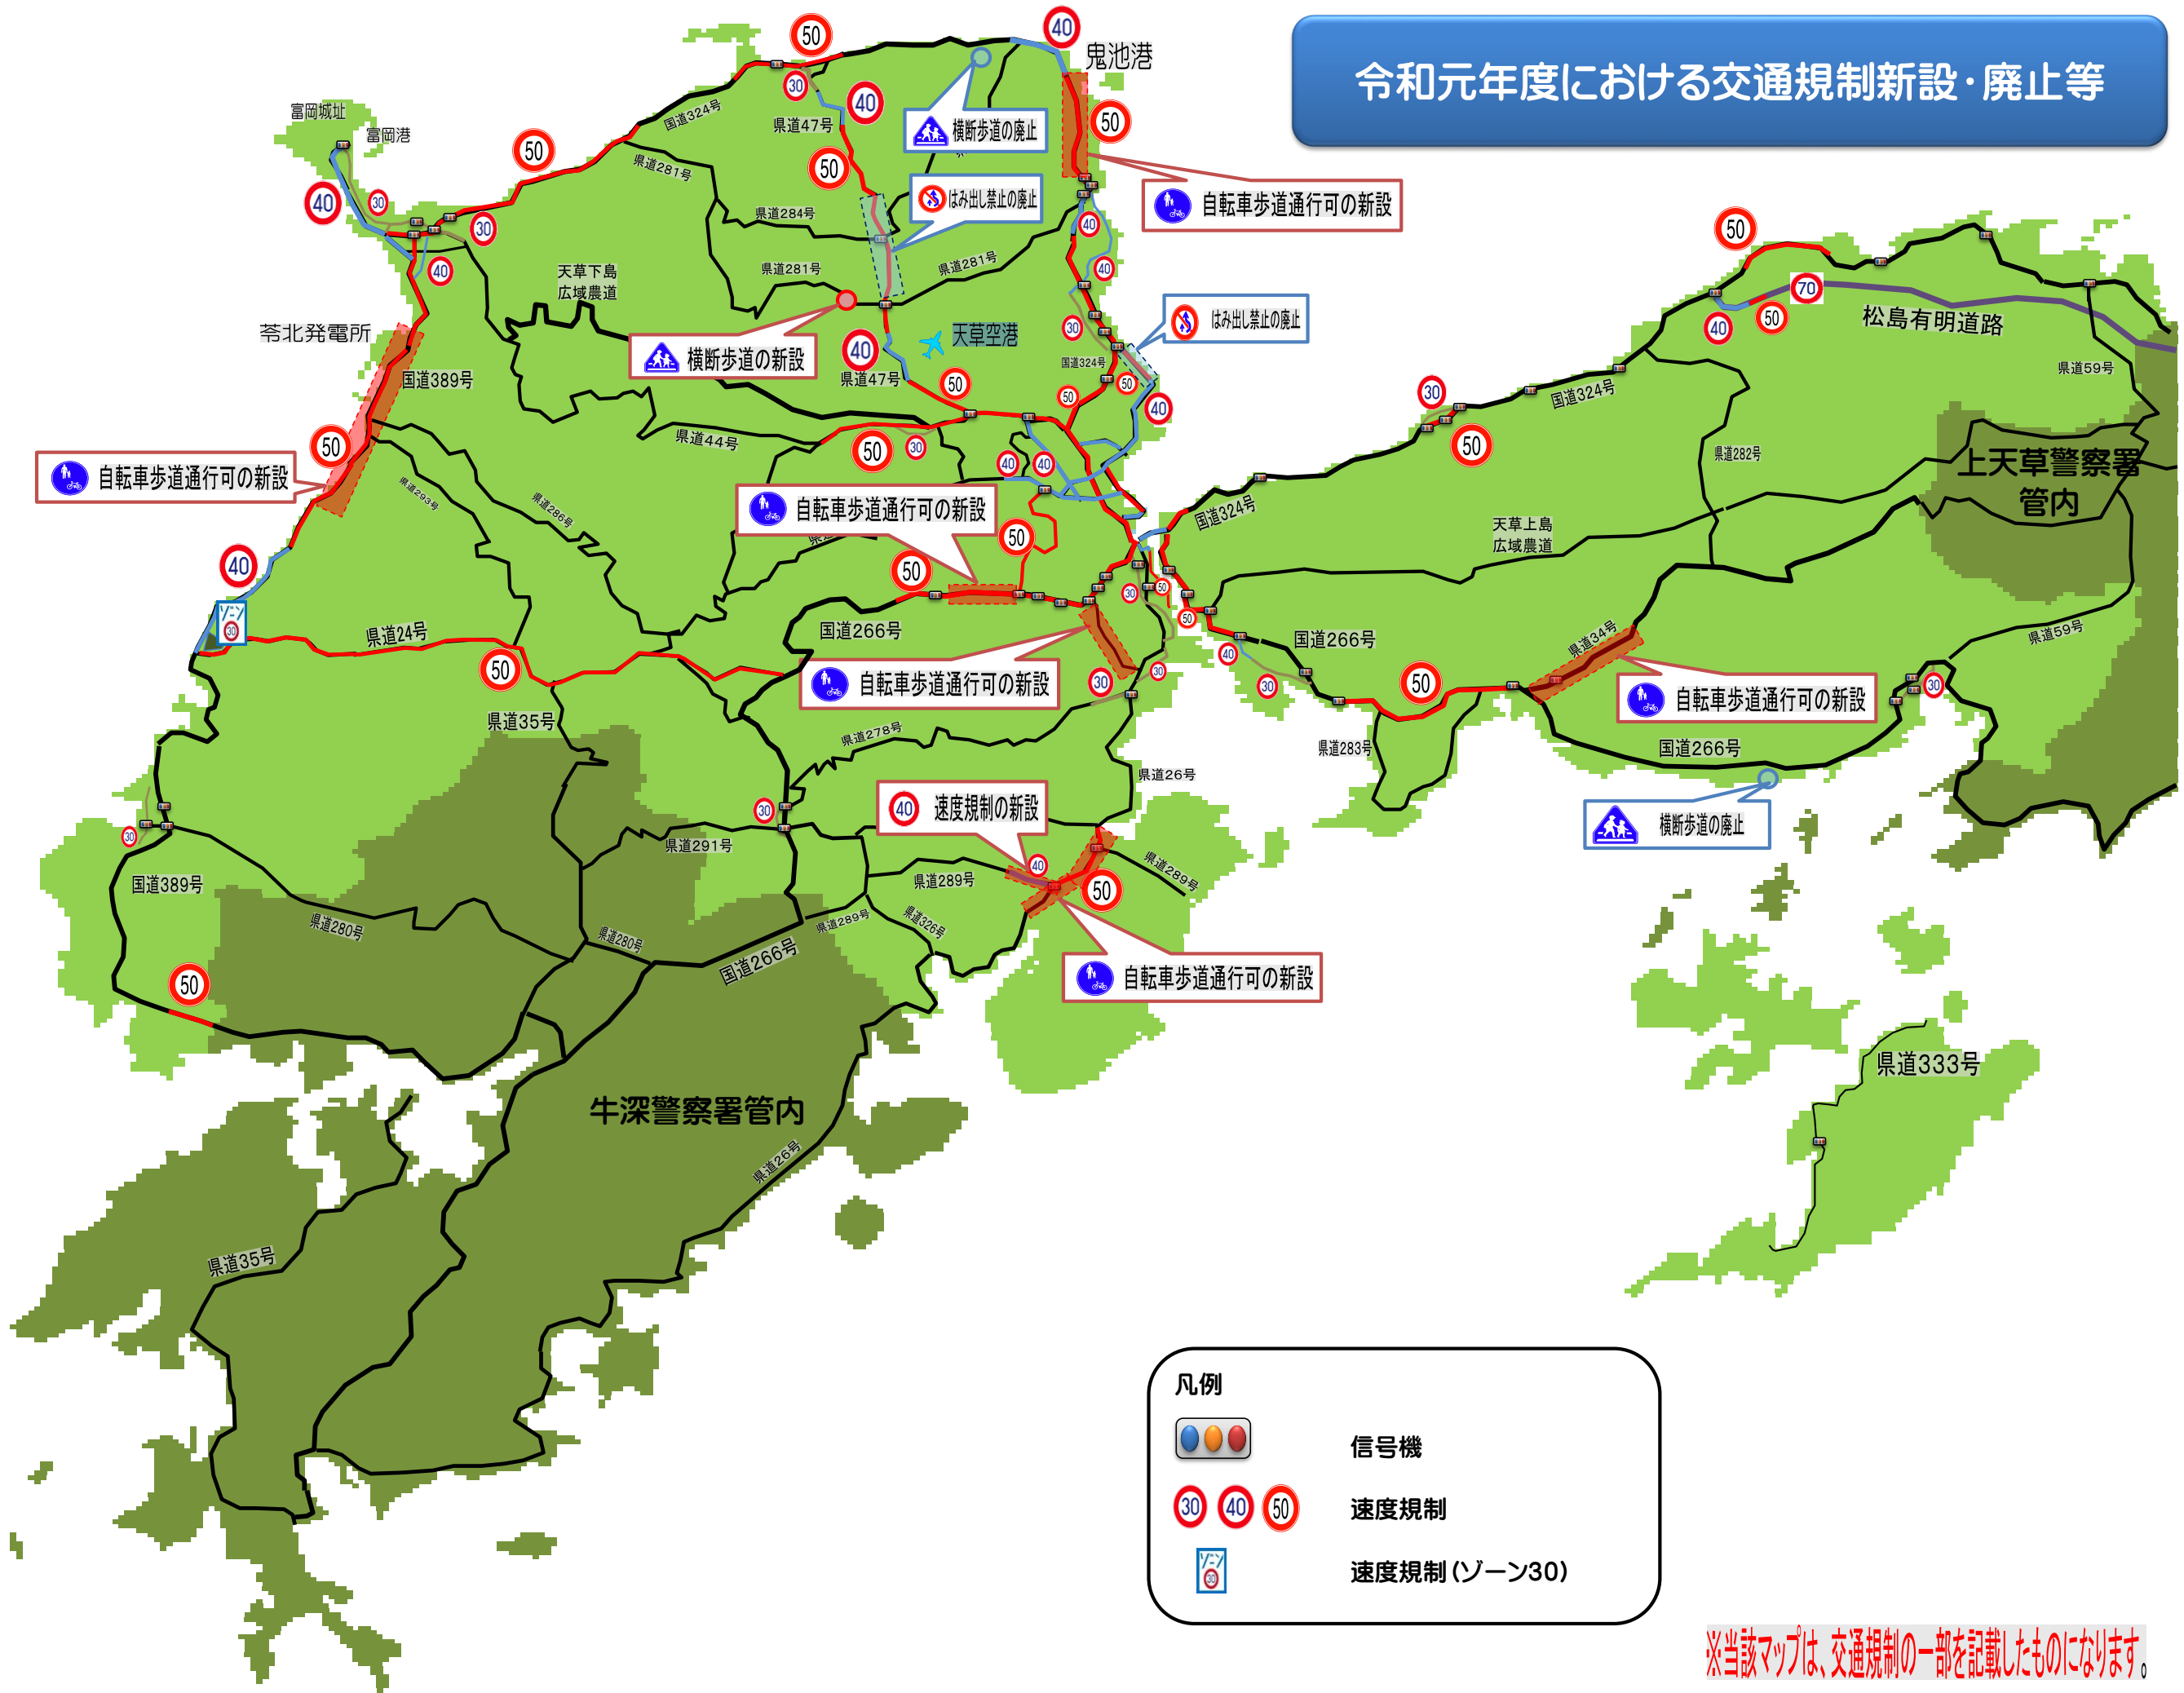

令和元年度における交通規制新設・廃止等

凡例

- 信号機
- 速度規制
- 速度規制(ゾーン30)

※当該マップは、交通規制の一部を記載したものです。