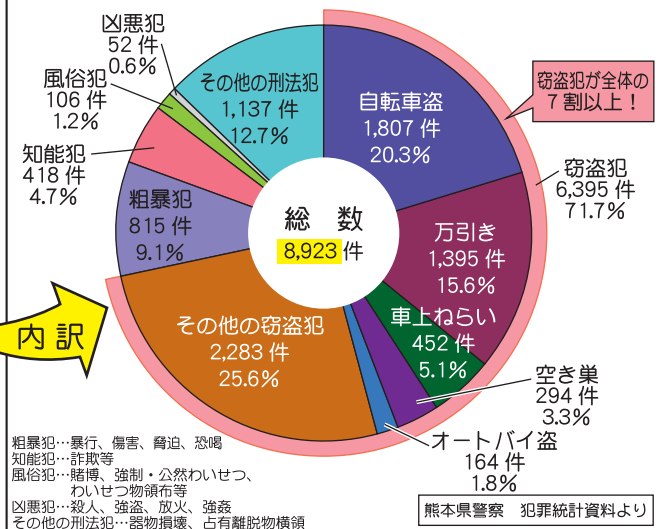

©2010 熊本県くまモン

ゴミ拾い、落書き消し

防犯パトロール

地域の
仲間で!

防犯教室の開催

みんなですすめよう! できることから取り組もう!!

刑法犯認知件数は、13年連続で減少中!

身近で起きる犯罪に注意しましょう!

【県内の刑法犯認知件数・防犯ボランティア団体数】

【平成28年の罪種別状況 (暫定値)】

熊本県は、すべての県民の皆様が安全で安心して暮らすことができる社会を実現するため、「犯罪の起きにくい安全・安心まちづくり」に関する基本方針及び条例(平成17年7月1日施行)に基づき、犯罪の起きにくいまちづくりを推進しています。

熊本県環境生活部県民生活局くらしの安全推進課

TEL : 096-333-2293 FAX : 096-382-7403