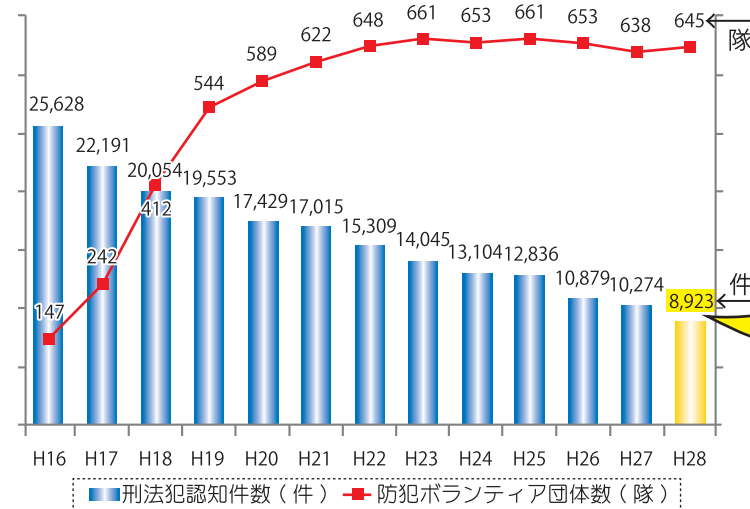

防犯教室の開催

みんなですすめよう! できることから取り組もう!!

刑法犯認知件数は、13年連続で減少中!

身近で起きる犯罪に注意しましょう!

【県内の刑法犯認知件数・防犯ボランティア団体数】