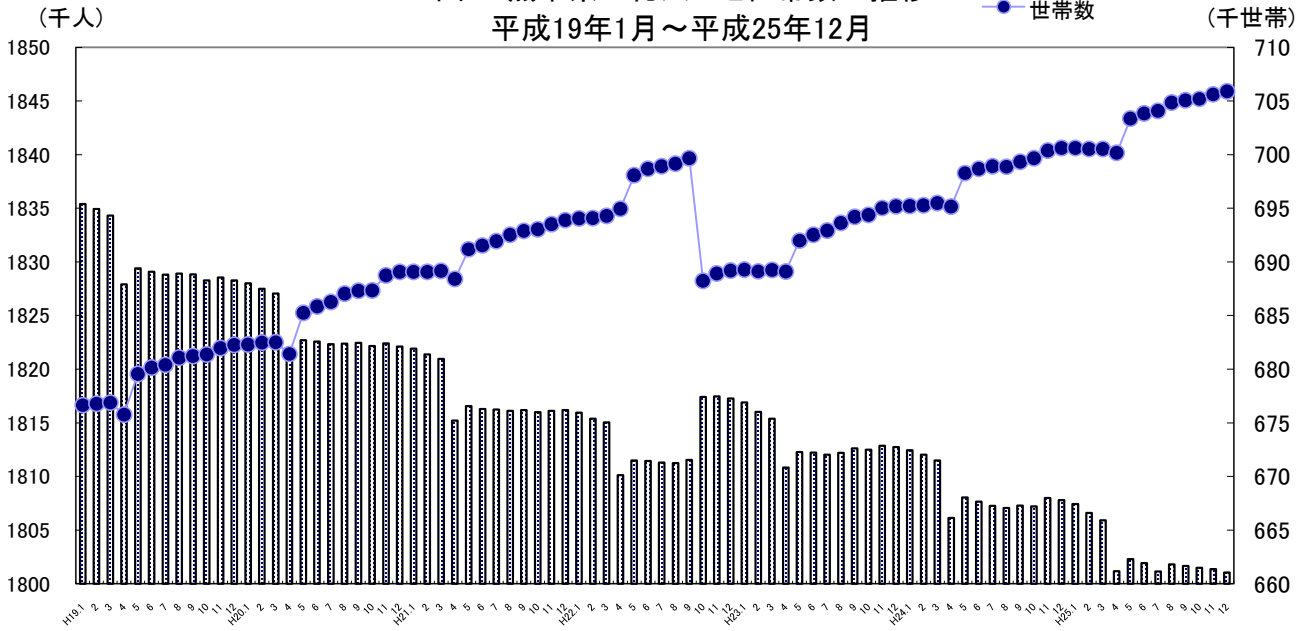

図1 熊本県の総人口と世帯数の推移  
平成19年1月～平成25年12月

人口  
世帯数

※ 平成22年9月以前の人口と世帯数は、平成17年国勢調査を基に、出生、死亡、転入及び転出の数を加減して算出しています。  
平成22年10月以後の人口と世帯数は、平成22年国勢調査確定値を基に、出生、死亡、転入及び転出の数を加減して算出しています。

図2 自然増減・社会増減

自然増減  
社会増減

(平成23年11月～平成25年11月)