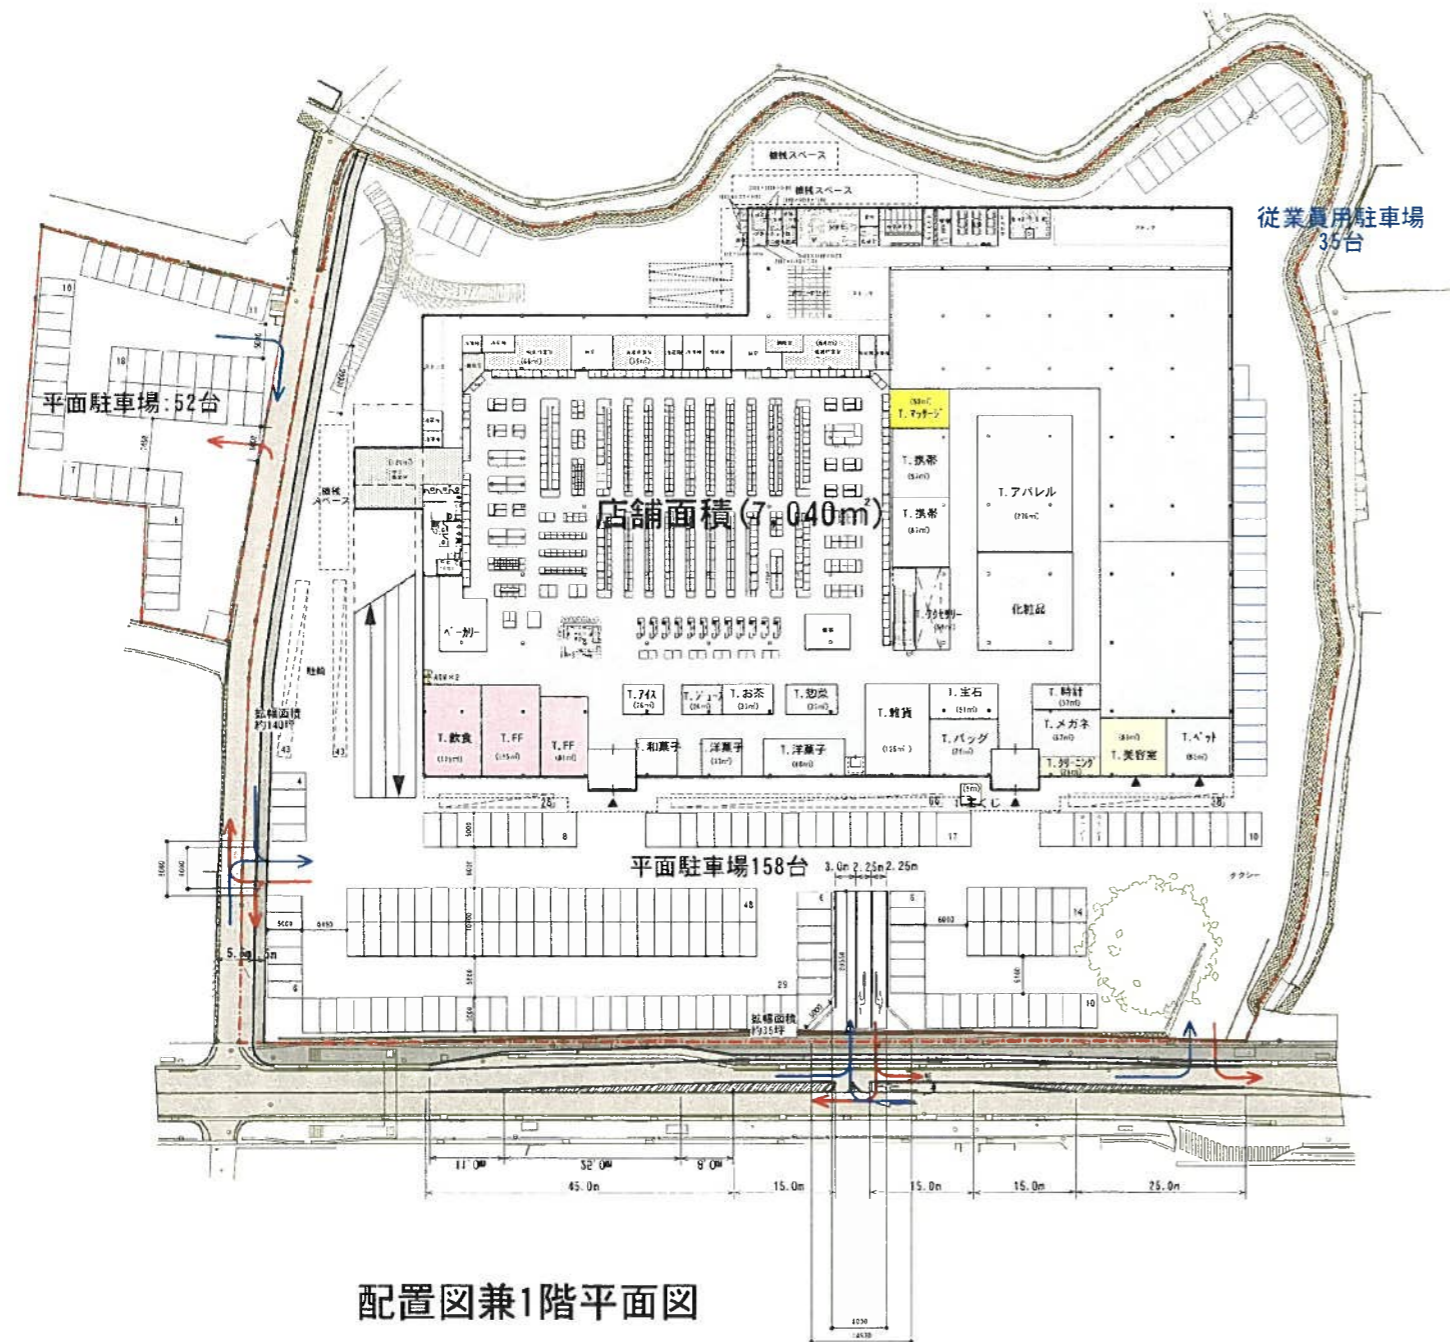

平面駐車場: 52台

店舗面積 (7,040㎡)

平面駐車場158台

(仮称) ゆめマート玉名

平面図 縮尺=1/600

(仮称) ゆめマート玉名店

平面図 縮尺=1/1000

配置図兼1階平面図

屋上駐車場平面図