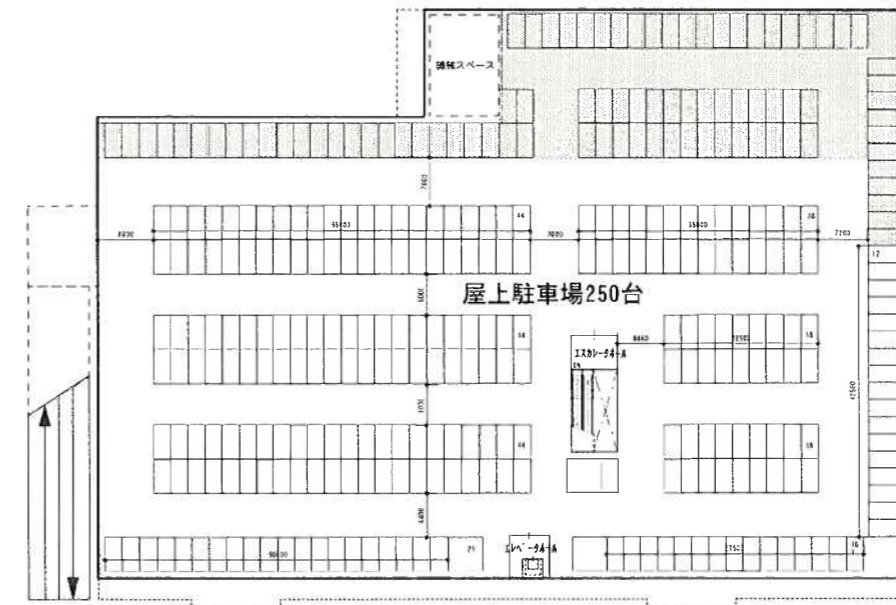

平面駐車場: 52台

店舗面積 (7,040㎡)

平面駐車場158台

(仮称) ゆめマート玉名

平面図 縮尺=1/600

(仮称) ゆめマート玉名店

平面図 縮尺=1/1000

配置図兼1階平面図

屋上駐車場平面図