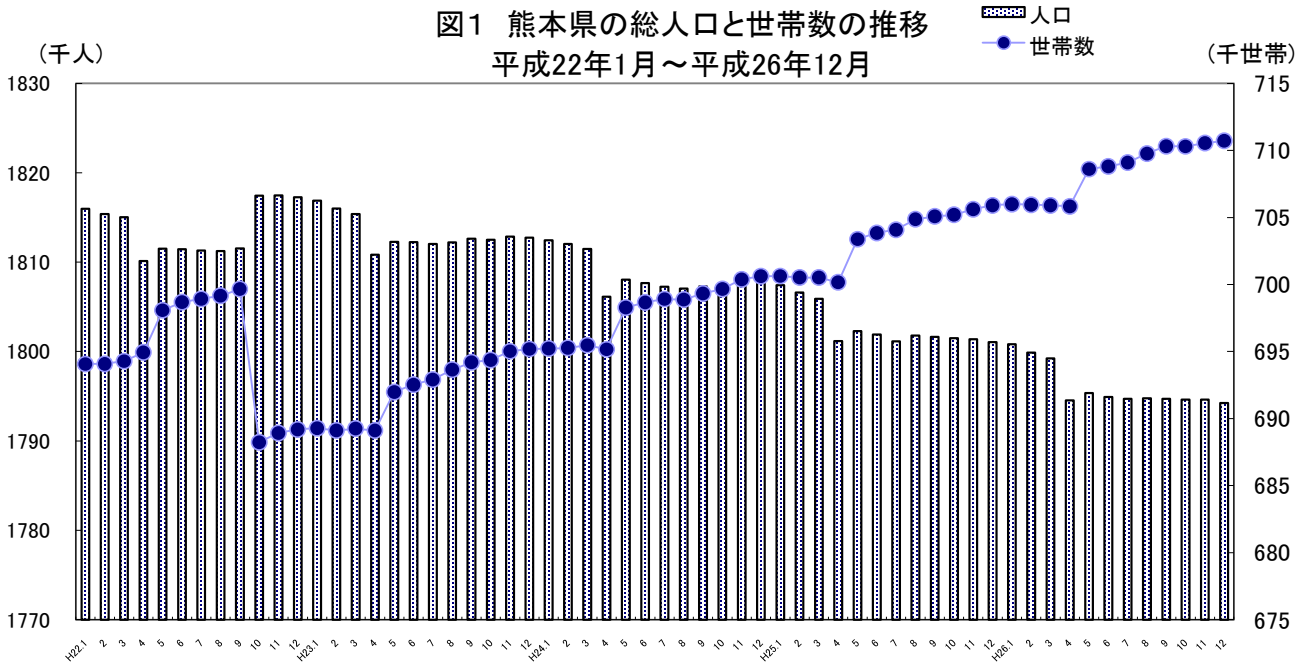

図1 熊本県の総人口と世帯数の推移
平成22年1月～平成26年12月

※ 平成22年9月以前の人口と世帯数は、平成17年国勢調査を基に、出生、死亡、転入及び転出の数を加減して算出しています。平成22年10月以後の人口と世帯数は、平成22年国勢調査確定値を基に、出生、死亡、転入及び転出の数を加減して算出しています。

図2 自然増減・社会増減

(平成24年11月～平成26年11月)

— 自然増減
— 社会増減