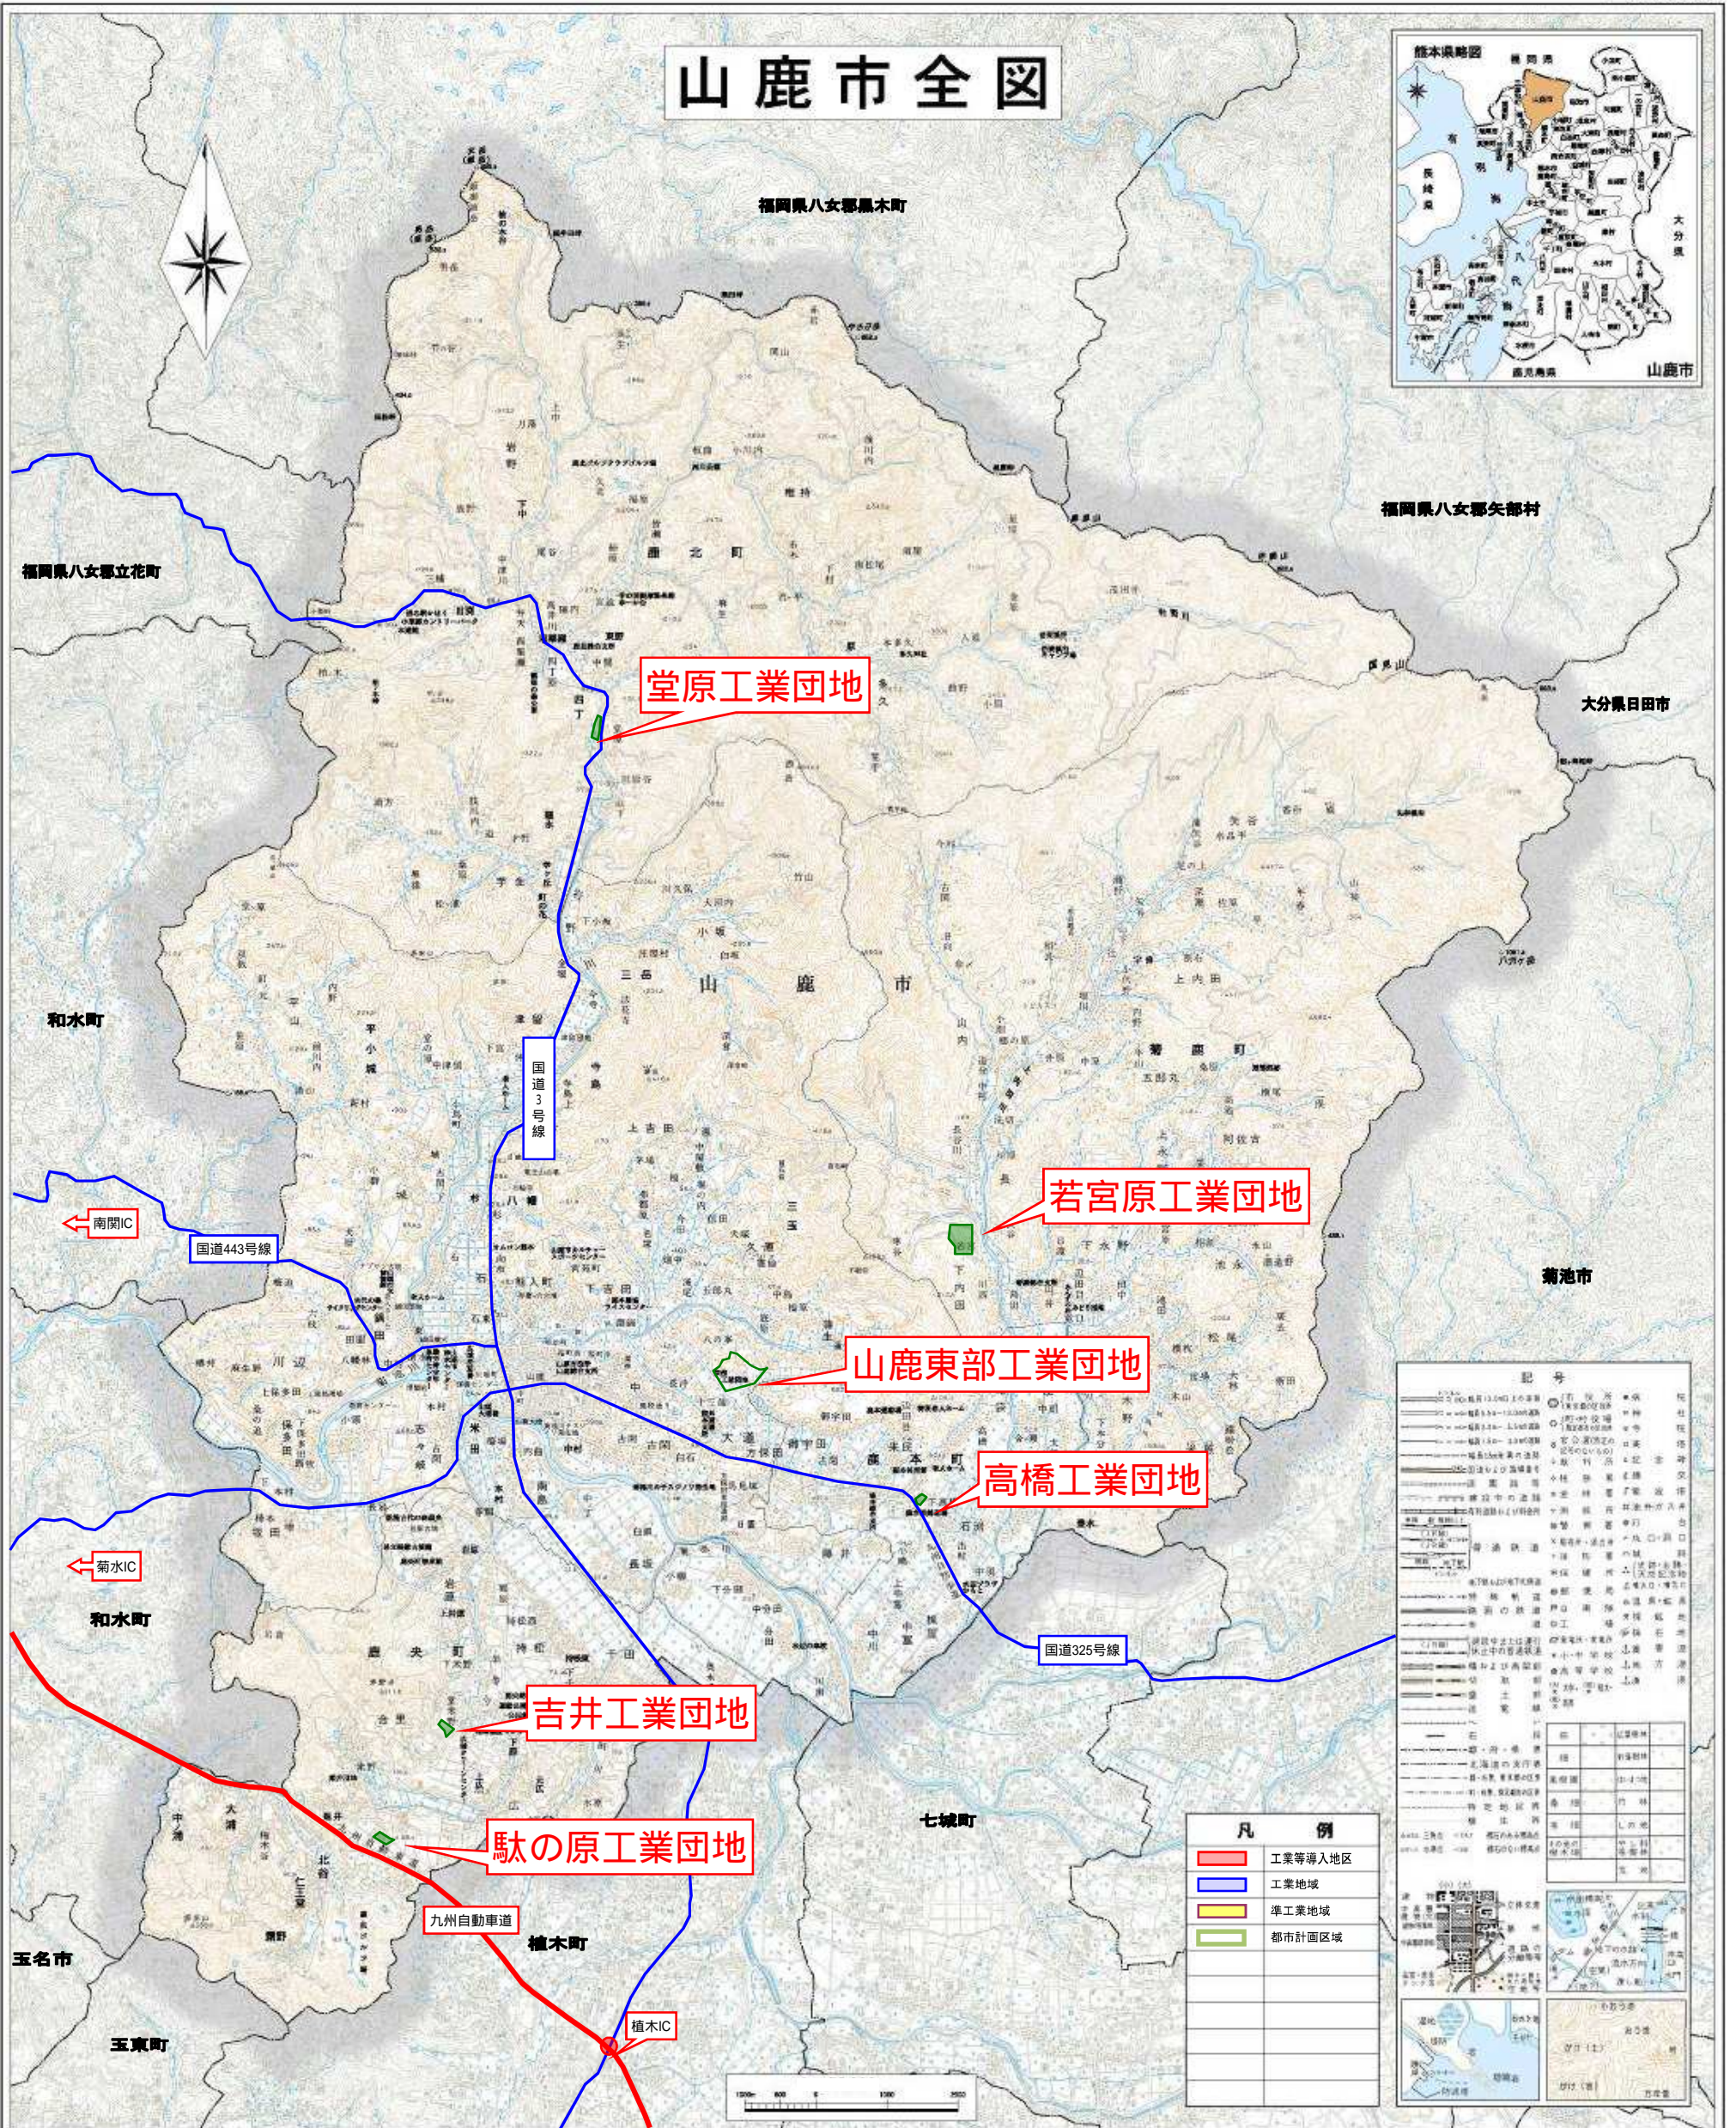

山鹿市全図

凡例

	工業等導入地区
	工業地域
	準工業地域
	都市計画区域

記号

	市庁舎
	町庁舎
	村庁舎
	支庁庁舎
	町民会館
	公民館
	児童遊園地
	公園
	神社
	仏教寺院
	基督教会
	学校
	病院
	診療所
	郵便局
	銀行
	公共施設
	道路
	水路
	境界線
	等高線
	方位