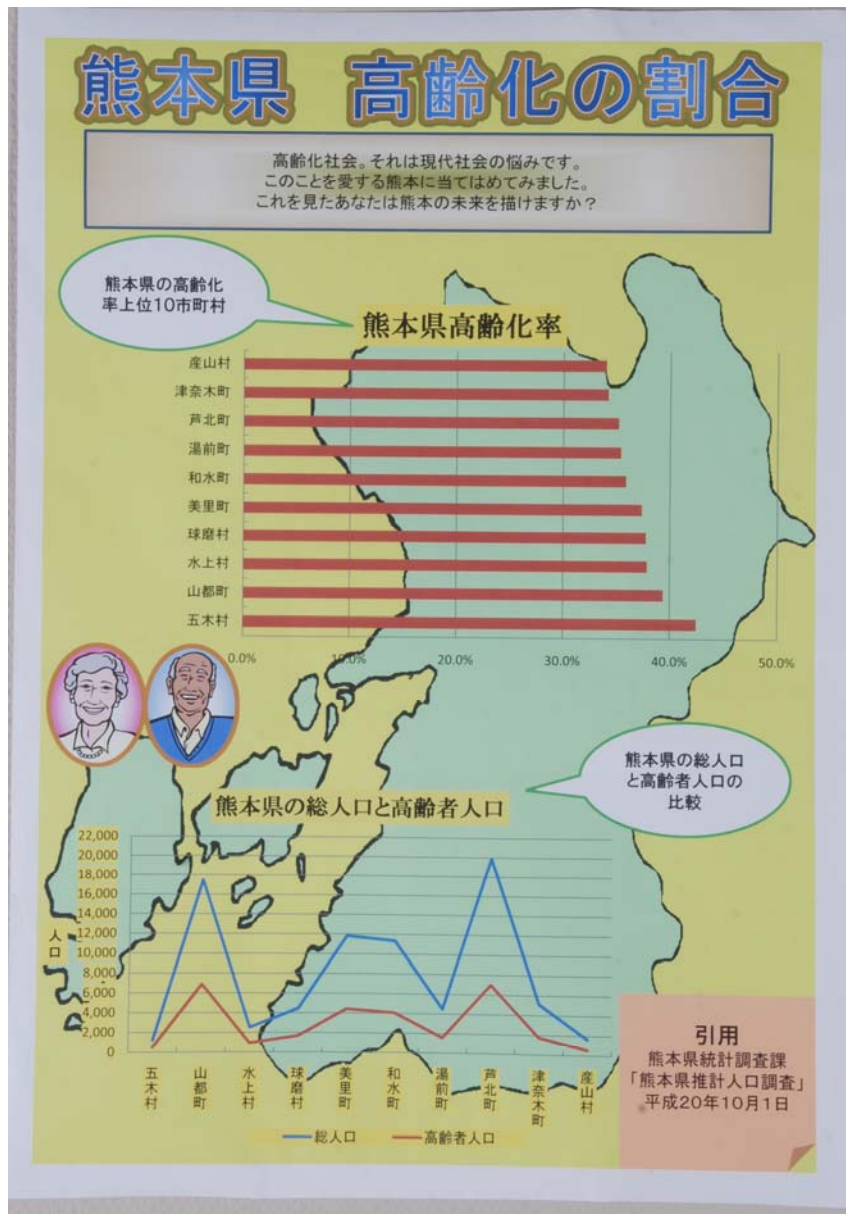

パソコン統計グラフの部 ー入賞作品ー

特別賞「熊本日日新聞社賞」

「熊本県 高齢化の割合」
熊本県立北稜高等学校
1年 一尾 昇希 村上 達哉