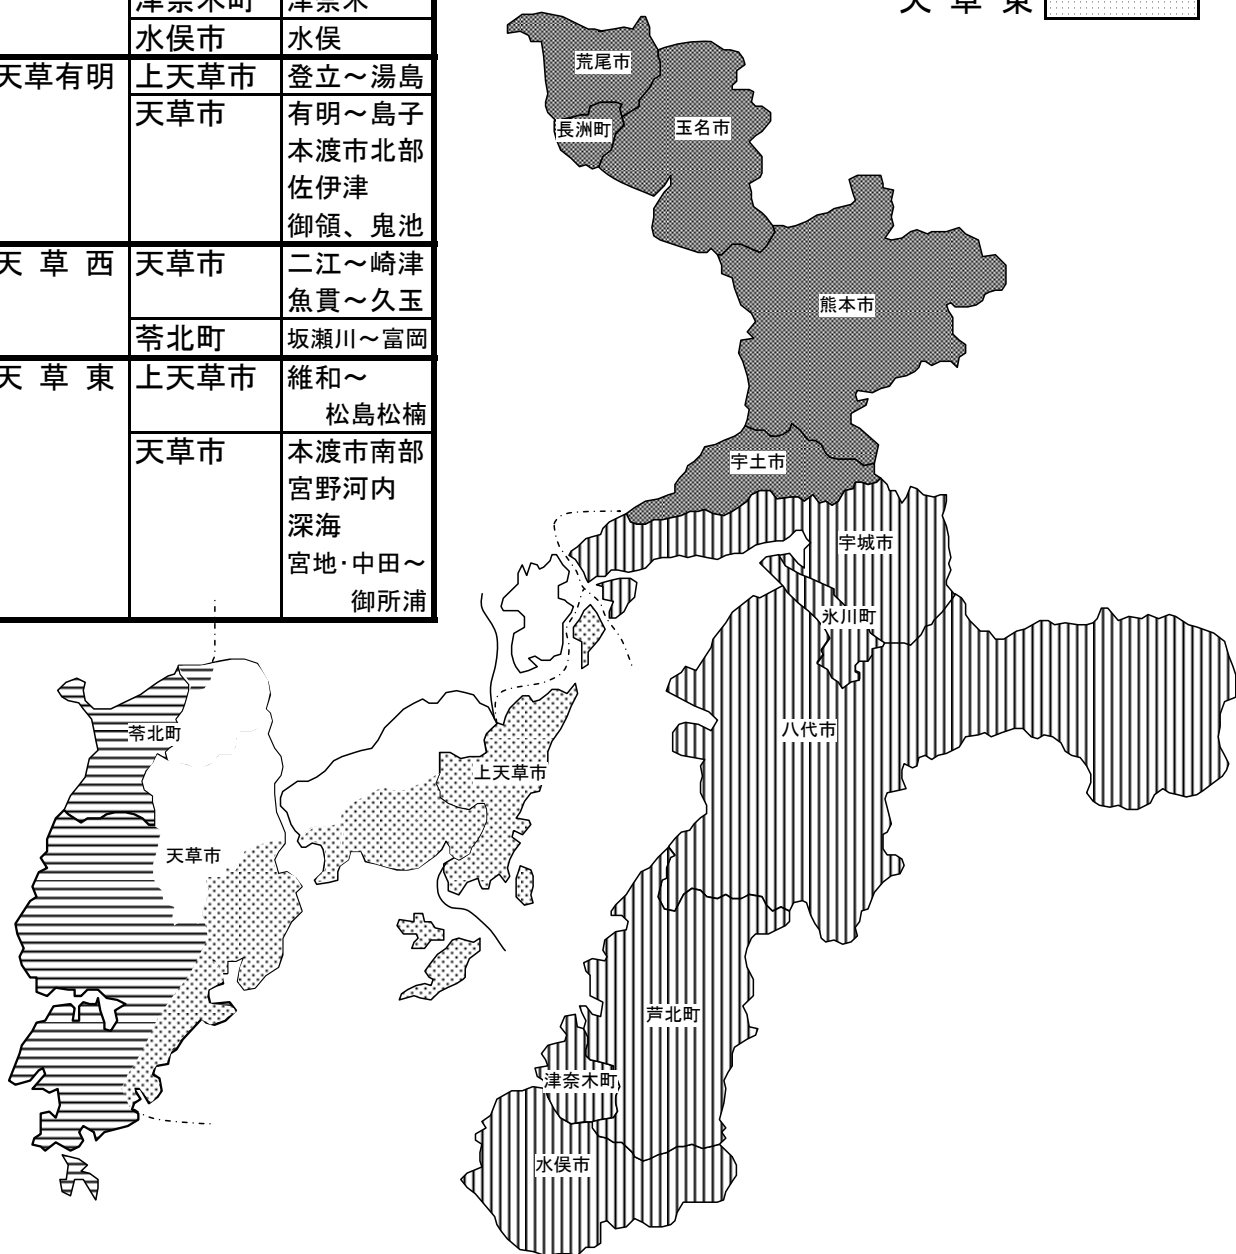

統計表

(熊本県；市町村・小海区別)

小海区区分図（熊本県）

大海区 東シナ海		
小海区	市 町	漁業地区
熊本有明	荒尾市	荒尾、牛水
	長洲町	長洲
	玉名市	鍋～天水
	熊本市	河内～富合
	宇土市	住吉～網田
不知火	宇城市	大岳～河江
	氷川町	竜北
	八代市	鏡～二見
	芦北町	田浦、芦北
	津奈木町	津奈木
	水俣市	水俣
天草有明	上天草市	登立～湯島
	天草市	有明～島子 本渡市北部 佐伊津 御領、鬼池
天草西	天草市	二江～崎津 魚貫～久玉
	苓北町	坂瀬川～富岡
天草東	上天草市	維和～ 松島松楠
	天草市	本渡市南部 宮野河内 深海 宮地・中田～ 御所浦

- 熊本有明 
- 不知火 
- 天草有明 
- 天草西 
- 天草東 

平成20年11月1日現在