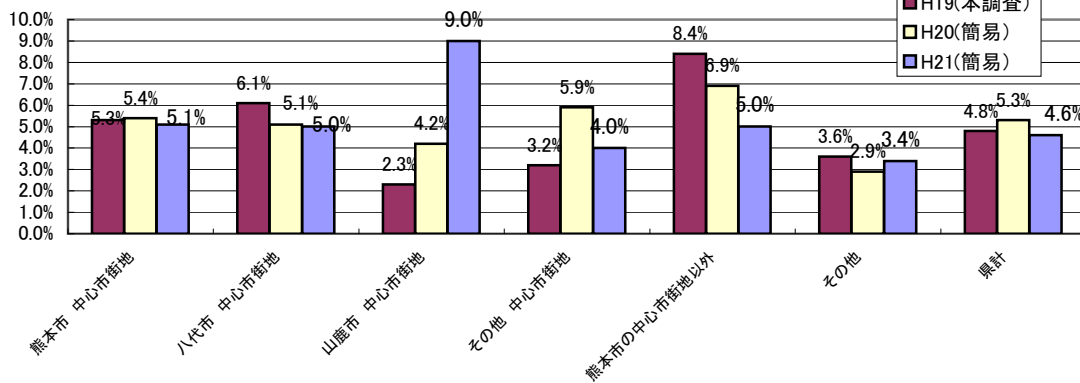

1. 空き店舗率の推移

* 区分別

* 中心市街地別

* 熊本市内外別

◇ 県内商店街の空き店舗率の推移

2. 新規出店率の推移

* 区分別

* 中心市街地別

* 熊本市内外別

3. 閉店廃業率の推移

* 5区分別

* 中心市街地別

* 熊本市内外別