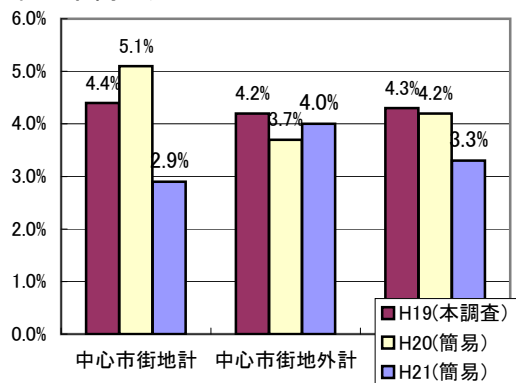

1. 空き店舗率の推移

* 区分別

* 中心市街地別

* 熊本市内外別

◇ 県内商店街の空き店舗率の推移

2. 新規出店率の推移

* 区分別

* 中心市街地別

* 熊本市内外別

3. 閉店廃業率の推移

* 5区分別

* 中心市街地別

* 熊本市内外別