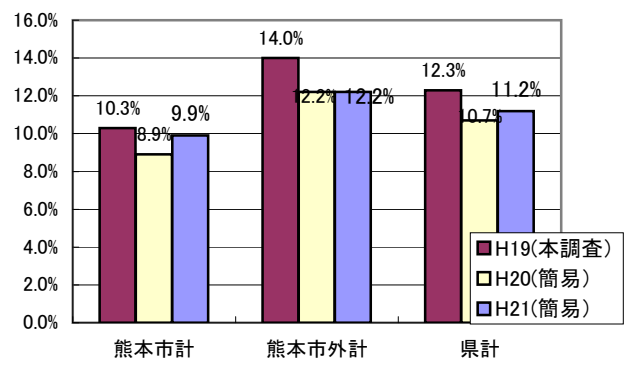

1. 空き店舗率の推移

* 区分別

* 中心市街地別

* 熊本市内外別

◇ 県内商店街の空き店舗率の推移

2. 新規出店率の推移

* 区分別

* 中心市街地別