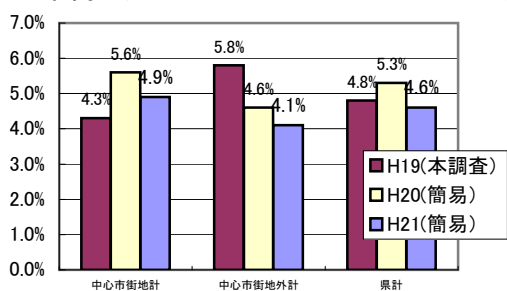

1. 空き店舗率の推移

* 区分別

* 中心市街地別

* 熊本市内外別

◇ 県内商店街の空き店舗率の推移

2. 新規出店率の推移

* 区分別

* 中心市街地別

* 熊本市内外別

3. 閉店廃業率の推移

* 5区分別

* 中心市街地別

* 熊本市内外別