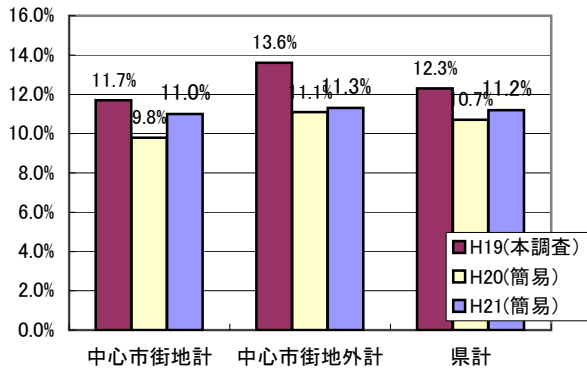

1. 空き店舗率の推移

* 区分別

* 中心市街地別

* 熊本市内外別

◇ 県内商店街の空き店舗率の推移

2. 新規出店率の推移

* 区分別

* 中心市街地別