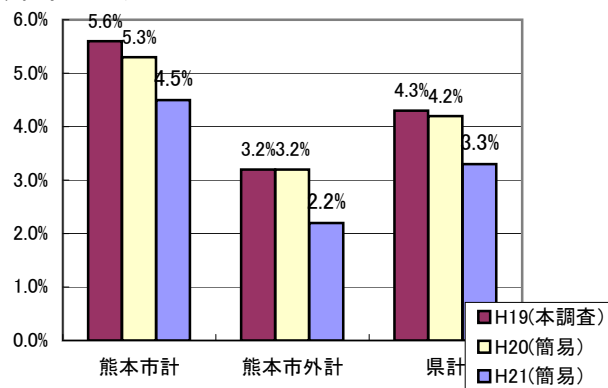

2. 新規出店率の推移

* 区分別

* 中心市街地別

* 熊本市内外別

3. 閉店廃業率の推移

* 5区分別

* 中心市街地別

* 熊本市内外別