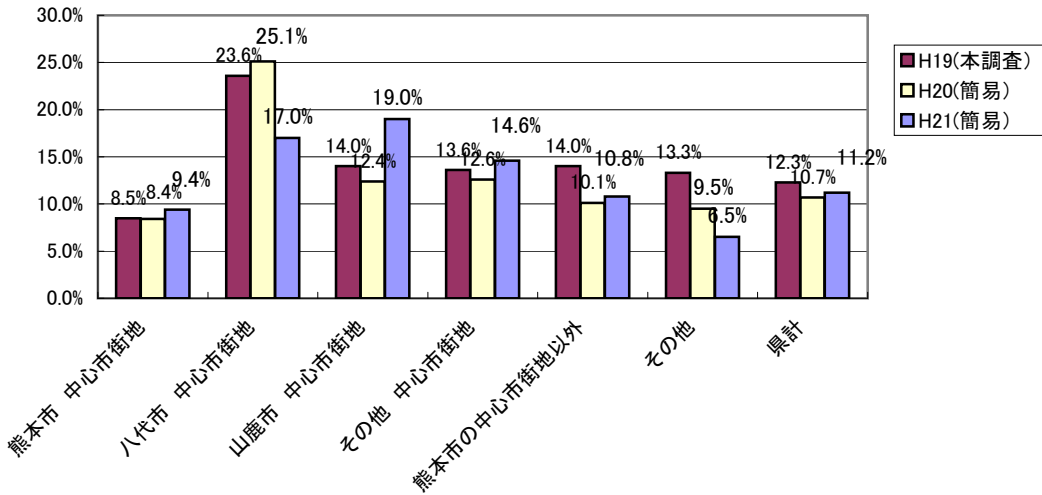

1. 空き店舗率の推移

* 区分別

* 中心市街地別

* 熊本市内外別

◇ 県内商店街の空き店舗率の推移

2. 新規出店率の推移

* 区分別

* 中心市街地別

* 熊本市内外別

3. 閉店廃業率の推移

* 5区分別

* 中心市街地別

* 熊本市内外別