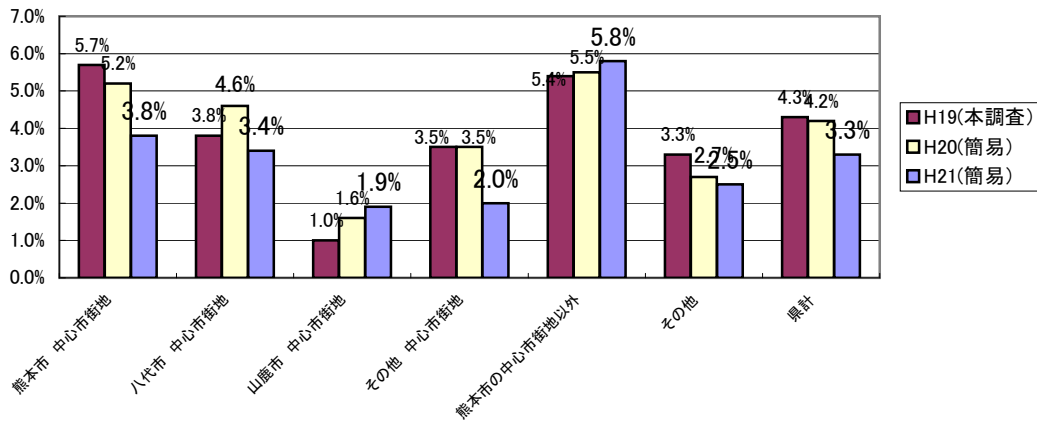

1. 空き店舗率の推移

* 区分別

* 中心市街地別

* 熊本市内外別

◇ 県内商店街の空き店舗率の推移

2. 新規出店率の推移

* 区分別

* 中心市街地別

* 熊本市内外別

3. 閉店廃業率の推移

* 5区分別

* 中心市街地別

* 熊本市内外別