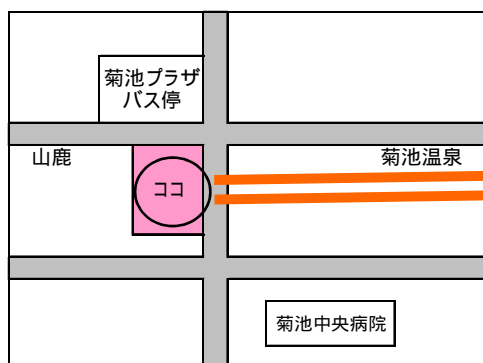

交流さろん「コムサール」 オープニングセレモニー

きくちの縁がわ 交流さろん
『コムサール(はじまり)』実行委員会

菊池市の「菊池プラザ」バスターミナル前にある総合福祉センター2階に、誰もが集い支え合う地域の場所として、『きくちの縁がわ交流さろん「コムサール」』を12月23日(水)にオープンします。

つきましては、オープニングセレモニーを開催しますので、皆様お誘いあわせの上、是非ともお越しください。

きくちの縁がわ交流さろん「コムサール」では、地域で暮らし続けるための安心とつながる場・つなげる場を目指します。

1. 1 日時 平成21年12月23日(水) 午後1時から午後4時まで
2. 2 場所 菊池市隈府469-10 総合福祉センターコムサール 2階
   (元ショッピングセンター「マルカ」)
3. 3 内容 隈府小学校 器楽部演奏

Street Live ATTACK (ライブ)

菊池女子高校 ジェンベ同好会による
ジェンベの披露
(ジェンベ：ギニアの民族楽器(太鼓))

菊池高校書道部による障がい者の方々の
コラボレーション

その他、大抽選会

餅つき大会も予定しています。

【問い合わせ先】 きくちの縁がわ交流さろん「コムサール(はじまり)」 実行委員会
事務局
TEL 0968-27-1381 (わらび学園) 山田