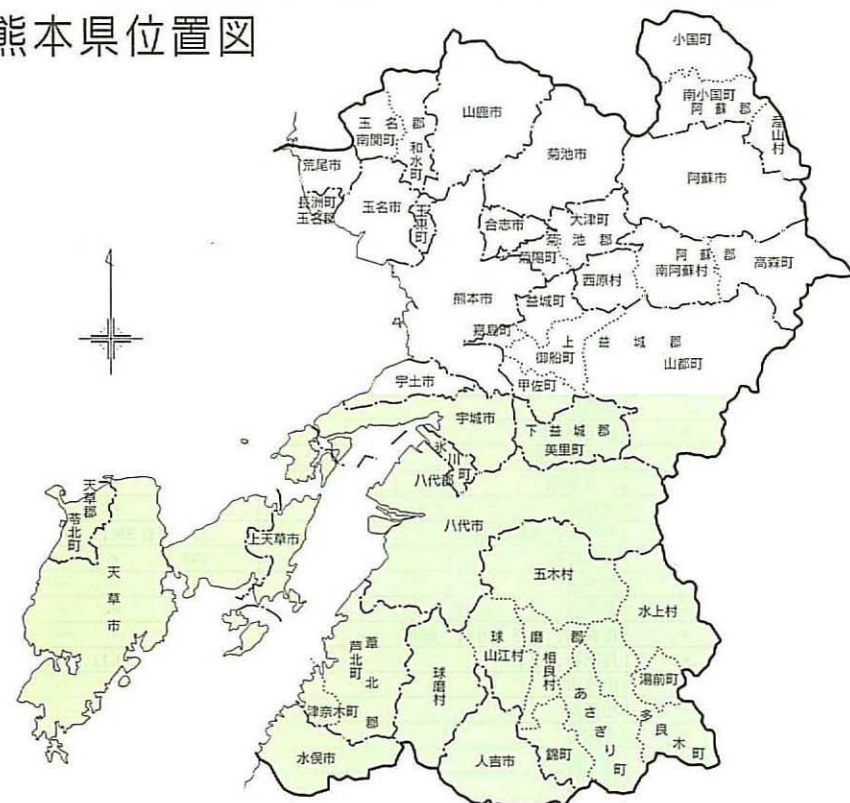

熊本県位置図

長崎県

八代指定猟法禁止区域  
(鉛製銃弾による狩猟禁止規制地域)

44