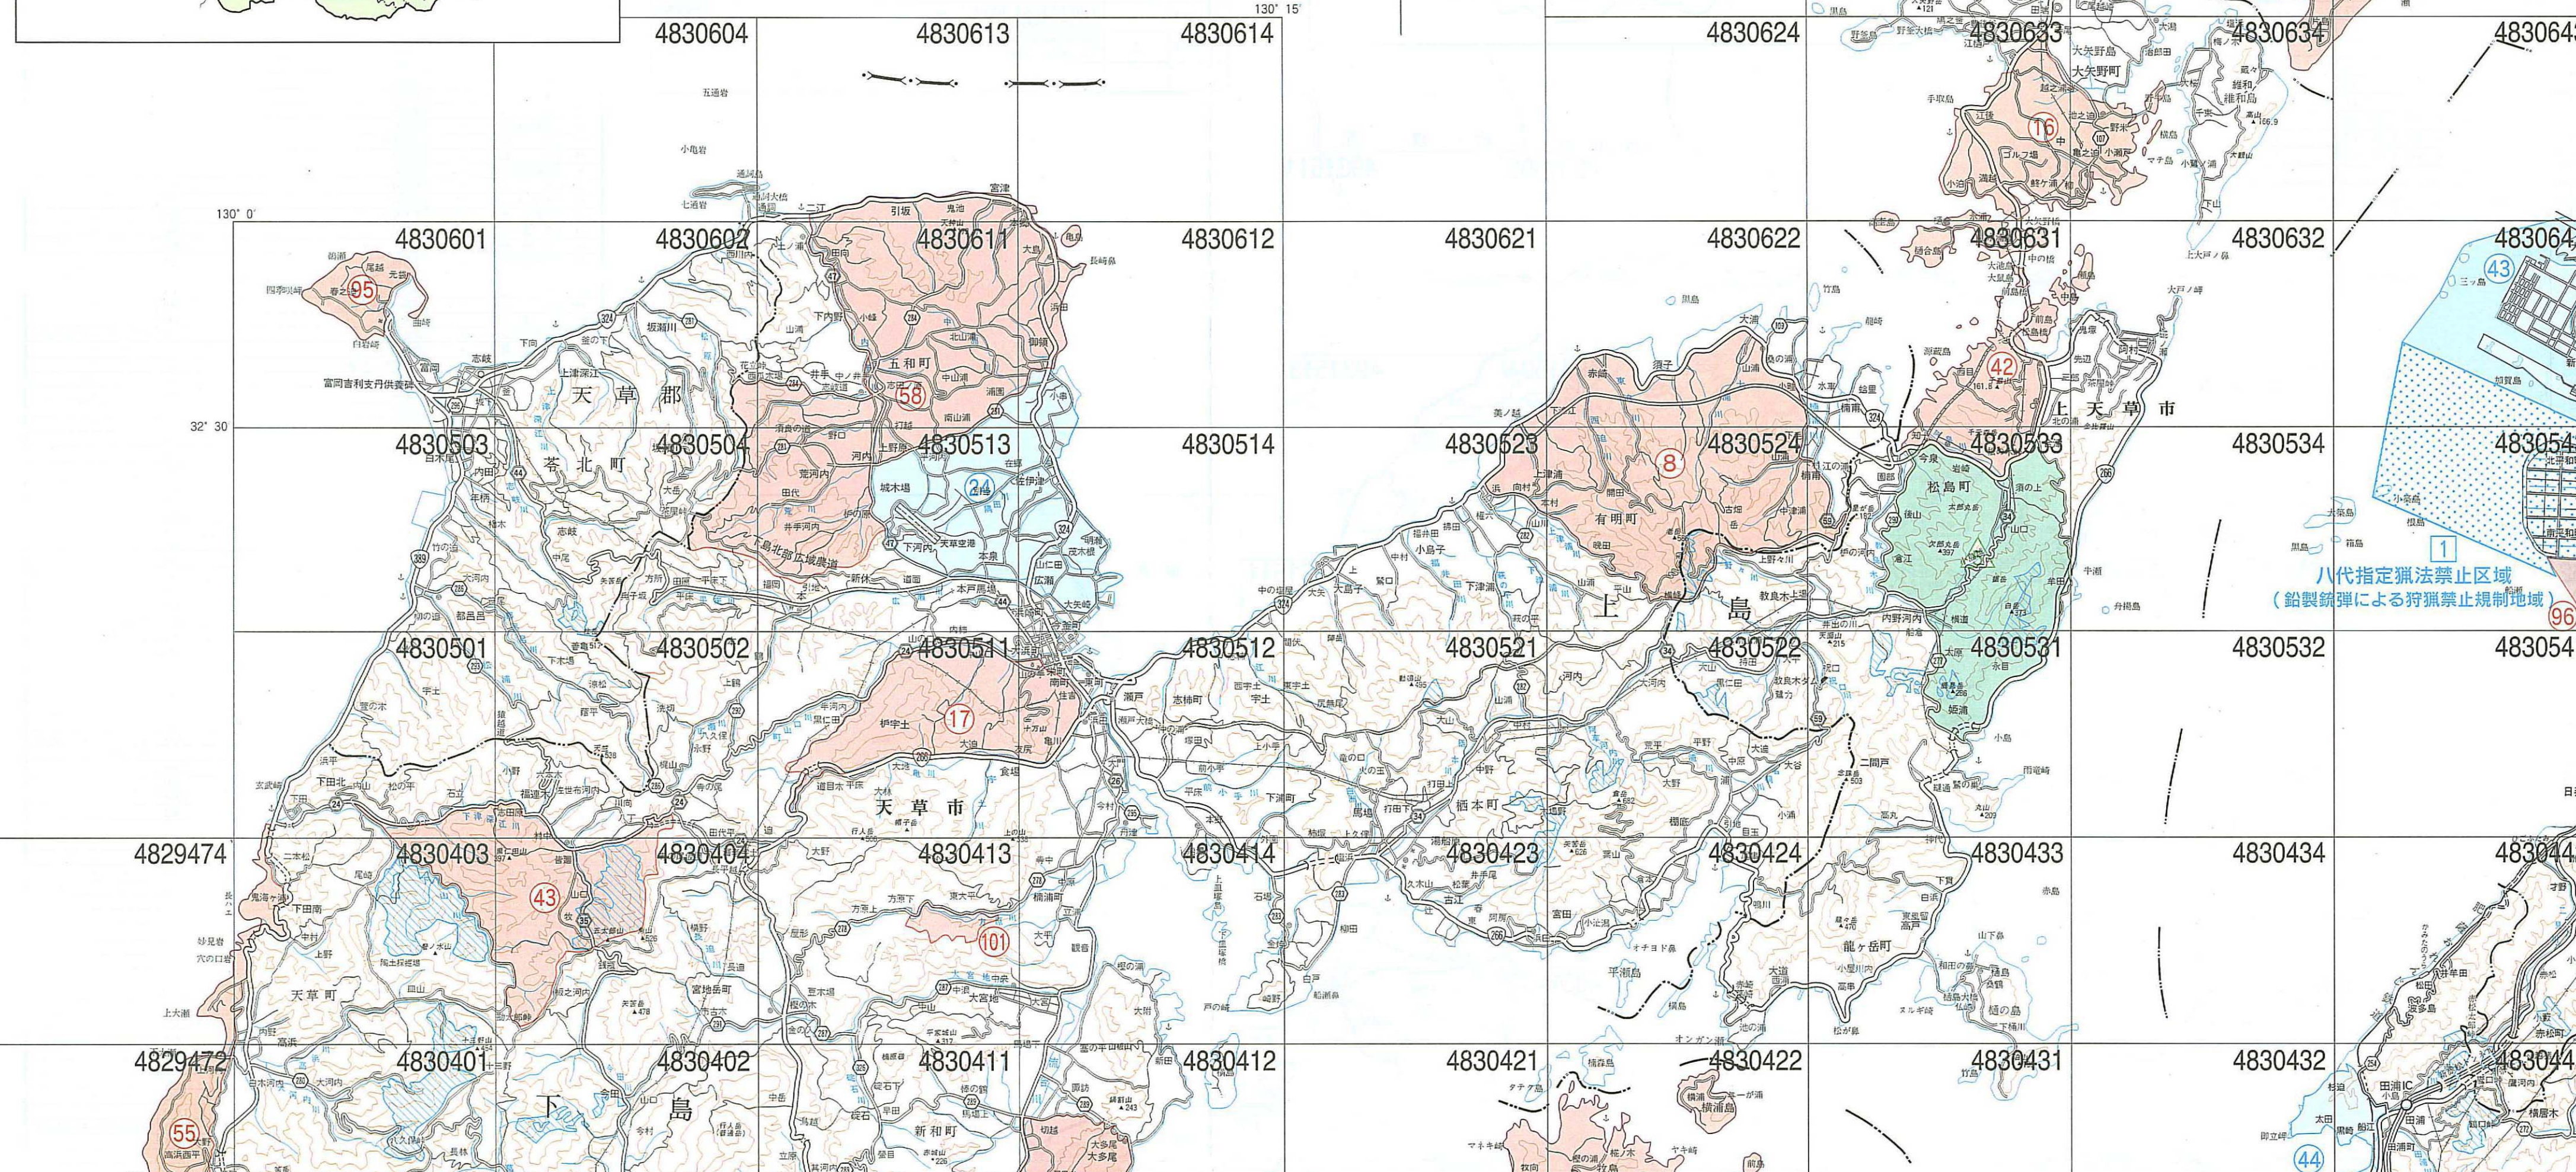

熊本県位置図

長崎県

八代指定猟法禁止区域  
(鉛製銃弾による狩猟禁止規制地域)

44