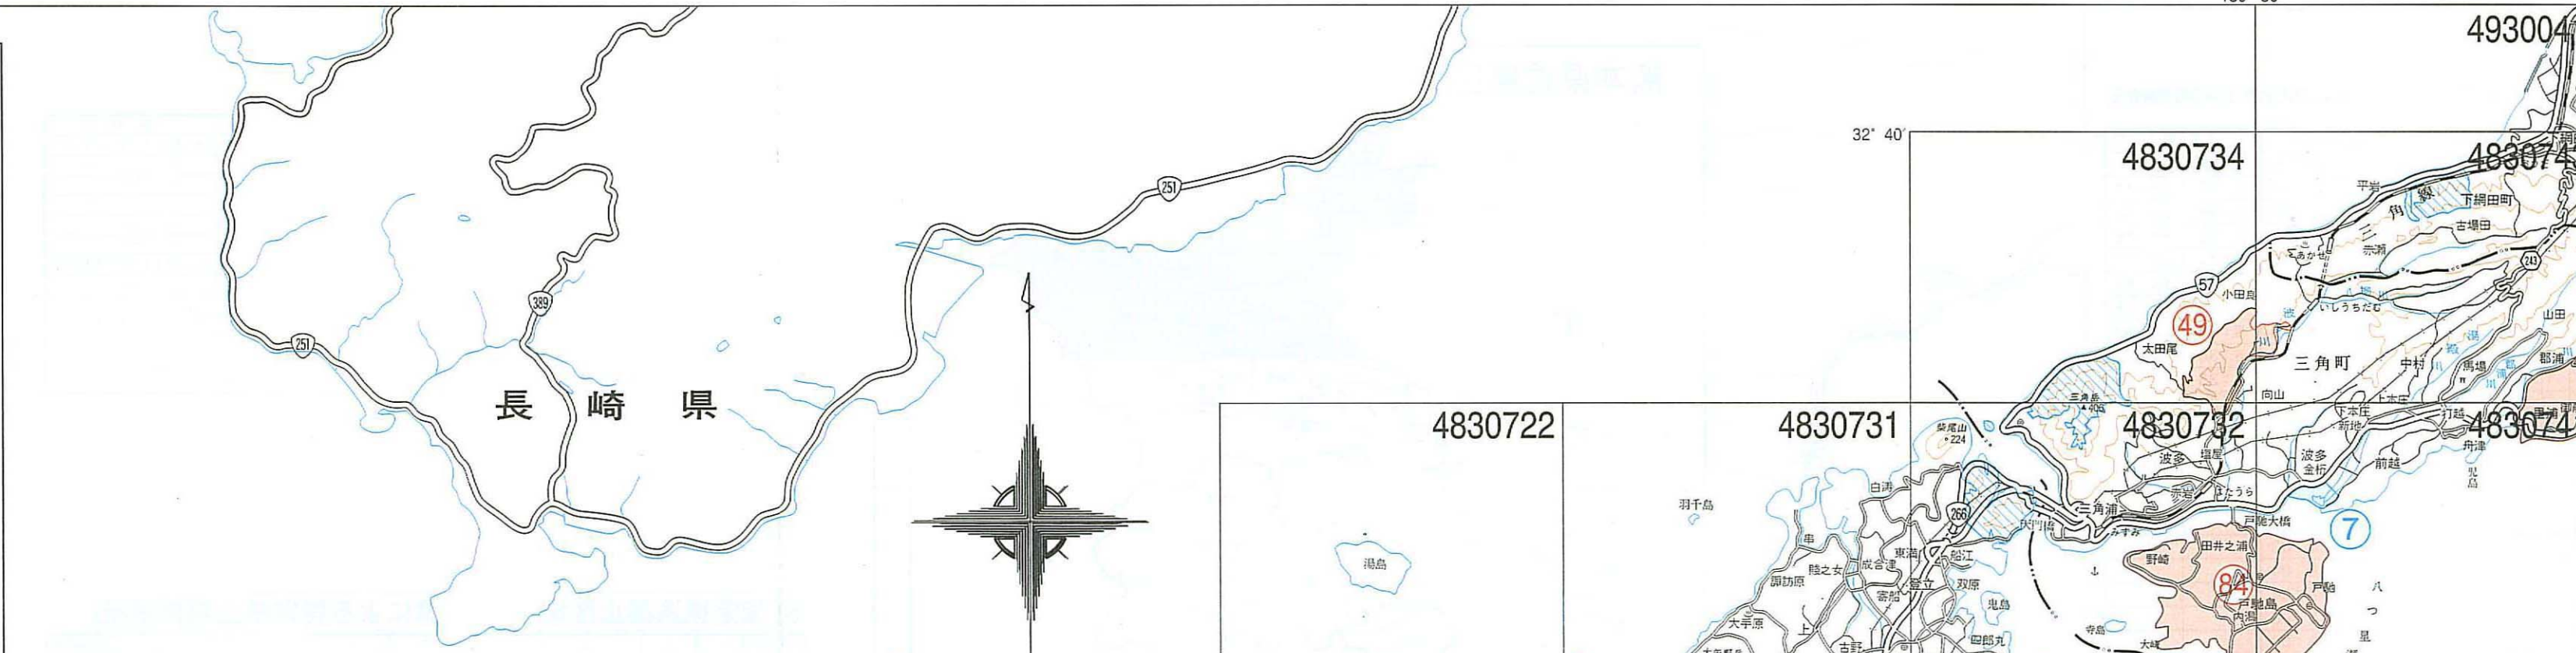

熊本県位置図

長崎県

八代指定猟法禁止区域  
(鉛製銃弾による狩猟禁止規制地域)

44