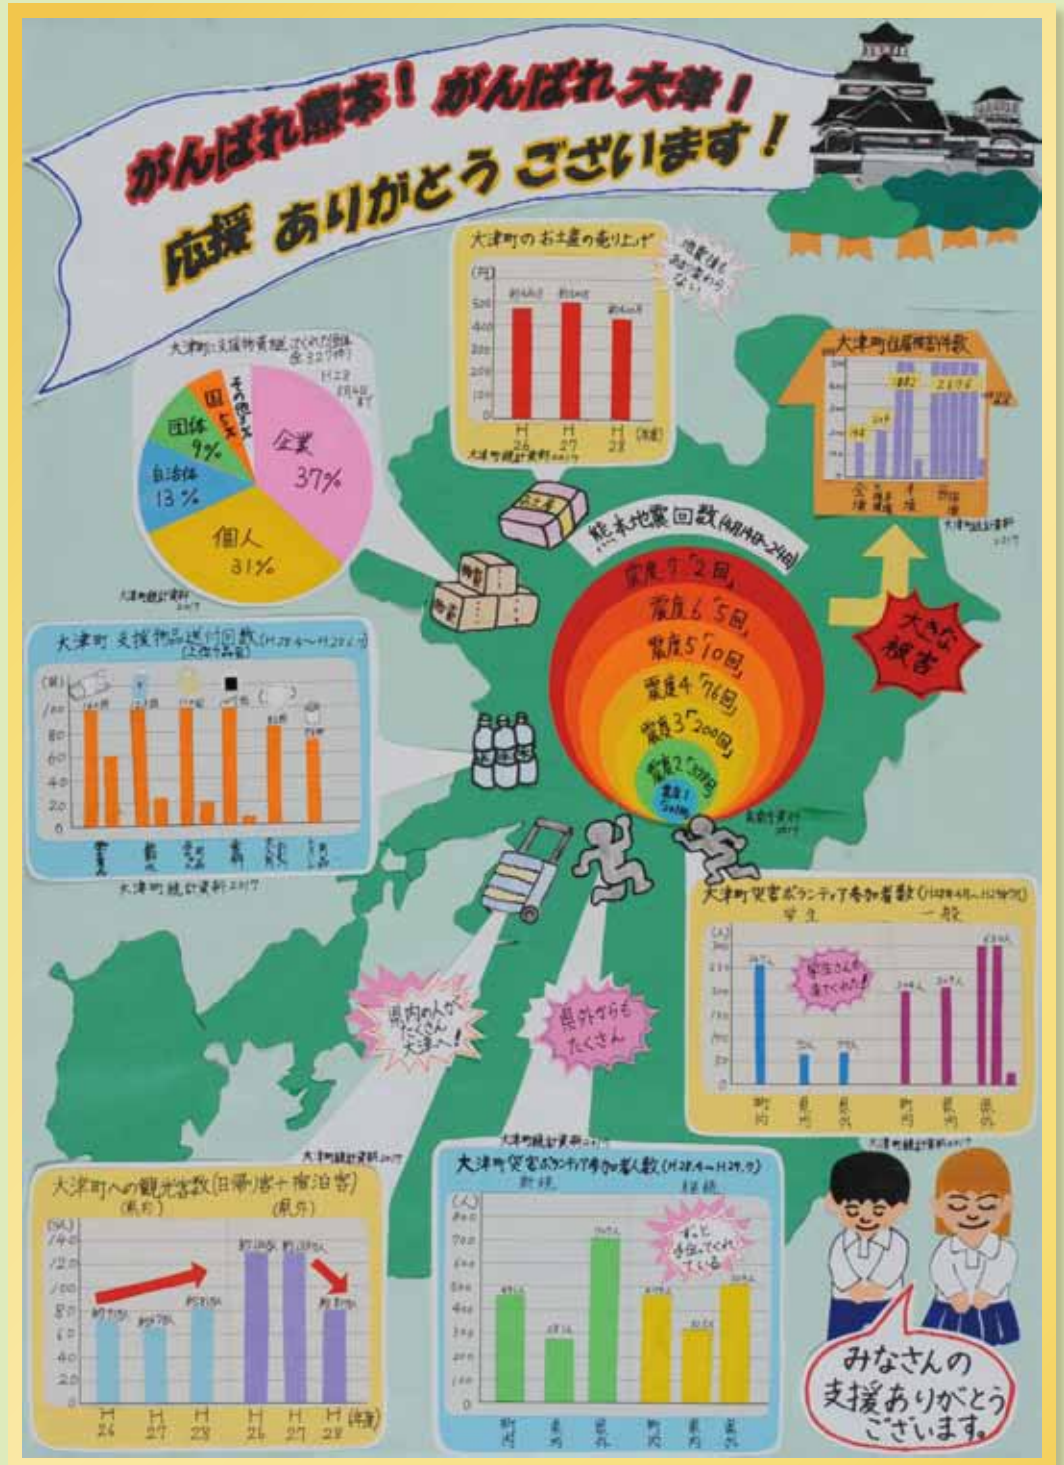

NHK熊本放送局賞

こわかった熊本地震

坂元 優太

合志市立西合志東小学校 5年

こわかった熊本地震。1年以上過ぎても余震が続いています。台風や水害に比べて地震は突然、予告無しに襲われることを経験しました。揺れや地割れ、家屋の倒壊、多くの人々の犠牲。いまだ後遺症に悩んでおられる方々も多くおられます。今回の地震を経験したお友達のアンケートから出来た貴重なグラフ作品です。家具や調度の補強対策、食料の備蓄、住宅の耐震強化、都市計画。そして地域の人々やお友達との助け合い。出来ることから実行しましょう。大地の地震を連想する茶系の地色に、単純で明快なグラフの配置は、内容がわかりやすく伝わります。文字やグラフの表現も丁寧です。

鶴屋百貨店賞

がんばれ熊本！がんばれ大津！
応援ありがとうございます！

中西 咲慧 / 野口 桜空

大津町立美咲野小学校 6年

突然襲われた、経験したことの無い熊本大地震。大津町の住居も、全壊・半壊・一部損壊など大きな被害にありました。その直後から大津町内、県内外からの衛生用品・飲料水・食料などの支援物資の援助や、たくさんの災害ボランティアの方々復興支援がありました。現在も継続して助けて頂いていますね。ありがとうございます。この応援への感謝の作品です。熊本県の緑の地図の上に、地震の回数を表す暖色のグラデーションの配色が目を引きつけます。グラフの内容も見やすく、支援に駆けつける人々のイラストなども画面を効果的にしています。これからは多くの観光客が大津を訪れ、物産やお土産を購入して頂けることが支援につながっていきますね。