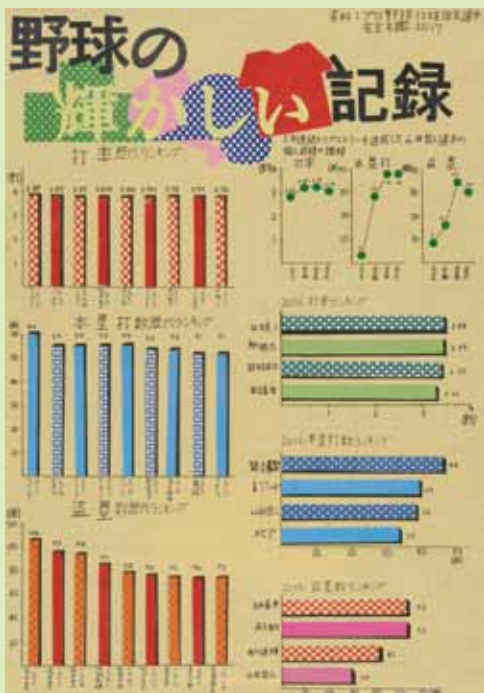

野球の輝かしい記録
中川 天晴

熊本市立田迎西小学校 6年