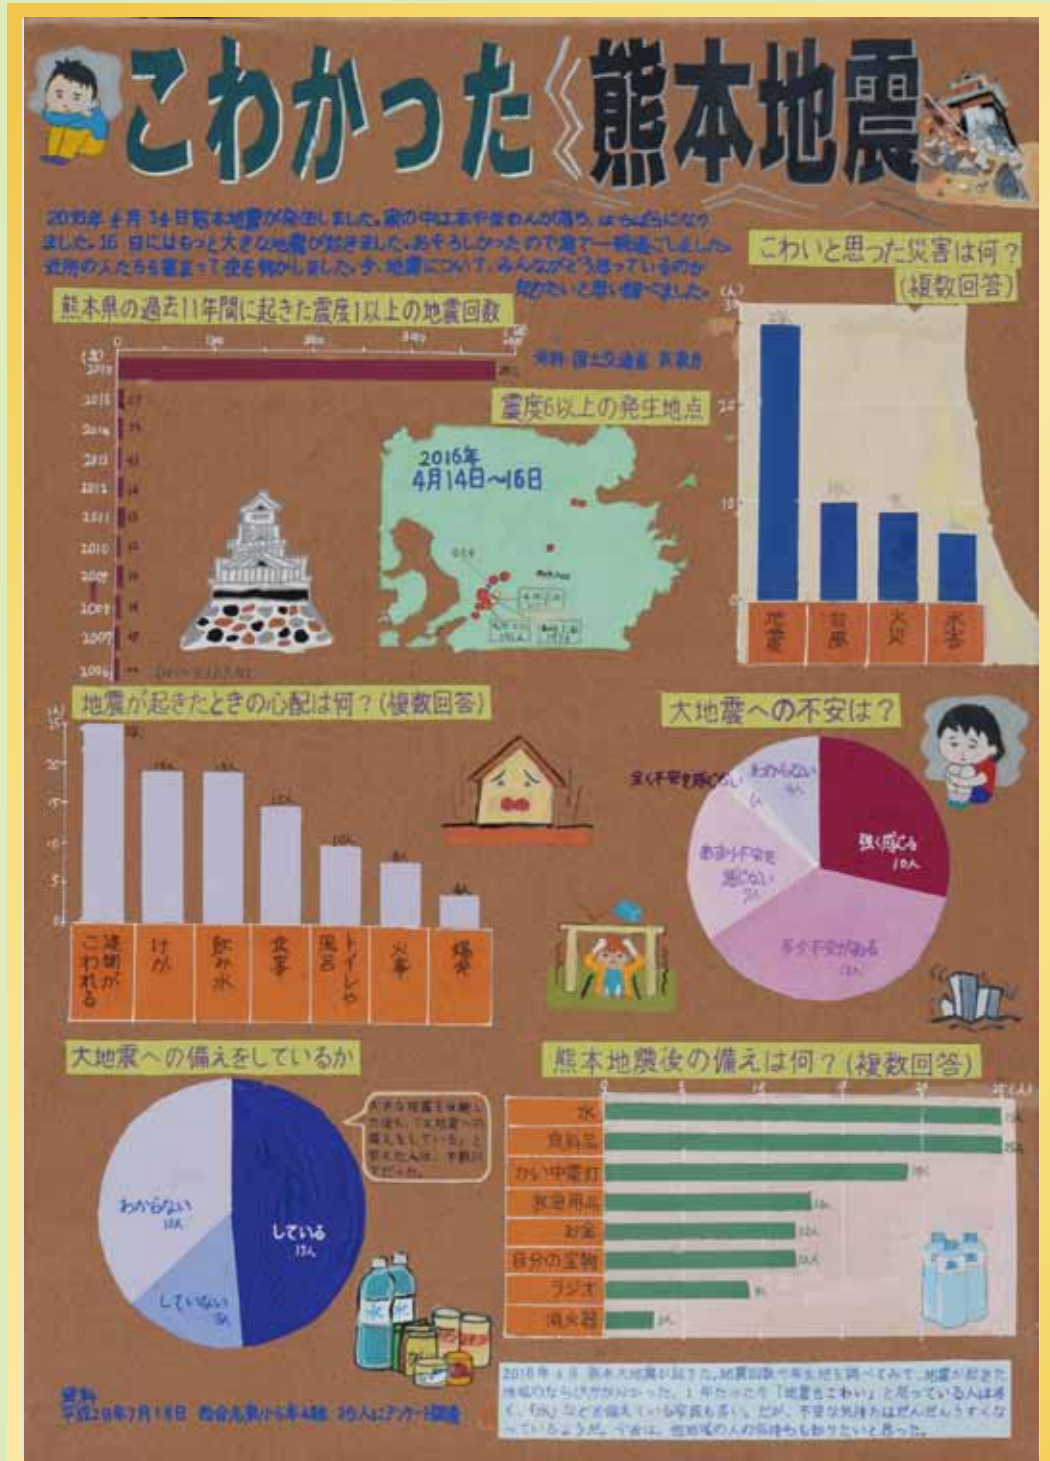

NHK熊本放送局賞

こわかった熊本地震

坂元 優太

合志市立西合志東小学校 5年

こわかった熊本地震。1年以上過ぎても余震が続いています。台風や水害に比べて地震は突然、予告無しに襲われることを経験しました。揺れや地割れ、家屋の倒壊、多くの人々の犠牲。いまだ後遺症に悩んでおられる方々も多くおられます。今回の地震を経験したお友達のアンケートから出来た貴重なグラフ作品です。家具や調度の補強対策、食料の備蓄、住宅の耐震強化、都市計画。そして地域の人々やお友達との助け合い。出来ることから実行しましょう。大地の地震を連想する茶系の地色に、単純で明快なグラフの配置は、内容がわかりやすく伝わります。文字やグラフの表現も丁寧です。

鶴屋百貨店賞

がんばれ熊本！がんばれ大津！
応援ありがとうございます！

中西 咲慧 / 野口 桜空

大津町立美咲野小学校 6年

突然襲われた、経験したことの無い熊本大地震。大津町の住居も、全壊・半壊・一部損壊など大きな被害にありました。その直後から大津町内、県内外からの衛生用品・飲料水・食料などの支援物資の援助や、たくさんの災害ボランティアの方々復興支援がありました。現在も継続して助けて頂いていますね。ありがとうございます。この応援への感謝の作品です。熊本県の緑の地図の上に、地震の回数を表す暖色のグラデーションの配色が目を引きつけます。グラフの内容も見やすく、支援に駆けつける人々のイラストなども画面を効果的にしています。これからは多くの観光客が大津を訪れ、物産やお土産を購入して頂けることが支援につながっていきますね。