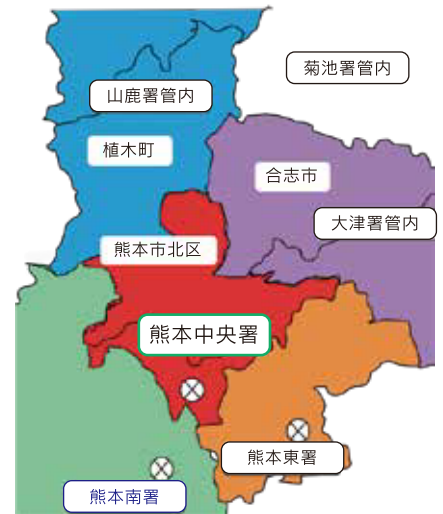

熊本県警察からのお知らせです!!

平成
29年

10月1日(日)

「熊本北警察署」の名称が

熊本中央

警察署

に変わります!

熊本市北区(植木町を除く。)に
お住まいの方は、裏面もご覧ください。

お問い合わせ先

熊本県警察本部 警務課 ☎096-381-0110

熊本県警察ホームページ <http://www.pref.kumamoto.jp/police/>

熊本市北区(植木町を除く。)にお住まいの皆様へ

熊本市北区(植木町を除く。)については、警察署再編計画の実施に伴い、管轄する警察署の名称等が2回変更されることとなります。

現在、熊本北警察署が管轄していますが、

1回目

平成29年10月1日～平成30年3月31日
熊本中央警察署が管轄します

熊本北警察署の名称を「熊本中央警察署」に変更

管轄する警察署の名称が熊本北警察署から熊本中央警察署に変わるだけです。

熊本市北区(植木町を除く。)における事件・事故等の届出先や各種申請先に変更はありません(これまでどおり熊本北警察署(熊本中央警察署)で取り扱います)。

H29.10.1(名称変更)

半年後

2回目

平成30年4月1日～
新たな警察署(熊本北合志警察署)が管轄します

熊本市北区全域と合志市を管轄する「熊本北合志警察署」の設置

熊本市北区飛田4丁目に新たに熊本北合志警察署を設置します。これに伴い、熊本市北区全域における事件・事故等の届出先や各種申請先が熊本北合志警察署に変更となります。

H30.4.1(管轄変更)

熊本北合志警察署の設置場所

熊本市北区飛田4丁目10番19号

ご不明な点がございましたら、熊本県警察本部警務課(☎096-381-0110)までお問い合わせください。また、熊本県警察ホームページ(<http://www.pref.kumamoto.jp/police/>)にも記事を掲載していますので、ご覧ください。