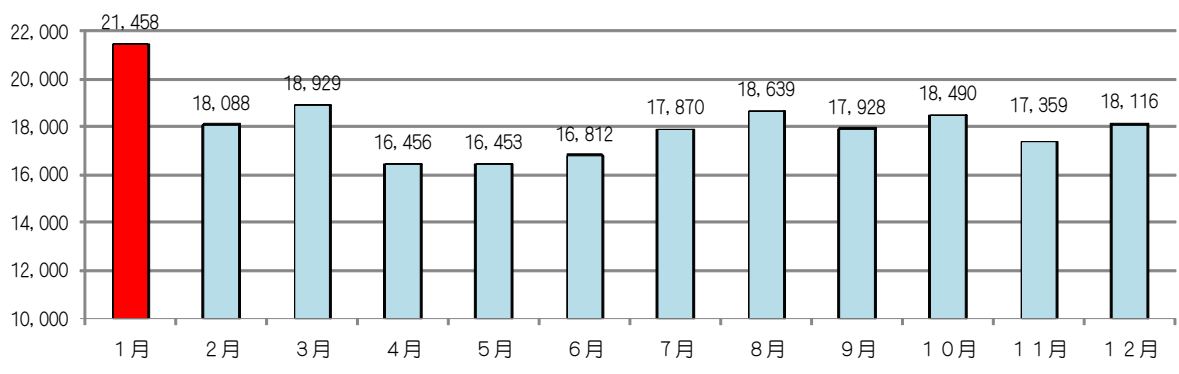

1月の免許更新は混み合います!!

例年、運転免許センターにおける年始の免許更新業務は大変混み合います!

特に、日曜日の更新者数は通常1,000人~1,200人のところ、1月は1,700人程度が見込まれ混雑することが予想されます。更新手続に時間を要するなど、御迷惑をおかけする場合がありますが、御理解と御協力をお願いします。

運転免許センターにおける過去5年（H25~H29）の平均月別更新者

そこで...

特に混雑が 予想される日	平成31年1月			
	4日(金)	6日(日)	13日(日)	20日(日)