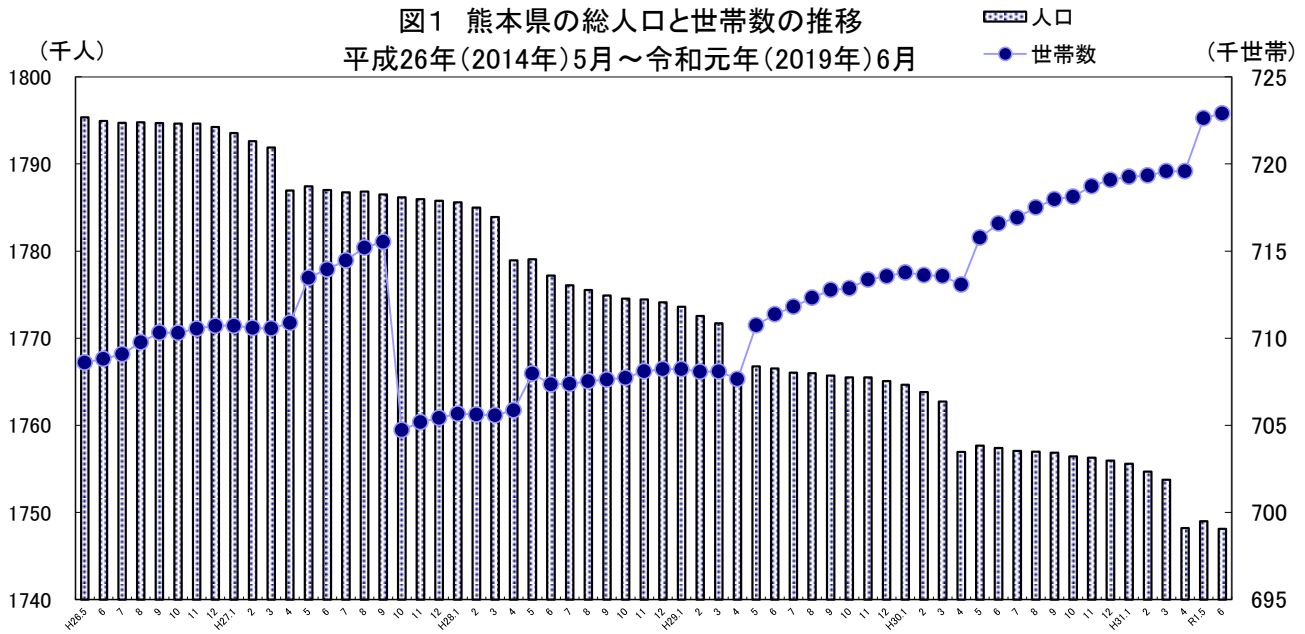

図1 熊本県の総人口と世帯数の推移
平成26年(2014年)5月～令和元年(2019年)6月

※ 平成27年9月以前の人口と世帯数は、平成22年国勢調査の確定値を基礎とし、これに住民基本台帳等により把握した、出生数、死亡数、転入者数、転出者数等及び世帯の増減数を加減することにより算出したものです。
平成27年10月以後の人口と世帯数は、平成27年国勢調査の確定値を基礎とし、これに住民基本台帳等により把握した、出生数、死亡数、転入者数、転出者数等及び世帯の増減数を加減することにより算出したものです。

図2 自然増減・社会増減

(平成29年(2017年)5月～令和元年(2019年)5月)