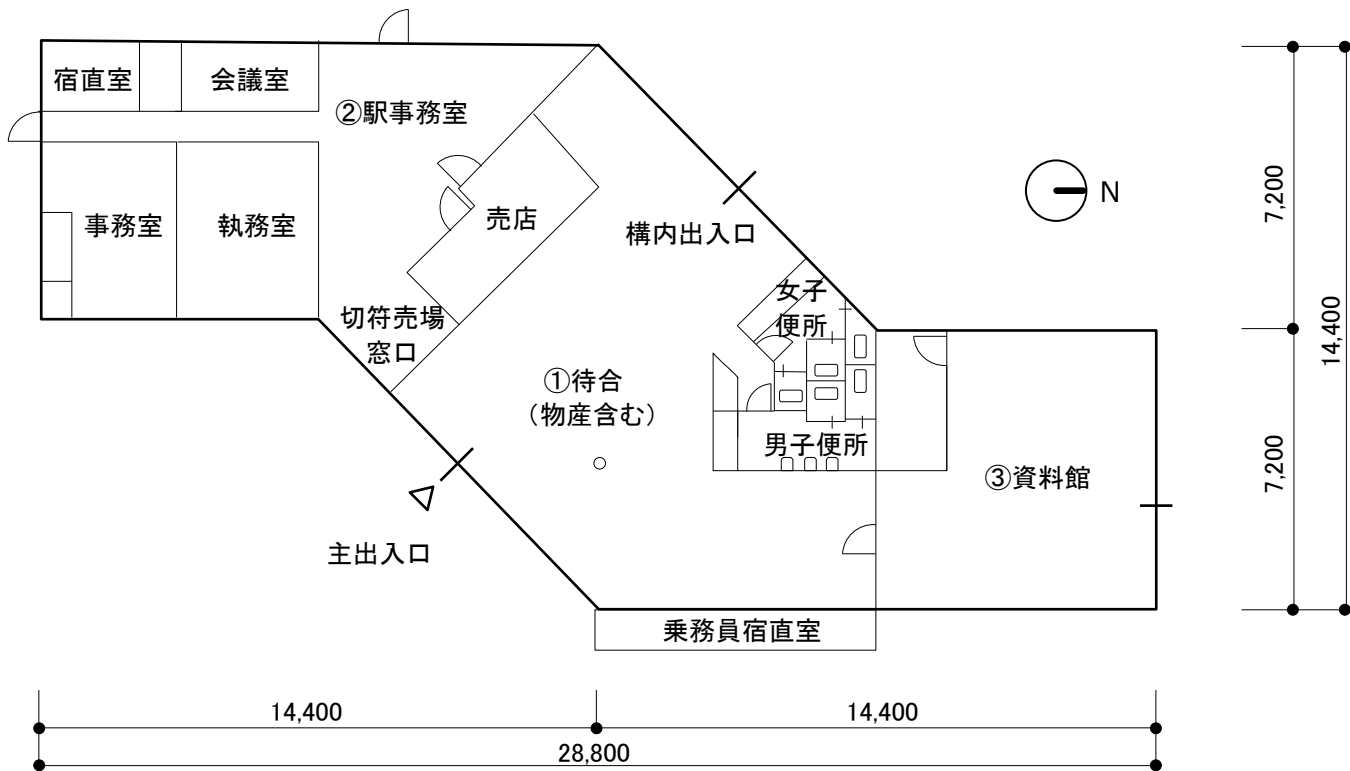

参考資料6 高森駅舎(現存) 平面図

参考/高森駅舎(現存)

床面積	259.20㎡
建築面積	297.36㎡

室名	床面積
①待合	約100.00㎡
②事務室	約50.00㎡
⑤資料館	約45.00㎡