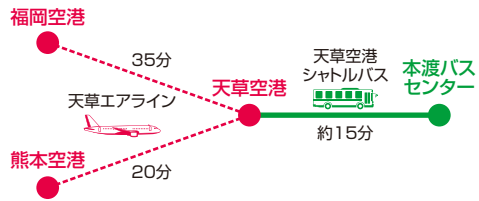

飛行機でのアクセス

車でのアクセス

◎福岡方面から高速道路を利用する場合
九州道松橋ICより国道266号線を経由し、天草方面へ

◎熊本市方面から一般道を利用する場合
熊本市から国道3号線で宇土市へ入り国道57号線を通って天草方面へ

バスでのアクセス

鹿児島方面からアクセス(おすすめのアクセス)

長崎方面からアクセス(車両の積載がない場合)

長崎方面からアクセス(車も乗船可)