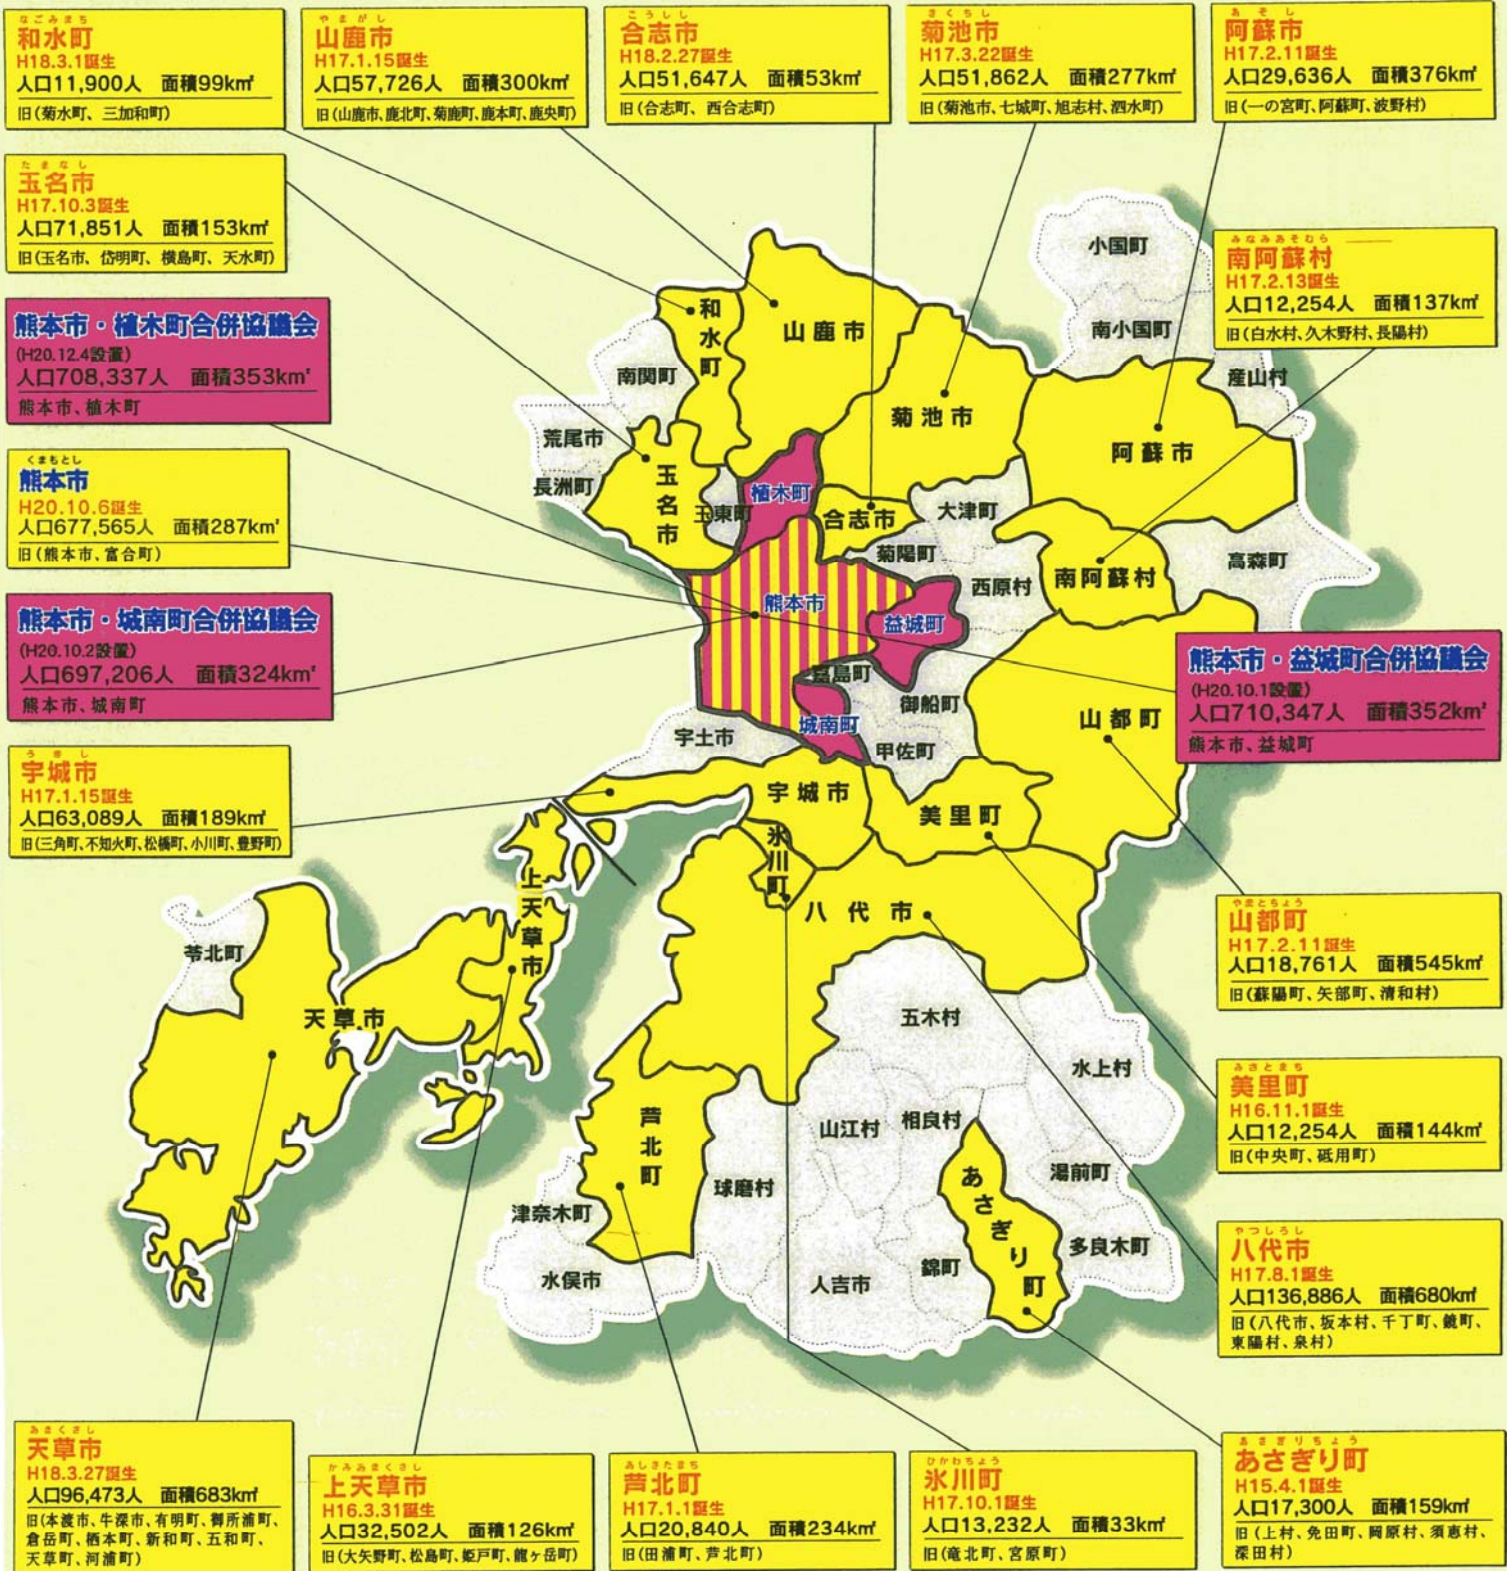

熊本県市町村合併検討地図

H20.12.4現在

合併した地域:17地域(10市 6町 1村)(関係市町村数:64市町村<7市 44町 13村>)
 法定協議会:3地域(1市 3町)
 現在の市町村数 47市町村【14市 25町 8村】【※H12.3月現在 94市町村(11市 62町 21村)】